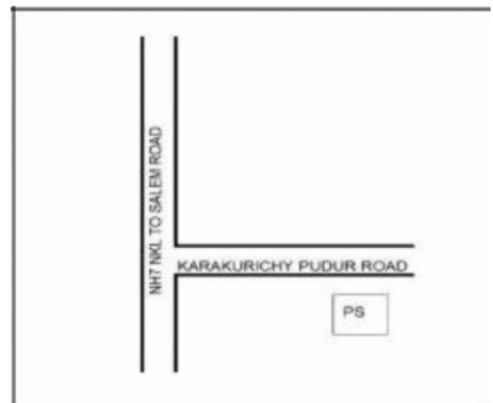

Cad View

Key MAP View