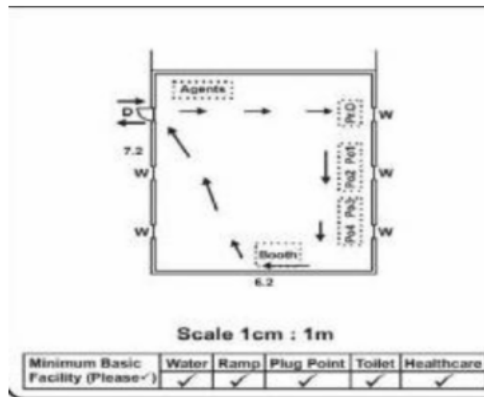

Google Map View

Polling Station Building Front View

Polling Station Front View

Cad View

Key MAP View

சட்டமன்றத் தொகுதியின் எண் மற்றும் பெயர் : 94-நாமக்கல்
பிரிவு எண் மற்றும் பெயர் 1-நாமக்கல் (ந), அருந்ததியர் நகர் வார்டு 38