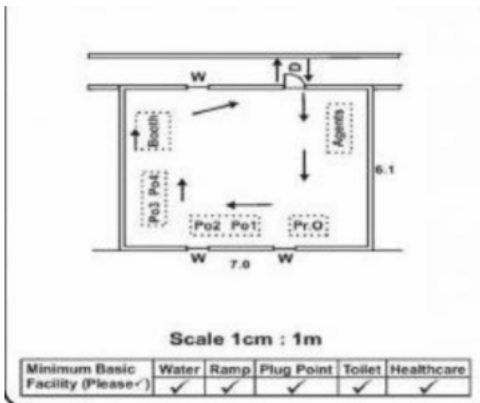

Google Map View

Polling Station Building Front View

Polling Station Front View

Cad View

Key MAP View

1	RHB1975994	பெயர் : சுதா கணவர் பெயர்: குணராஜா வீட்டு எண் : 3-15 வயது : 35 பாலினம் : பெண்	Photo is available	2	RHB1236066	பெயர் : சத்ய ரேவந்த் தந்தை பெயர்: சுந்தரராஜன் வீட்டு எண் : 5-1033 வயது : 25 பாலினம் : ஆண்	Photo is available	3	RHB1781269	பெயர் : பழனிசாமி தந்தை பெயர்: பெரியண்ணகவுண்டர் வீட்டு எண் : 6-1 வயது : 86 பாலினம் : ஆண்	Photo is available
4	GBD3796018	பெயர் : செந்தில்குமார் தந்தை பெயர்: பழனிசாமி வீட்டு எண் : 6-1 வயது : 52 பாலினம் : ஆண்	Photo is available	5	RHB2231900	பெயர் : தர்ஷிகா தந்தை பெயர்: செந்தில்குமார் வீட்டு எண் : 6/1 வயது : 22 பாலினம் : பெண்	Photo is available	6	RHB0374413	பெயர் : பாப்பாயி கணவர் பெயர்: பழனியாண்டிகசவுண்டர் வீட்டு எண் : 6-3 வயது : 66 பாலினம் : பெண்	Photo is available
7	RHB1089069	பெயர் : நவிதா கணவர் பெயர்: ராமலிங்கம் வீட்டு எண் : 6-4-20 வயது : 53 பாலினம் : பெண்	Photo is available	8	RHB1061209	பெயர் : நிஷாலினி தந்தை பெயர்: ராமலிங்கம் வீட்டு எண் : 6-4-20 வயது : 30 பாலினம் : பெண்	Photo is available	9	RHB1089051	பெயர் : காந்திச்செல்வன் தந்தை பெயர்: ராமலிங்கம் வீட்டு எண் : 6-4-20 வயது : 28 பாலினம் : ஆண்	Photo is available
10	GBD3796026	பெயர் : பாப்பாயி கணவர் பெயர்: காளியண்ணன் வீட்டு எண் : 6-5 வயது : 81 பாலினம் : பெண்	Photo is available	11	RHB1781277	பெயர் : கண்ணதாசன் தந்தை பெயர்: காளியண்ணன் வீட்டு எண் : 6-5 வயது : 61 பாலினம் : ஆண்	Photo is available	12	RHB1781285	பெயர் : கலைச்செல்வி கணவர் பெயர்: கண்ணதாசன் வீட்டு எண் : 6-5-1 வயது : 54 பாலினம் : பெண்	Photo is available
13	RHB0822866	பெயர் : ரமேஷ் தந்தை பெயர்: கண்ணதாசன் வீட்டு எண் : 6-5-1 வயது : 32 பாலினம் : ஆண்	Photo is available	14	GBD2452969	பெயர் : லட்சுமி தந்தை பெயர்: செங்கோடஆசாரி வீட்டு எண் : 6-7 வயது : 66 பாலினம் : பெண்	Photo is available	15	GBD2451771	பெயர் : மல்லிகா கணவர் பெயர்: பழனிசாமி வீட்டு எண் : 6-7 வயது : 46 பாலினம் : பெண்	Photo is available
16	RHB1252881	பெயர் : கவின்குமார் தாயின் பெயர்: லக்ஷ்மி வீட்டு எண் : 6/7 வயது : 27 பாலினம் : ஆண்	Photo is available	17	RHB1781301	பெயர் : செல்வராஜ் தந்தை பெயர்: ராமசாமிகவுண்டர் வீட்டு எண் : 6-8 வயது : 64 பாலினம் : ஆண்	Photo is available	18	RHB1781319	பெயர் : செல்வலட்சுமி கணவர் பெயர்: செல்வராஜ் வீட்டு எண் : 6-8 வயது : 62 பாலினம் : பெண்	Photo is available
19	RHB2011435	பெயர் : அர்ஜூன் தந்தை பெயர்: செல்வராஜ் வீட்டு எண் : 6-8 வயது : 42 பாலினம் : ஆண்	Photo is available	20	GBD3847118	பெயர் : ஆனந்தபாபு தந்தை பெயர்: செல்வராஜ் வீட்டு எண் : 6-8 வயது : 38 பாலினம் : ஆண்	Photo is available	21	RHB1781327	பெயர் : பெருமாயி கணவர் பெயர்: பொன்னுசாமி வீட்டு எண் : 6-11 வயது : 61 பாலினம் : பெண்	Photo is available
22	WJP1209394	பெயர் : திவ்யா கணவர் பெயர்: ஜெயக்குமார் வீட்டு எண் : 6/12-1 வயது : 29 பாலினம் : பெண்	Photo is available	23	RHB0105460	பெயர் : இராமசாமி தந்தை பெயர்: பொன்னுசாமி வீட்டு எண் : 6-12A வயது : 62 பாலினம் : ஆண்	Photo is available	24	RHB1781376	பெயர் : தங்கம்மாள் கணவர் பெயர்: பழனிசாமி வீட்டு எண் : 6/12ஏ வயது : 56 பாலினம் : பெண்	Photo is available
25	RHB0460535	பெயர் : சுதாகர் தந்தை பெயர்: பழனிசாமி வீட்டு எண் : 6-12A வயது : 37 பாலினம் : ஆண்	Photo is available	26	RHB1781335	பெயர் : ராஜம்மாள் கணவர் பெயர்: கிருஷ்ணசாமிஆசாரி வீட்டு எண் : 6-13 வயது : 86 பாலினம் : பெண்	Photo is available	27	RHB1781343	பெயர் : கணேசன் தந்தை பெயர்: கிருஷ்ணசாமிஆசாரி வீட்டு எண் : 6-13 வயது : 71 பாலினம் : ஆண்	Photo is available
28	RHB0526533	பெயர் : லதா கணவர் பெயர்: கணேசன் வீட்டு எண் : 6-13 வயது : 53 பாலினம் : பெண்	Photo is available	29	RHB0526509	பெயர் : செளந்தரராஜன் தந்தை பெயர்: கணேசன் வீட்டு எண் : 6-13 வயது : 34 பாலினம் : ஆண்	Photo is available	30	RHB2263580	பெயர் : பவதாரணி க தந்தை பெயர்: கணேசன் வீட்டு எண் : 6/13 வயது : 23 பாலினம் : பெண்	Photo is available