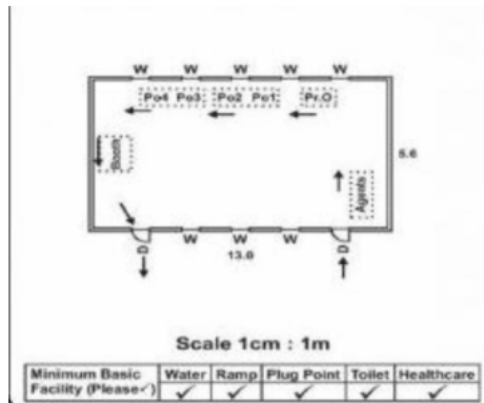

Google Map View

Polling Station Building Front View

Polling Station Front View

Cad View

Key MAP View

1 பெயர் : ஜெஷ்வந்த் தந்தை பெயர்: ரமேஷ் வீட்டு எண் : 1/127 வயது : 21 பாலினம் : ஆண்	RHB2146991 Photo is available	2 பெயர் : சம்புக்கா ரமேஷ் தந்தை பெயர்: ரமேஷ் செ வீட்டு எண் : 1/127 வயது : 20 பாலினம் : பெண்	RHB2267615 Photo is available	3 பெயர் : ஜெயலட்சுமி கணவர் பெயர்: சுப்ரமணி வீட்டு எண் : 2-689 வயது : 74 பாலினம் : பெண்	RHB0106005 Photo is available
4 பெயர் : கணேசன் தந்தை பெயர்: எட்டிகவுண்டர் வீட்டு எண் : 6 வயது : 69 பாலினம் : ஆண்	RHB1110584 Photo is available	5 பெயர் : அசோக் இதரர் பெயர்: ரம்யா வீட்டு எண் : 6 வயது : 48 பாலினம் : ஆண்	RHB1957372 Photo is available	6 பெயர் : பெளசிரர் தந்தை பெயர்: சையத்யாசுப் வீட்டு எண் : 6-17ஏ வயது : 24 பாலினம் : பெண்	RHB2024271 Photo is available
7 பெயர் : பூர்ணிமா தந்தை பெயர்: செல்வராஜ் வீட்டு எண் : 6-52 வயது : 35 பாலினம் : பெண்	RHB0173716 Photo is available	8 பெயர் : சரவணன் தந்தை பெயர்: நாராயணசாமி வீட்டு எண் : 6-65 வயது : 35 பாலினம் : ஆண்	RHB0173724 Photo is available	9 பெயர் : நாகராஜன் தந்தை பெயர்: சண்முகம் வீட்டு எண் : 6-89-3 வயது : 47 பாலினம் : ஆண்	RHB0638726 Photo is available
10 பெயர் : அனிதா கணவர் பெயர்: நாகராஜன் வீட்டு எண் : 6-89-3 வயது : 45 பாலினம் : பெண்	RHB0638734 Photo is available	11 பெயர் : நித்யபூர் பாலமுருகன் தந்தை பெயர்: பாலமுருகன் ராமசாமி வீட்டு எண் : 6-115 வயது : 24 பாலினம் : பெண்	RHB2007185 Photo is available	12 பெயர் : தேவ தாயின் பெயர்: சரிதா வீட்டு எண் : 6/115 வயது : 21 பாலினம் : ஆண்	RHB2323467 Photo is available
13 பெயர் : இயேசுரத்தினம் தந்தை பெயர்: சுப்ரமணி வீட்டு எண் : 6-115H வயது : 62 பாலினம் : ஆண்	RHB0105833 Photo is available	14 பெயர் : மோசஸ் தந்தை பெயர்: இயேசுரத்தினம் வீட்டு எண் : 6-115H வயது : 41 பாலினம் : ஆண்	RHB0105841 Photo is available	15 பெயர் : லாதர் தந்தை பெயர்: யேசுரத்தினம் வீட்டு எண் : 6-115ஏச வயது : 25 பாலினம் : ஆண்	RHB1272657 Photo is available
16 பெயர் : மார்த்தாள் கணவர் பெயர்: யேசுரத்தினம் வீட்டு எண் : 6-115-H வயது : 61 பாலினம் : பெண்	RHB0460345 Photo is available	17 பெயர் : அனிஷா ஃபாத்திமா தந்தை பெயர்: நாசர் பாஷா வீட்டு எண் : 6-123 வயது : 24 பாலினம் : பெண்	RHB2049336 Photo is available	18 பெயர் : பாரி தந்தை பெயர்: ராமசாமி வீட்டு எண் : 6-161 வயது : 57 பாலினம் : ஆண்	GBD3796455 Photo is available
19 பெயர் : அமிர்தகௌரி கணவர் பெயர்: பாரி வீட்டு எண் : 6-161 வயது : 50 பாலினம் : பெண்	GBD3796463 Photo is available	20 பெயர் : மாதேஸ்வரன் தந்தை பெயர்: கருப்பையா வீட்டு எண் : 6-163 வயது : 59 பாலினம் : ஆண்	RHB0460378 Photo is available	21 பெயர் : லட்சுமி கணவர் பெயர்: மாதேஸ்வரன் வீட்டு எண் : 6-163 வயது : 47 பாலினம் : பெண்	RHB0460238 Photo is available
22 பெயர் : நரேஷ் தந்தை பெயர்: மாதேஸ்வரன் வீட்டு எண் : 6-163 வயது : 22 பாலினம் : ஆண்	RHB2138378 Photo is available	23 பெயர் : நிவேதா தந்தை பெயர்: மாதேஸ்வரன் வீட்டு எண் : 6-163-1 வயது : 27 பாலினம் : பெண்	RHB1193507 Photo is available	24 பெயர் : ஆனந்த் தந்தை பெயர்: சுப்ரமணி வீட்டு எண் : 6-165-1 வயது : 37 பாலினம் : ஆண்	RHB0172858 Photo is available
25 பெயர் : தங்கம்மாள் கணவர் பெயர்: கணேசன் வீட்டு எண் : 6-165-4 வயது : 66 பாலினம் : பெண்	RHB0942946 Photo is available	26 பெயர் : ராஜா தந்தை பெயர்: ஸ்ரீனிவாசன் வீட்டு எண் : 6-166-3-4 வயது : 54 பாலினம் : ஆண்	RHB0612994 Photo is available	27 பெயர் : கிருத்திகா கணவர் பெயர்: ராஜா வீட்டு எண் : 6-166-3-4 வயது : 48 பாலினம் : பெண்	RHB0612986 Photo is available
28 பெயர் : பஷீர் தந்தை பெயர்: காதர் பாஷா வீட்டு எண் : 6-168 வயது : 84 பாலினம் : ஆண்	RHB1795475 Photo is available	29 பெயர் : பீரானமுத்தாஜ் கணவர் பெயர்: பஷீர் வீட்டு எண் : 6-168 வயது : 81 பாலினம் : பெண்	RHB1795483 Photo is available	30 பெயர் : இமாம்காசிம் தந்தை பெயர்: பஷீர் வீட்டு எண் : 6-168 வயது : 61 பாலினம் : ஆண்	RHB0105858 Photo is available