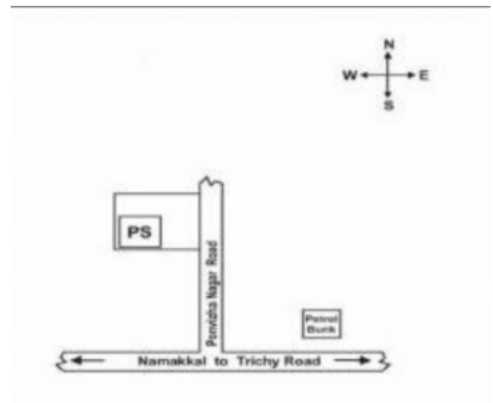

Key MAP View