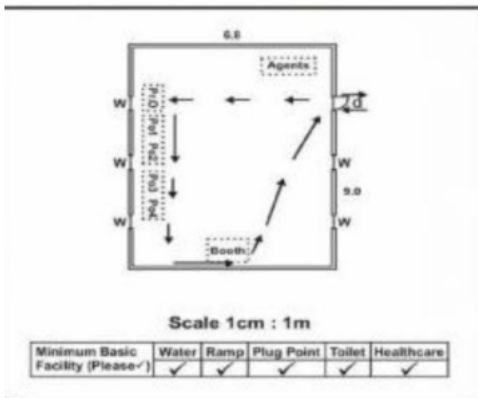

Cad View

Key MAP View