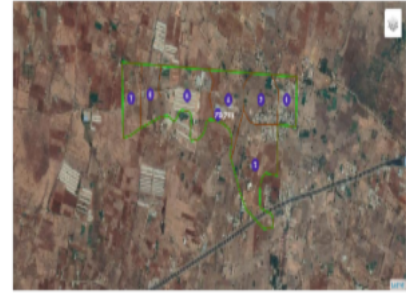

Google Map View