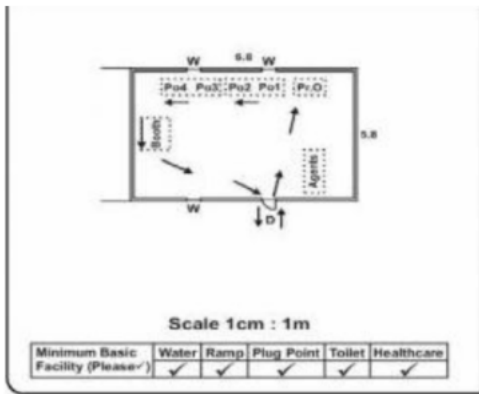

Google Map View

Polling Station Building Front View

Polling Station Front View

Cad View

Key MAP View

1 பெயர் : தனபால் தந்தை பெயர்: சாமியப்பன் வீட்டு எண் : 1-1 வயது : 56 பாலினம் : ஆண்	GBD2561504 Photo is available	2 பெயர் : செல்வி கணவர் பெயர்: தனபால் வீட்டு எண் : 1-1 வயது : 51 பாலினம் : பெண்	GBD2558286 Photo is available	3 பெயர் : தினேஷ் தந்தை பெயர்: தனபால் வீட்டு எண் : 1-1 வயது : 31 பாலினம் : ஆண்	RHB0879213 Photo is available
4 பெயர் : நவின்குமார் தந்தை பெயர்: சகாதேவன் வீட்டு எண் : 1-3 வயது : 28 பாலினம் : ஆண்	RHB1126184 Photo is available	#2 5 பெயர் : மு மருதாம்பாள் கணவர் பெயர்: முருகேசன் வீட்டு எண் : 1-4 வயது : 75 பாலினம் : பெண்	RHB1730993 Photo is available	6 பெயர் : ரகுநாதன் தந்தை பெயர்: முருகேசன் வீட்டு எண் : 1-4 வயது : 49 பாலினம் : ஆண்	RHB1731009 Photo is available
7 பெயர் : மணிமாலா கணவர் பெயர்: ரகுநாதன் வீட்டு எண் : 1-4 வயது : 41 பாலினம் : பெண்	GBD2560589 Photo is available	8 பெயர் : முருகேசன் தந்தை பெயர்: வையாபுரிபண்டாரம் வீட்டு எண் : 1-5 வயது : 64 பாலினம் : ஆண்	RHB1731017 Photo is available	9 பெயர் : சரோஜா கணவர் பெயர்: முருகேசன் வீட்டு எண் : 1-5 வயது : 61 பாலினம் : பெண்	RHB1731025 Photo is available
10 பெயர் : மணிகண்டன் தந்தை பெயர்: முருகேசன் வீட்டு எண் : 1-5 வயது : 40 பாலினம் : ஆண்	GBD2558948 Photo is available	11 பெயர் : தண்டபாணி தந்தை பெயர்: வையாபுரி பண்டாரம் வீட்டு எண் : 1-6 வயது : 75 பாலினம் : ஆண்	GBD2559680 Photo is available	12 பெயர் : மோகனாம்பாள் கணவர் பெயர்: தண்டபாணி வீட்டு எண் : 1-6 வயது : 56 பாலினம் : பெண்	GBD1718717 Photo is available
13 பெயர் : சசிக்குமார் தந்தை பெயர்: தண்டபாணி வீட்டு எண் : 1-6 வயது : 47 பாலினம் : ஆண்	GBD2559664 Photo is available	14 பெயர் : சரண்யா தந்தை பெயர்: தண்டபாணி வீட்டு எண் : 1-6 வயது : 37 பாலினம் : பெண்	RHB0272310 Photo is available	15 பெயர் : ஹரிஹரன் தந்தை பெயர்: தண்டபாணி வீட்டு எண் : 1-6 வயது : 35 பாலினம் : ஆண்	RHB0272328 Photo is available
16 பெயர் : மீனாட்சி கணவர் பெயர்: சசிக்குமார் வீட்டு எண் : 1-6 வயது : 32 பாலினம் : பெண்	RHB0879288 Photo is available	17 பெயர் : தங்கமணி கணவர் பெயர்: மனோகரன் வீட்டு எண் : 1/7 வயது : 49 பாலினம் : பெண்	GBD1303908 Photo is available	18 பெயர் : ஸ்ரீமதி தந்தை பெயர்: மனோகரன் வீட்டு எண் : 1-7 வயது : 25 பாலினம் : பெண்	RHB1973221 Photo is available
19 பெயர் : கோபிகா தந்தை பெயர்: மனோகரன் வீட்டு எண் : 1-7 வயது : 21 பாலினம் : பெண்	RHB2202323 Photo is available	20 பெயர் : மணி தந்தை பெயர்: முத்து வீட்டு எண் : 1-9 வயது : 66 பாலினம் : ஆண்	RHB1731066 Photo is available	21 பெயர் : பார்பாத்தி கணவர் பெயர்: மணி வீட்டு எண் : 1-9 வயது : 60 பாலினம் : பெண்	RHB1731074 Photo is available
22 பெயர் : சின்னப்பிள்ளை கணவர் பெயர்: பிரகாசம் வீட்டு எண் : 1-9 வயது : 59 பாலினம் : பெண்	RHB1731082 Photo is available	23 பெயர் : பார்த்தசாரதி தந்தை பெயர்: பிரகாசம் வீட்டு எண் : 1-9 வயது : 43 பாலினம் : ஆண்	GBD2557932 Photo is available	24 பெயர் : சதீஸ்குமார் தந்தை பெயர்: மணி வீட்டு எண் : 1-9 வயது : 40 பாலினம் : ஆண்	GBD2558419 Photo is available
25 பெயர் : வசந்தி கணவர் பெயர்: சதீஸ்குமார் வீட்டு எண் : 1-10 வயது : 36 பாலினம் : பெண்	RHB0824979 Photo is available	26 பெயர் : தியாகராஜன் தந்தை பெயர்: பொன்னுசாமி வீட்டு எண் : 1-11 வயது : 64 பாலினம் : ஆண்	RHB1731090 Photo is available	27 பெயர் : அருக்காணி கணவர் பெயர்: தியாகராஜன் வீட்டு எண் : 1-11 வயது : 61 பாலினம் : பெண்	RHB1731108 Photo is available
28 பெயர் : ஞானசேகர் தந்தை பெயர்: தியாகராஜன் வீட்டு எண் : 1-11 வயது : 43 பாலினம் : ஆண்	GBD2560753 Photo is available	29 பெயர் : பாணு கணவர் பெயர்: ஞானசேகர் வீட்டு எண் : 1-11 வயது : 42 பாலினம் : பெண்	RHB0109629 Photo is available	30 பெயர் : ஸ்ரீதர் தந்தை பெயர்: தியாகராஜன் வீட்டு எண் : 1-11 வயது : 37 பாலினம் : ஆண்	RHB0109637 Photo is available