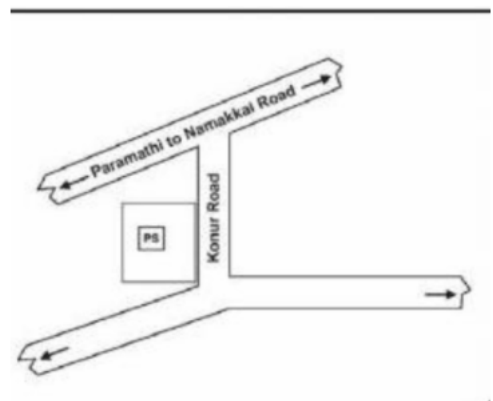

Cad View

Key MAP View