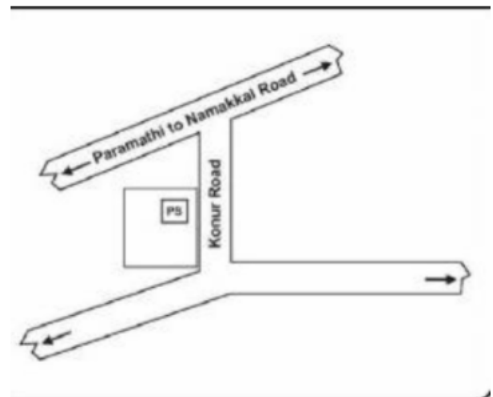

Cad View

Key MAP View