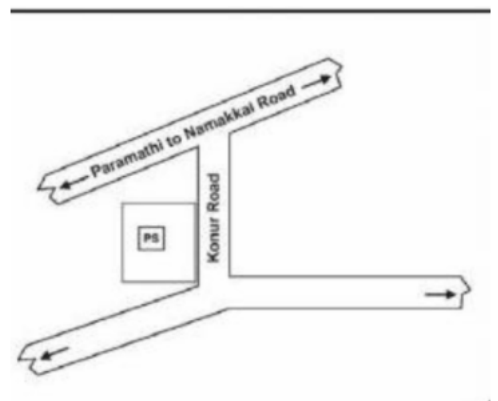

Cad View

Key MAP View