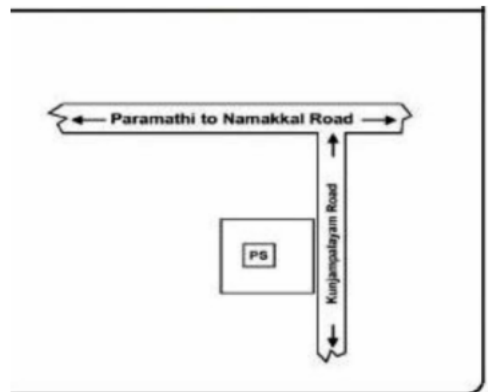

Cad View

Key MAP View