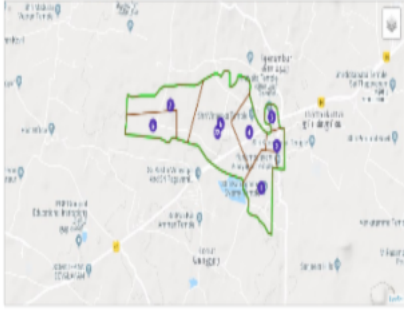

Nazri Naksha