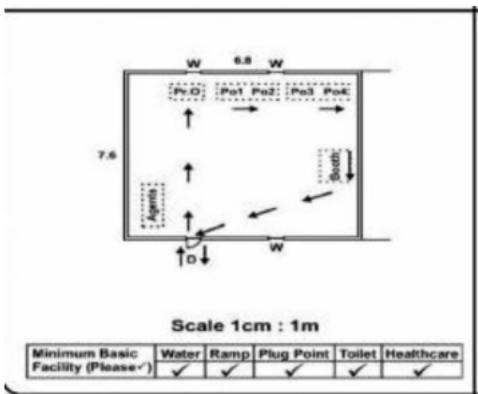

Google Map View

Polling Station Building Front View

Polling Station Front View

Cad View

Key MAP View

1 பெயர் : விஷ்ணுபிரியா தந்தை பெயர்: குப்புராவ் வீட்டு எண் : 1/289 வயது : 27 பாலினம் : பெண்	ZNC1522044 Photo is available	2 பெயர் : பாலுசாமி தந்தை பெயர்: மாதேஸ்வரன் வீட்டு எண் : 4-16 வயது : 20 பாலினம் : ஆண்	RHB2227205 Photo is available	S 3 பெயர் : செளமியா தாயின் பெயர்: பாலா மணி வீட்டு எண் : 4/17 வயது : 27 பாலினம் : பெண்	SGB2184778 Photo is available
S 4 பெயர் : இதயகுமாரி வ தந்தை பெயர்: வருதராஜன் வீட்டு எண் : 4/100 வயது : 34 பாலினம் : பெண்	RHB2240299 Photo is available	S 5 பெயர் : பிரிதா கணவர் பெயர்: ராஜசேலு வீட்டு எண் : 4-112 வயது : 41 பாலினம் : பெண்	RHB0880286 Photo is available	6 பெயர் : பழனிசாமி தந்தை பெயர்: சின்னுசாமி வீட்டு எண் : 4-129 வயது : 65 பாலினம் : ஆண்	RHB0760538 Photo is available
7 பெயர் : மோகனாம்பாள் கணவர் பெயர்: பழனிசாமி வீட்டு எண் : 4-129 வயது : 54 பாலினம் : பெண்	RHB0760546 Photo is available	8 பெயர் : ஹரிஷ்குமார் தந்தை பெயர்: பழனிசாமி வீட்டு எண் : 4-129 வயது : 34 பாலினம் : ஆண்	RHB0760553 Photo is available	9 பெயர் : நந்தகுமார் தந்தை பெயர்: சக்திவேல் வீட்டு எண் : 4/137 வயது : 30 பாலினம் : ஆண்	RHB0826362 Photo is available
10 பெயர் : வருதமாளா கணவர் பெயர்: கருப்பன் வீட்டு எண் : 5-3 வயது : 74 பாலினம் : பெண்	GBD3674629 Photo is available	11 பெயர் : ம சங்கரன் தந்தை பெயர்: முத்துசாமி வீட்டு எண் : 5-3 வயது : 56 பாலினம் : ஆண்	RHB0274555 Photo is available	12 பெயர் : செல்வி கணவர் பெயர்: சங்கர் வீட்டு எண் : 5-3 வயது : 43 பாலினம் : பெண்	RHB0274563 Photo is available
13 பெயர் : சர்மிளா தந்தை பெயர்: சங்கரன் வீட்டு எண் : 5/3 வயது : 19 பாலினம் : பெண்	RHB2295558 Photo is available	14 பெயர் : சக்திவேல் தந்தை பெயர்: பழனி வீட்டு எண் : 5-4 வயது : 57 பாலினம் : ஆண்	GBD3673993 Photo is available	15 பெயர் : பாப்பாத்தி கணவர் பெயர்: காசிவிங்கம் வீட்டு எண் : 5-5 வயது : 71 பாலினம் : பெண்	GBD2567204 Photo is available
16 பெயர் : செல்வராஜ் தந்தை பெயர்: குப்பன் வீட்டு எண் : 5-7 வயது : 66 பாலினம் : ஆண்	RHB1910611 Photo is available	17 பெயர் : சீரங்காயி கணவர் பெயர்: செல்வராஜ் வீட்டு எண் : 5-7 வயது : 60 பாலினம் : பெண்	RHB1910629 Photo is available	18 பெயர் : ராஜசேகர் தந்தை பெயர்: செல்வராசு வீட்டு எண் : 5-7 வயது : 37 பாலினம் : ஆண்	GBD3899929 Photo is available
19 பெயர் : சிந்து மணி கணவர் பெயர்: ராஜசேகர் வீட்டு எண் : 5-7 வயது : 35 பாலினம் : பெண்	RHB2115905 Photo is available	20 பெயர் : பழனியம்மாள் கணவர் பெயர்: பழனி வீட்டு எண் : 5-8 வயது : 91 பாலினம் : பெண்	RHB1910637 Photo is available	21 பெயர் : சின்னபையன் தந்தை பெயர்: பழனி வீட்டு எண் : 5-8 வயது : 66 பாலினம் : ஆண்	RHB1910645 Photo is available
22 பெயர் : சரோஜா கணவர் பெயர்: சின்னபையன் வீட்டு எண் : 5-8 வயது : 49 பாலினம் : பெண்	GBD2567295 Photo is available	23 பெயர் : நந்தினி தந்தை பெயர்: சின்னபையன் வீட்டு எண் : 5-8 வயது : 27 பாலினம் : பெண்	RHB1160787 Photo is available	24 பெயர் : ரஞ்சிதா தந்தை பெயர்: சின்னபையன் வீட்டு எண் : 5-8 வயது : 23 பாலினம் : பெண்	RHB2022291 Photo is available
25 பெயர் : ஜோதிமணி கணவர் பெயர்: கொண்டன் வீட்டு எண் : 5-9 வயது : 81 பாலினம் : பெண்	RHB1910652 Photo is available	26 பெயர் : சங்கர் தந்தை பெயர்: கொண்டன் வீட்டு எண் : 5-9 வயது : 38 பாலினம் : ஆண்	RHB0112888 Photo is available	27 பெயர் : சங்கீதா கணவர் பெயர்: சக்திவேல் வீட்டு எண் : 5-9 வயது : 34 பாலினம் : பெண்	RHB0274589 Photo is available
28 பெயர் : சத்யா கணவர் பெயர்: சங்கர் வீட்டு எண் : 5-9 வயது : 34 பாலினம் : பெண்	RHB1160753 Photo is available	29 பெயர் : பெருமாள் தந்தை பெயர்: வெள்ளையன் வீட்டு எண் : 5-11 வயது : 70 பாலினம் : ஆண்	GBD1678226 Photo is available	30 பெயர் : மல்லிகா கணவர் பெயர்: பெருமாள் வீட்டு எண் : 5-11 வயது : 60 பாலினம் : பெண்	GBD1678093 Photo is available