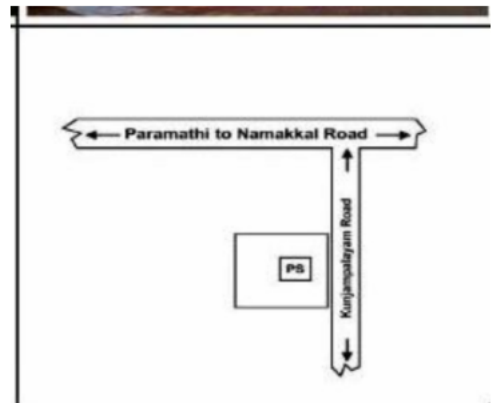

Key MAP View