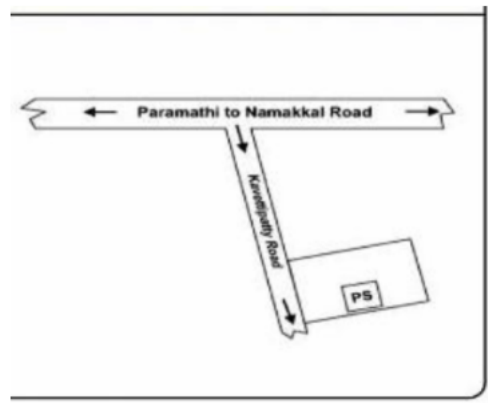

Cad View

Key MAP View