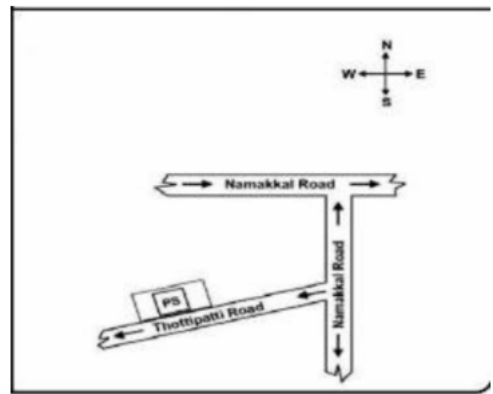

3. வாக்குச் சாவடியின் விவரங்கள்

வாக்குச் சாவடியின் எண் மற்றும் பெயர் : 250 - அரசு உயர்நிலைப் பள்ளி தொட்டிபட்டி 637003	வாக்குச் சாவடியின் வகைப்பாடு (ஆண்/பெண்/பொது)	
வாக்குச் சாவடியின் முகவரி : அரசு உயர்நிலைப் பள்ளி தொட்டிபட்டி 637003, கிழக்கு பார்த்த தாரசு கட்டிடத்தின் வடக்கு பகுதி அறை எண் 4	துணை வாக்குச் சாவடிகளின் எண்ணிக்கை :	0

4. வாக்காளர்களின் எண்ணிக்கை

தொடங்கும் வரிசை எண்	முடியும் வரிசை எண்.	நிகர வாக்காளர்களின் எண்ணிக்கை			
		ஆண்	பெண்	மூன்றாம் பாலினம்	மொத்தம்
1	630	302	325	0	627

கையொப்பம்

Nazri Naksha

Google Map View

Polling Station Building Front View

Polling Station Front View

Cad View

Key MAP View

சட்டமன்றத் தொகுதியின் எண் மற்றும் பெயர் : 94-நாமக்கல் பிரிவு எண் மற்றும் பெயர் 1-தொட்டிபட்டி(வ.கி) மற்றும் (உ), மணியாரன் புதூர், கொக்கரசெல்லியூர், கோணாம்பரப்பு