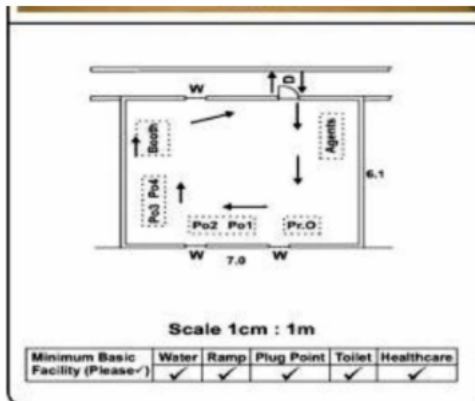

Google Map View

Polling Station Building Front View

Polling Station Front View

Cad View

Key MAP View

சட்டமன்றத் தொகுதியின் எண் மற்றும் பெயர் : 94-நாமக்கல் பிரிவு எண் மற்றும் பெயர் 1-நாமக்கல் (மா), பழையகாலனி வார்டு 18