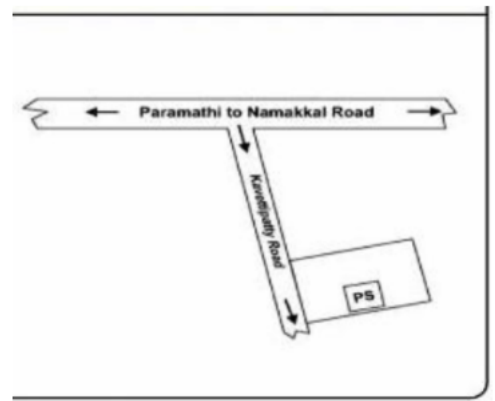

Google Map View

Polling Station Building Front View

Polling Station Front View

Cad View

Key MAP View

சட்டமன்றத் தொகுதியின் எண் மற்றும் பெயர் : 94-நாமக்கல் பிரிவு எண் மற்றும் பெயர் 1-நாமக்கல் (மா), பழையகாலனி வார்டு 18