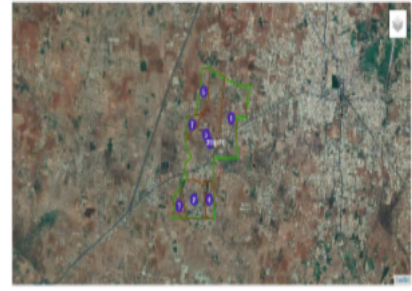

Google Map View