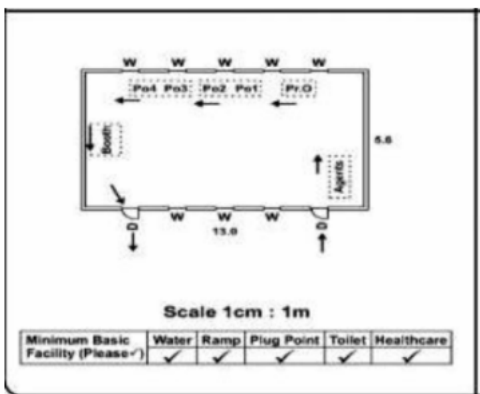

Google Map View

Polling Station Building Front View

Polling Station Front View

Cad View

Key MAP View

1 பெயர் : சேகர் தந்தை பெயர்: சுப்பராயப்பிள்ளை வீட்டு எண் : 1-47 வயது : 66 பாலினம் : ஆண் Photo is available	RHB0275180	2 பெயர் : மதன் தந்தை பெயர்: சேகர் வீட்டு எண் : 1-47 வயது : 36 பாலினம் : ஆண் Photo is available	RHB0318337	3 பெயர் : பரத் தந்தை பெயர்: சேகர் வீட்டு எண் : 1-47 வயது : 30 பாலினம் : ஆண் Photo is available	RHB0827410
4 பெயர் : கோகுலவாசன் தந்தை பெயர்: பொன்னுசாமி வீட்டு எண் : 1-60 வயது : 24 பாலினம் : ஆண் Photo is available	RHB1993112	5 பெயர் : அருணா கணவர் பெயர்: மேகவண்ணன் வீட்டு எண் : 1-62 வயது : 37 பாலினம் : பெண் Photo is available	WWQ0323956	6 பெயர் : அபிநயா கணவர் பெயர்: சரவணன் வீட்டு எண் : 1-92 வயது : 33 பாலினம் : பெண் Photo is available	RHB1161355
7 பெயர் : கருப்பண்ணன் தந்தை பெயர்: முத்துசாமி வீட்டு எண் : 1-148 வயது : 64 பாலினம் : ஆண் Photo is available	RHB1993138	8 பெயர் : மல்லிகா கணவர் பெயர்: கருப்பண்ணன் வீட்டு எண் : 1-148-1 வயது : 56 பாலினம் : பெண் Photo is available	RHB1956408	9 பெயர் : நிகார் கணவர் பெயர்: அப்துல் அஜிம் வீட்டு எண் : 1-152-1 வயது : 72 பாலினம் : பெண் Photo is available	RHB1281526
10 பெயர் : செந்தில்குமார் தந்தை பெயர்: நடராஜன் வீட்டு எண் : 1-366-A வயது : 44 பாலினம் : ஆண் Photo is available	GBD3848777	11 பெயர் : பிரபு தந்தை பெயர்: முருகேசன் வீட்டு எண் : 1-400 வயது : 40 பாலினம் : ஆண் Photo is available	RHB0645911	# 12 பெயர் : கா தீபா கணவர் பெயர்: பூபதி வீட்டு எண் : 1/494 வயது : 43 பாலினம் : பெண் Photo is available	RHB0387803
13 பெயர் : ச ப பூபதி தந்தை பெயர்: பழனியப்பன் வீட்டு எண் : 1/494 வயது : 42 பாலினம் : ஆண் Photo is available	GBD1308022	14 பெயர் : ரா வே அஸ்வந்த் சிபி தந்தை பெயர்: வேலுமணி வீட்டு எண் : 1/507 வயது : 20 பாலினம் : ஆண் Photo is available	RHB2232346	15 பெயர் : பாலசுப்ரமணியன் தந்தை பெயர்: குப்புசாமி வீட்டு எண் : 1-518 வயது : 70 பாலினம் : ஆண் Photo is available	RHB1740570
16 பெயர் : முத்தம்மாள் கணவர் பெயர்: பாலசுப்ரமணி வீட்டு எண் : 1-518 வயது : 61 பாலினம் : பெண் Photo is available	GBD1690486	17 பெயர் : பால்ராஜ் தந்தை பெயர்: குழந்தைவேல் வீட்டு எண் : 1-522 வயது : 49 பாலினம் : ஆண் Photo is available	GBD2372266	18 பெயர் : கவிந் தந்தை பெயர்: பரமேஷ்வரன் வீட்டு எண் : 2-20 வயது : 25 பாலினம் : ஆண் Photo is available	RHB1956721
19 பெயர் : கோகுல்குமார் தந்தை பெயர்: நல்லதம்பி வீட்டு எண் : 2-32 வயது : 27 பாலினம் : ஆண் Photo is available	RHB1195270	20 பெயர் : சசிக்குமார் தந்தை பெயர்: சக்திவேல் வீட்டு எண் : 2-32A வயது : 32 பாலினம் : ஆண் Photo is available	RHB0645929	21 பெயர் : சிங்காரவேலன் தந்தை பெயர்: மருதை வீட்டு எண் : 2-33 வயது : 60 பாலினம் : ஆண் Photo is available	RHB0646000
22 பெயர் : மல்லிகா கணவர் பெயர்: சிங்காரவேல் வீட்டு எண் : 2-33 வயது : 50 பாலினம் : பெண் Photo is available	RHB0646018	23 பெயர் : லோகநாதன் தந்தை பெயர்: சின்னுசாமி வீட்டு எண் : 2-33-3 வயது : 52 பாலினம் : ஆண் Photo is available	RHB0645978	24 பெயர் : பிரியா கணவர் பெயர்: தங்கமணி வீட்டு எண் : 2-41ஏ வயது : 29 பாலினம் : பெண் Photo is available	RHB2205763
25 பெயர் : பாலமுருகன் தந்தை பெயர்: ராஜ் வீட்டு எண் : 2-47 வயது : 31 பாலினம் : ஆண் Photo is available	RHB1246941	26 பெயர் : தேன்மொழி கணவர் பெயர்: இரகுபதி வீட்டு எண் : 2-49B வயது : 50 பாலினம் : பெண் Photo is available	RHB1091164	27 பெயர் : மலர் கணவர் பெயர்: நடராஜன் வீட்டு எண் : 2-50 வயது : 44 பாலினம் : பெண் Photo is available	NSY0412411
28 பெயர் : அருக்காணி கணவர் பெயர்: வேலுசாமி வீட்டு எண் : 2-56 வயது : 66 பாலினம் : பெண் Photo is available	RHB1956184	29 பெயர் : சரண் தந்தை பெயர்: பழனிசாமி வீட்டு எண் : 2-80 வயது : 24 பாலினம் : ஆண் Photo is available	RHB1956580	30 பெயர் : ஹேமமாலினி கணவர் பெயர்: வீரமணி வீட்டு எண் : 2-107 வயது : 27 பாலினம் : பெண் Photo is available	RHB2205730