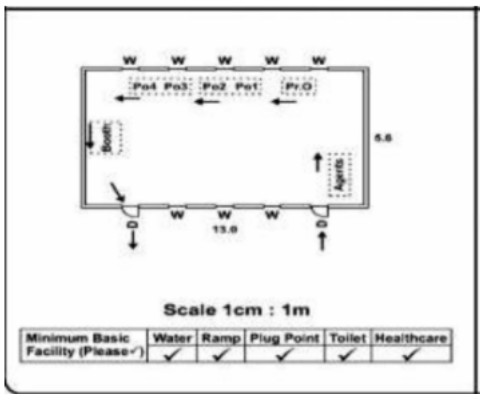

Google Map View

Polling Station Building Front View

Polling Station Front View

Cad View

Key MAP View

1 பெயர் : குண்டூபிள்ளை கணவர் பெயர்: முத்துசாமி வீட்டு எண் : 1-1a வயது : 70 பாலினம் : பெண்	RHB1048735 Photo is available	2 பெயர் : கவியாபி கணவர் பெயர்: நாச்சிமுத்து வீட்டு எண் : 1-1A வயது : 52 பாலினம் : பெண்	RHB1048743 Photo is available	3 பெயர் : ராமாயி கணவர் பெயர்: பழனிசாமி வீட்டு எண் : 1-2 வயது : 69 பாலினம் : பெண்	RHB1924497 Photo is available
4 பெயர் : செல்லம்மாள் கணவர் பெயர்: காளியப்பன் வீட்டு எண் : 1-4 வயது : 69 பாலினம் : பெண்	RHB1924513 Photo is available	5 பெயர் : ஸ்டாலின் தந்தை பெயர்: காளியப்பன் வீட்டு எண் : 1-4 வயது : 46 பாலினம் : ஆண்	GBD1689777 Photo is available	6 பெயர் : சமதி கணவர் பெயர்: நடராஜன் வீட்டு எண் : 1-6 வயது : 54 பாலினம் : பெண்	GBD3676038 Photo is available
7 பெயர் : ஜீவா தந்தை பெயர்: சமதி வீட்டு எண் : 1/6 வயது : 28 பாலினம் : பெண்	RHB2031862 Photo is available	8 பெயர் : தேன்மொழி கணவர் பெயர்: சந்திரமோகன் வீட்டு எண் : 1-7 வயது : 52 பாலினம் : பெண்	GBD2372142 Photo is available	9 பெயர் : மணி தந்தை பெயர்: சக்கரபாண்டி வீட்டு எண் : 1-7 வயது : 47 பாலினம் : ஆண்	RHB0175588 Photo is available
10 பெயர் : கலைவாணி கணவர் பெயர்: மணி வீட்டு எண் : 1-7 வயது : 38 பாலினம் : பெண்	RHB0175596 Photo is available	11 பெயர் : பரத் தந்தை பெயர்: சந்திரமோகன் வீட்டு எண் : 1-7 வயது : 28 பாலினம் : ஆண்	RHB1048693 Photo is available	12 பெயர் : பூநிதி தந்தை பெயர்: சந்திரமோகன் வீட்டு எண் : 1-7 வயது : 26 பாலினம் : பெண்	RHB1214600 Photo is available
13 பெயர் : மயில்சாமி தந்தை பெயர்: ராசு வீட்டு எண் : 1-8 வயது : 71 பாலினம் : ஆண்	RHB1924539 Photo is available	14 பெயர் : முனியம்மாள் கணவர் பெயர்: அம்மாவாசை வீட்டு எண் : 1-9 வயது : 75 பாலினம் : பெண்	GBD3848538 Photo is available	15 பெயர் : காசிநாதன் தந்தை பெயர்: முத்துசாமி வீட்டு எண் : 1-9 வயது : 70 பாலினம் : ஆண்	GBD3676046 Photo is available
16 பெயர் : சின்னம்மாள் கணவர் பெயர்: காசிநாதன் வீட்டு எண் : 1-9 வயது : 65 பாலினம் : பெண்	GBD3676053 Photo is available	17 பெயர் : மயிலத்தாள் கணவர் பெயர்: ஆறுமுகம் வீட்டு எண் : 1-9 வயது : 63 பாலினம் : பெண்	GBD3676079 Photo is available	18 பெயர் : செங்கமலை தந்தை பெயர்: காசிநாதன் வீட்டு எண் : 1-9 வயது : 53 பாலினம் : ஆண்	GBD3848553 Photo is available
19 பெயர் : செல்வி கணவர் பெயர்: செங்கமலை வீட்டு எண் : 1-9 வயது : 48 பாலினம் : பெண்	GBD3848546 Photo is available	20 பெயர் : சண்முகம் தந்தை பெயர்: அம்மாசி வீட்டு எண் : 1-9 வயது : 47 பாலினம் : ஆண்	GBD3848579 Photo is available	21 பெயர் : பெரியசாமி தந்தை பெயர்: அம்மாசை வீட்டு எண் : 1-9 வயது : 43 பாலினம் : ஆண்	RHB0947184 Photo is available
22 பெயர் : பெரியசாமி தந்தை பெயர்: அம்மாசி வீட்டு எண் : 1-9 வயது : 43 பாலினம் : ஆண்	RHB0739201 Photo is available	23 பெயர் : காமாட்சி கணவர் பெயர்: பெரியசாமி வீட்டு எண் : 1-9 வயது : 38 பாலினம் : பெண்	RHB0947192 Photo is available	24 பெயர் : விஜயகுமார் தந்தை பெயர்: செங்கமலை வீட்டு எண் : 1-9 வயது : 22 பாலினம் : ஆண்	RHB2125003 Photo is available
25 பெயர் : முத்துசாமி தந்தை பெயர்: நல்லையன் வீட்டு எண் : 1-10 வயது : 61 பாலினம் : ஆண்	GBD3675048 Photo is available	26 பெயர் : சரோஜா கணவர் பெயர்: முத்துசாமி வீட்டு எண் : 1-10 வயது : 56 பாலினம் : பெண்	GBD3675055 Photo is available	27 பெயர் : நாகராஜ் தந்தை பெயர்: முத்துசாமி வீட்டு எண் : 1-10 வயது : 48 பாலினம் : ஆண்	RHB0376400 Photo is available
28 பெயர் : திலீங்குமார் தந்தை பெயர்: முத்துசாமி வீட்டு எண் : 1-10 வயது : 32 பாலினம் : ஆண்	RHB0826941 Photo is available	29 பெயர் : உமா கணவர் பெயர்: முத்துசாமி வீட்டு எண் : 1-10 வயது : 31 பாலினம் : பெண்	RHB1062314 Photo is available	30 பெயர் : ராஜு தந்தை பெயர்: பொன்னான் வீட்டு எண் : 1-13 வயது : 58 பாலினம் : ஆண்	GBD3675063 Photo is available