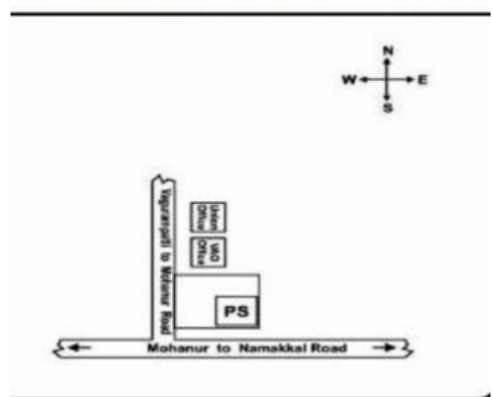

Key MAP View