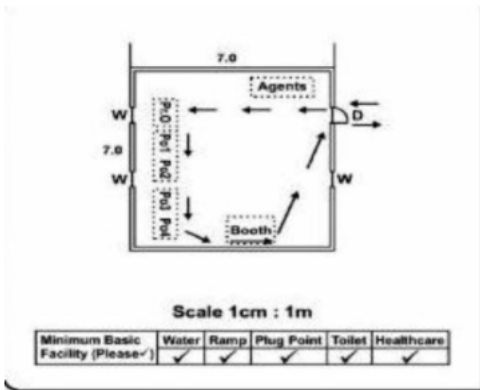

Google Map View

Polling Station Building Front View

Polling Station Front View

Cad View

Key MAP View

1 பெயர் : அர்ஜீன் தந்தை பெயர் : செல்வம் வீட்டு எண் : 1-1 வயது : 32 பாலினம் : ஆண் Photo is available	RHB0646968	2 பெயர் : மகாலிங்கம் தந்தை பெயர் : பட்டாநாயக்கர் வீட்டு எண் : 1-5B வயது : 61 பாலினம் : ஆண் Photo is available	GBD3679412	3 பெயர் : விஜயா கணவர் பெயர் : மகாலிங்கம் வீட்டு எண் : 1-5B வயது : 59 பாலினம் : பெண் Photo is available	GBD3679420
4 பெயர் : செல்வராஜ் வ தந்தை பெயர் : வருதராஜ் வீட்டு எண் : 1/45 வயது : 48 பாலினம் : ஆண் Photo is available	RHB2302669	5 பெயர் : வளர்மதி செ கணவர் பெயர் : செல்வராஜ் வீட்டு எண் : 1/45 வயது : 41 பாலினம் : பெண் Photo is available	RHB2302651	6 பெயர் : கௌரி கு கணவர் பெயர் : குமரவேல் வீட்டு எண் : 1/55 வயது : 20 பாலினம் : பெண் Photo is available	RHB2232999
7 பெயர் : ஷானவாஸ் தந்தை பெயர் : அப்பாஸ் கான் வீட்டு எண் : 1/61 வயது : 40 பாலினம் : ஆண் Photo is available	RHB0266106	8 பெயர் : சிவக்குமார் தாயின் பெயர் : தமிழரசி வீட்டு எண் : 1-88 வயது : 46 பாலினம் : ஆண் Photo is available	RHB0647008	9 பெயர் : மாதேஸ்வரி கணவர் பெயர் : சிவக்குமார் வீட்டு எண் : 1-88 வயது : 37 பாலினம் : பெண் Photo is available	RHB0647016
10 பெயர் : கண்ணையன் தந்தை பெயர் : முத்துசாமி வீட்டு எண் : 1-93A வயது : 52 பாலினம் : ஆண் Photo is available	GBD3679438	11 பெயர் : சூமதி கணவர் பெயர் : கண்ணையன் வீட்டு எண் : 1-93A வயது : 45 பாலினம் : பெண் Photo is available	GBD2470391	12 பெயர் : மாரப்பன் தந்தை பெயர் : கருப்பகவுண்டர் வீட்டு எண் : 1-97 வயது : 86 பாலினம் : ஆண் Photo is available	RHB0115220
13 பெயர் : ராசம்மாள் கணவர் பெயர் : மாரப்பன் வீட்டு எண் : 1-97 வயது : 63 பாலினம் : பெண் Photo is available	RHB1749746	S 14 பெயர் : லட்சுமி தந்தை பெயர் : மாரப்பன் வீட்டு எண் : 1-97 வயது : 36 பாலினம் : பெண் DELETED	RHB0115238	15 பெயர் : சத்யாபிரியா தந்தை பெயர் : மாரப்பன் வீட்டு எண் : 1-97 வயது : 33 பாலினம் : பெண் Photo is available	RHB0646638
16 பெயர் : ராஜ்குமார் தந்தை பெயர் : அம்மையப்பன் வீட்டு எண் : 1-100-1 வயது : 41 பாலினம் : ஆண் Photo is available	RHB0176305	17 பெயர் : திவாகரன் தந்தை பெயர் : ரவி வீட்டு எண் : 1/110 வயது : 24 பாலினம் : ஆண் Photo is available	RHB2146850	18 பெயர் : ராகினி கணவர் பெயர் : ரமேஷ் வீட்டு எண் : 1/133-6 வயது : 33 பாலினம் : பெண் Photo is available	RHB0463547
19 பெயர் : கோபிநாத் தந்தை பெயர் : குப்புசாமி வீட்டு எண் : 1-155 வயது : 35 பாலினம் : ஆண் Photo is available	RHB0880997	20 பெயர் : கேசவன் தந்தை பெயர் : காளியண்ணன் வீட்டு எண் : 1-158-2 வயது : 43 பாலினம் : ஆண் Photo is available	RHB1052927	21 பெயர் : பேபி கணவர் பெயர் : கேசவன் வீட்டு எண் : 1-158-2 வயது : 35 பாலினம் : பெண் Photo is available	RHB1052935
22 பெயர் : சந்திரன் தந்தை பெயர் : ராமலிங்கம் வீட்டு எண் : 1-175-1 வயது : 56 பாலினம் : ஆண் Photo is available	RHB2113454	23 பெயர் : லோகநாயகி கணவர் பெயர் : சந்திரன் வீட்டு எண் : 1-175-1 வயது : 41 பாலினம் : பெண் Photo is available	RHB2113470	24 பெயர் : சுப்பிரமணியன் தந்தை பெயர் : பெருமாள் வீட்டு எண் : 1-184 வயது : 74 பாலினம் : ஆண் Photo is available	WTD0815910
25 பெயர் : சாந்தி கணவர் பெயர் : சுப்பிரமணியன் வீட்டு எண் : 1-184 வயது : 57 பாலினம் : பெண் Photo is available	WTD0815928	26 பெயர் : காயத்திரி கணவர் பெயர் : வெங்கடாசலம் வீட்டு எண் : 2-15 வயது : 38 பாலினம் : பெண் Photo is available	RHB0646976	27 பெயர் : மகேஸ்வரி தந்தை பெயர் : சீனிவாசன் வீட்டு எண் : 2-95 வயது : 28 பாலினம் : பெண் Photo is available	RHB1970128
28 பெயர் : பானுமதி கணவர் பெயர் : சிலம்பரசன் வீட்டு எண் : 3-29 வயது : 36 பாலினம் : பெண் Photo is available	RHB0974188	29 பெயர் : நவின் தந்தை பெயர் : சுப்பிரமணியன் வீட்டு எண் : 3-33 வயது : 33 பாலினம் : ஆண் Photo is available	RHB0646984	30 பெயர் : தங்கவேல் தந்தை பெயர் : ராமசாமி வீட்டு எண் : 3-64 வயது : 42 பாலினம் : ஆண் Photo is available	RHB0646992