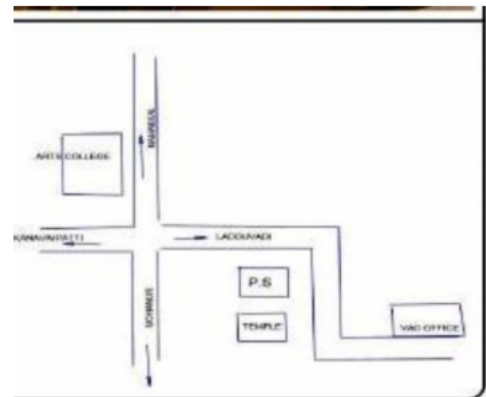

Cad View

Key MAP View