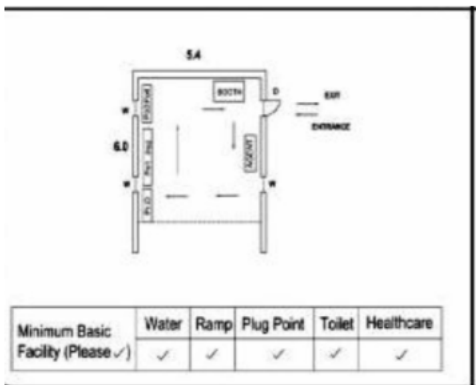

Google Map View

Polling Station Building Front View

Polling Station Front View

Cad View

Key MAP View

1 பெயர் : ரமயா ஆ தாயின் பெயர் : மல்லிகா வீட்டு எண் : 1-66 ஸந்நியாளிகரரீ வயது : 31 பாலினம் : பெண் Photo is available	RHB1981497	2 பெயர் : பூபதி தந்தை பெயர் : பழனிசாமி வீட்டு எண் : 1-126 வயது : 30 பாலினம் : ஆண் Photo is available	RHB1049287	3 பெயர் : ரமேஷ் தந்தை பெயர் : பழனிசாமி வீட்டு எண் : 1-144 வயது : 36 பாலினம் : ஆண் Photo is available	RHB0115691
4 பெயர் : சத்யா கணவர் பெயர் : சங்கர் வீட்டு எண் : 2-124 வயது : 39 பாலினம் : பெண் Photo is available	RHB2169282	5 பெயர் : விஜயன் தந்தை பெயர் : ராமசாமி வீட்டு எண் : 4-23 வயது : 47 பாலினம் : ஆண் Photo is available	GBD3680717	6 பெயர் : சசிக்குமார் தந்தை பெயர் : தங்கவேல் வீட்டு எண் : 4-82 வயது : 36 பாலினம் : ஆண் Photo is available	RHB0115527
7 பெயர் : சுப்ரமணி தந்தை பெயர் : ராஜவேல் வீட்டு எண் : 4-120 வயது : 61 பாலினம் : ஆண் Photo is available	GBD3679974	8 பெயர் : மல்லிகா கணவர் பெயர் : ஆனந்தன் வீட்டு எண் : 4-120 வயது : 51 பாலினம் : பெண் Photo is available	RHB0115600	9 பெயர் : ரேணுகா கணவர் பெயர் : சுரேஷ் வீட்டு எண் : 4-120 வயது : 29 பாலினம் : பெண் Photo is available	RHB1980515
10 பெயர் : சரண்யா தாயின் பெயர் : மல்லிகா வீட்டு எண் : 4-120 வயது : 27 பாலினம் : பெண் Photo is available	RHB1982305	11 பெயர் : ராமாயி கணவர் பெயர் : கிருஷ்ணசாமி வீட்டு எண் : 4-121 வயது : 76 பாலினம் : பெண் Photo is available	RHB1755487	12 பெயர் : சங்கர் தந்தை பெயர் : கிருஷ்ணசாமி வீட்டு எண் : 4-121 வயது : 56 பாலினம் : ஆண் Photo is available	RHB1755495
13 பெயர் : ரவிச்சந்திரன் தந்தை பெயர் : ராஜவேல் வீட்டு எண் : 4-121 வயது : 56 பாலினம் : ஆண் Photo is available	RHB0115618	14 பெயர் : வேங்கையன் கிருஷ்ணசாமி தந்தை பெயர் : கிருஷ்ணசாமி வீட்டு எண் : 4-121 வயது : 54 பாலினம் : ஆண் Photo is available	GBD3679982	15 பெயர் : பூங்கொடி கணவர் பெயர் : சங்கர் வீட்டு எண் : 4-121 வயது : 53 பாலினம் : பெண் Photo is available	RHB1755503
16 பெயர் : அங்காயி கணவர் பெயர் : வேங்கையன் வீட்டு எண் : 4-121 வயது : 53 பாலினம் : பெண் Photo is available	GBD3679990	17 பெயர் : ரமணி கணவர் பெயர் : ரவிச்சந்திரன் வீட்டு எண் : 4-121 வயது : 46 பாலினம் : பெண் Photo is available	RHB0115626	18 பெயர் : சரவண பிரியா தந்தை பெயர் : ரவிச்சந்திரன் வீட்டு எண் : 4-121 வயது : 28 பாலினம் : பெண் Photo is available	RHB1049329
19 பெயர் : அரவிந்தன் ர தாயின் பெயர் : ரமணி ர வீட்டு எண் : 4-121 வயது : 25 பாலினம் : ஆண் Photo is available	RHB1982719	20 பெயர் : பேபி கணவர் பெயர் : நல்லுசாமி வீட்டு எண் : 4-122 வயது : 66 பாலினம் : பெண் Photo is available	RHB1755529	21 பெயர் : பழனிசாமி தந்தை பெயர் : பெருமாள் வீட்டு எண் : 4-122 வயது : 58 பாலினம் : ஆண் Photo is available	GBD3823598
22 பெயர் : அருணா கணவர் பெயர் : பழனிசாமி வீட்டு எண் : 4-122 வயது : 53 பாலினம் : பெண் Photo is available	RHB1755537	23 பெயர் : ரேவதி கணவர் பெயர் : விஜயன் வீட்டு எண் : 4-123 வயது : 37 பாலினம் : பெண் Photo is available	RHB0115634	24 பெயர் : செல்வராணி கணவர் பெயர் : ராஜா வீட்டு எண் : 4-123 வயது : 36 பாலினம் : பெண் Photo is available	RHB0115642
25 பெயர் : பாரத் தந்தை பெயர் : முருகேசன் வீட்டு எண் : 4-123 வயது : 25 பாலினம் : ஆண் Photo is available	RHB2161941	26 பெயர் : அவி வி தந்தை பெயர் : விஜயன் வீட்டு எண் : 4/123 வயது : 19 பாலினம் : பெண் Photo is available	RHB2307809	27 பெயர் : முருகேசன் தந்தை பெயர் : ராமசாமி வீட்டு எண் : 4-125 வயது : 50 பாலினம் : ஆண் Photo is available	RHB1755552
28 பெயர் : ராஜா தந்தை பெயர் : ராமசாமி வீட்டு எண் : 4-125 வயது : 38 பாலினம் : ஆண் Photo is available	GBD3849239	29 பெயர் : நல்லமமாள் கணவர் பெயர் : சுப்பரமணியம் வீட்டு எண் : 4-132 வயது : 61 பாலினம் : பெண் Photo is available	GBD2468577	30 பெயர் : மெய்யழகி கணவர் பெயர் : ராஜேந்திரன் வீட்டு எண் : 4-132A வயது : 59 பாலினம் : பெண் Photo is available	GBD2468007