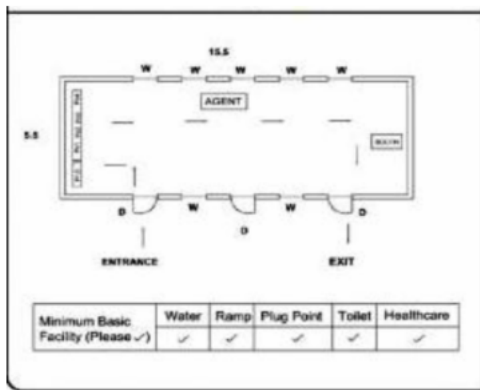

Cad View

Key MAP View