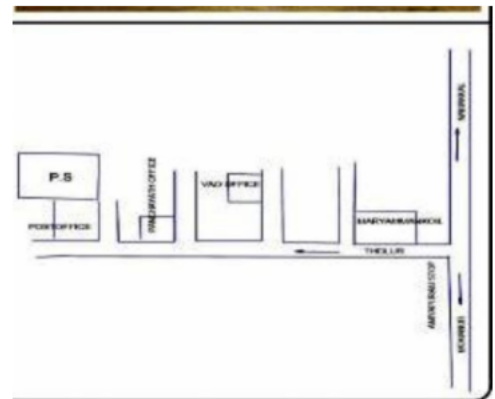

Cad View

Key MAP View