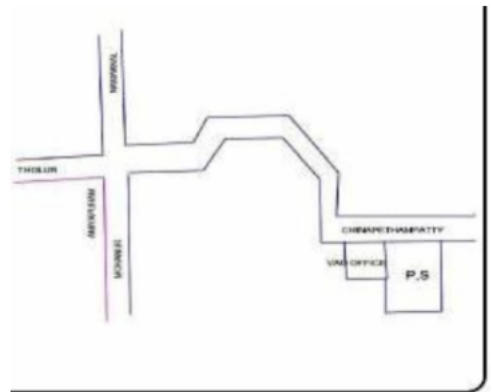

Key MAP View