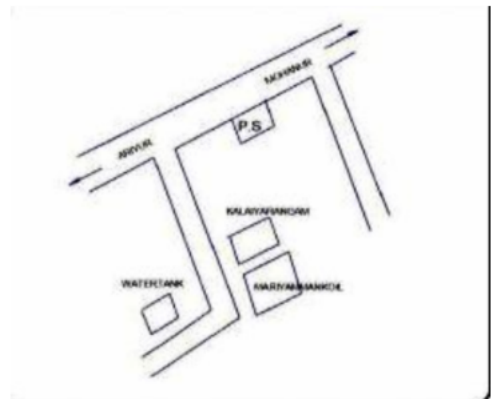

Cad View

Key MAP View