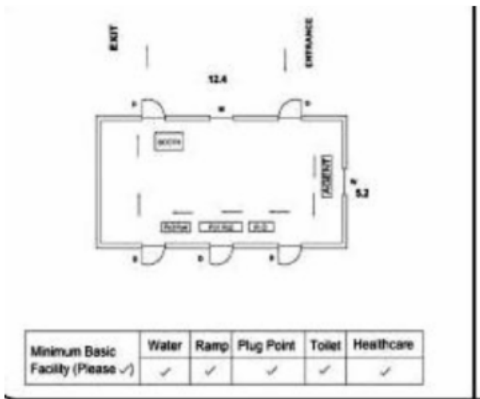

Cad View

Key MAP View