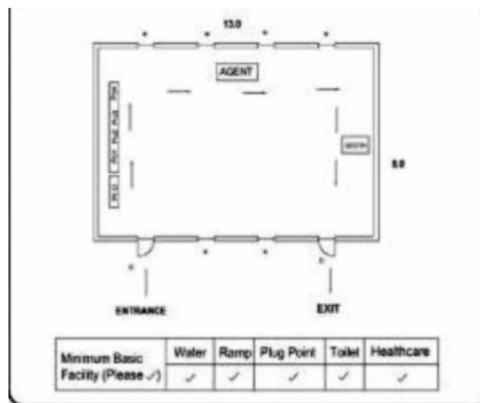

Google Map View

Polling Station Building Front View

Polling Station Front View

Cad View

Key MAP View

1	RHB0177014	பெயர் : நவலடி தந்தை பெயர்: வையாபுரி பண்டாரம் வீட்டு எண் : 1-1 வயது : 73 பாலினம் : ஆண்	Photo is available	2	DBQ2367522	பெயர் : சம்பூரணம் கணவர் பெயர்: நவலடி வீட்டு எண் : 1-1 வயது : 52 பாலினம் : பெண்	Photo is available	3	RHB2196343	பெயர் : வைத்தீஸ்வரன் தந்தை பெயர்: நவலடி வீட்டு எண் : 1/1 வயது : 20 பாலினம் : ஆண்	Photo is available
4	RHB1828565	பெயர் : பழனியப்பன் தந்தை பெயர்: வையாபுரி வீட்டு எண் : 1-2 வயது : 65 பாலினம் : ஆண்	Photo is available	5	RHB1828573	பெயர் : சிவகாமி கணவர் பெயர்: பழனியப்பன் வீட்டு எண் : 1-2 வயது : 59 பாலினம் : பெண்	Photo is available	6	DBQ2367654	பெயர் : ராஜா தந்தை பெயர்: பழனியப்பன் வீட்டு எண் : 1-2 வயது : 44 பாலினம் : ஆண்	Photo is available
7	RHB0882316	பெயர் : சத்தியபாமா கணவர் பெயர்: ராஜா வீட்டு எண் : 1-2 வயது : 35 பாலினம் : பெண்	Photo is available	8	RHB1828599	பெயர் : கௌரி கணவர் பெயர்: கணேசன் வீட்டு எண் : 1-3 வயது : 66 பாலினம் : பெண்	Photo is available	9	RHB1828615	பெயர் : ராஜா தந்தை பெயர்: கணேசன் வீட்டு எண் : 1-3 வயது : 47 பாலினம் : ஆண்	Photo is available
10	RHB0651034	பெயர் : கவிதா கணவர் பெயர்: ராஜா வீட்டு எண் : 1-3A வயது : 35 பாலினம் : பெண்	Photo is available	11	RHB1828623	பெயர் : பழனியம்மாள் கணவர் பெயர்: சபாபதி வீட்டு எண் : 1-4 வயது : 76 பாலினம் : பெண்	Photo is available	12	RHB1828649	பெயர் : வேலுசாமி தந்தை பெயர்: ஆறுமுகம் வீட்டு எண் : 1-5 வயது : 57 பாலினம் : ஆண்	Photo is available
13	RHB2204360	பெயர் : தேவிகா தந்தை பெயர்: வேலுசாமி வீட்டு எண் : 1/5 ஏ வயது : 20 பாலினம் : பெண்	Photo is available	14	RHB1828664	பெயர் : சுசீலா கணவர் பெயர்: முருகேசன் வீட்டு எண் : 1-6 வயது : 68 பாலினம் : பெண்	Photo is available	15	RHB1828672	பெயர் : ரவிச்சந்திரன் தந்தை பெயர்: முருகேசன் வீட்டு எண் : 1-6 வயது : 54 பாலினம் : ஆண்	Photo is available
16	RHB0950782	பெயர் : கண்ணம்மாள் கணவர் பெயர்: கந்தசாமி வீட்டு எண் : 1-7 வயது : 59 பாலினம் : பெண்	Photo is available	17	RHB1828680	பெயர் : முத்துசாமி தந்தை பெயர்: பழனிவேல்பண்டாரம் வீட்டு எண் : 1-8 வயது : 69 பாலினம் : ஆண்	Photo is available	18	RHB1828698	பெயர் : நீலாவதி கணவர் பெயர்: முத்துசாமி வீட்டு எண் : 1-8 வயது : 68 பாலினம் : பெண்	Photo is available
19	RHB1050863	பெயர் : இந்துமதி கணவர் பெயர்: ரஞ்சித்குமார் வீட்டு எண் : 1-8B வயது : 32 பாலினம் : பெண்	Photo is available	20	RHB1828706	பெயர் : பெரியசாமி தந்தை பெயர்: ராமசாமி வீட்டு எண் : 1-9 வயது : 58 பாலினம் : ஆண்	Photo is available	21	RHB1050921	பெயர் : ரஞ்சிதா தந்தை பெயர்: பழனிசாமி வீட்டு எண் : 1-9 வயது : 29 பாலினம் : பெண்	Photo is available
22	RHB1050806	பெயர் : பெரியசாமி தந்தை பெயர்: முத்துசாமி வீட்டு எண் : 1-10 வயது : 49 பாலினம் : ஆண்	Photo is available	23	RHB0830794	பெயர் : லட்சுமி கணவர் பெயர்: நடராஜன் வீட்டு எண் : 1-11A வயது : 60 பாலினம் : பெண்	Photo is available	24	RHB0830802	பெயர் : குமார் தந்தை பெயர்: நடராஜன் வீட்டு எண் : 1-11A வயது : 42 பாலினம் : ஆண்	Photo is available
25	RHB0830810	பெயர் : பாண்பிரியா தந்தை பெயர்: குமார் வீட்டு எண் : 1-11A வயது : 34 பாலினம் : பெண்	Photo is available	26	RHB1050814	பெயர் : விஜயலட்சுமி கணவர் பெயர்: தனசேகரன் வீட்டு எண் : 1-12 வயது : 60 பாலினம் : பெண்	Photo is available	27	RHB1828730	பெயர் : யோகபால் தந்தை பெயர்: முத்துசாமி வீட்டு எண் : 1-15 வயது : 63 பாலினம் : ஆண்	Photo is available
28	RHB1828748	பெயர் : மகாலட்சுமி கணவர் பெயர்: யோகபால் வீட்டு எண் : 1-15 வயது : 54 பாலினம் : பெண்	Photo is available	29	RHB0996660	பெயர் : தமிழ்ச்செல்வன் தந்தை பெயர்: யோகபால் வீட்டு எண் : 1-15 வயது : 29 பாலினம் : ஆண்	Photo is available	30	RHB1828755	பெயர் : தங்கம்மாள் கணவர் பெயர்: ராமசாமி வீட்டு எண் : 1-16 வயது : 76 பாலினம் : பெண்	Photo is available