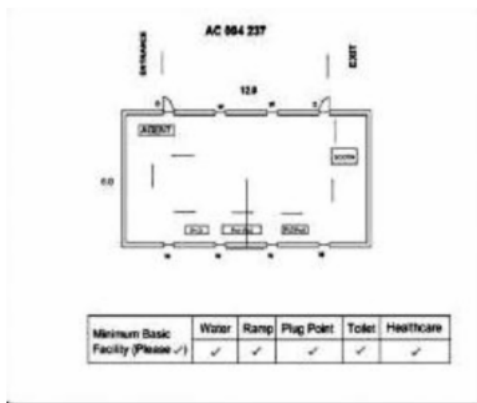

Google Map View

Polling Station Building Front View

Polling Station Front View

Cad View

Key MAP View

1	RHB1106814	பெயர் : கௌதமன் தந்தை பெயர்: சுப்பரமணி வீட்டு எண் : 1/63 வயது : 31 பாலினம் : ஆண்	Photo is available	2	RHB1769488	பெயர் : செல்லப்பன் முத்துசாமி தந்தை பெயர்: முத்துசாமி வீட்டு எண் : 3/1 (1) வயது : 66 பாலினம் : ஆண்	Photo is available	3	RHB1769496	பெயர் : ஜோதி செல்லப்பன் கணவர் பெயர்: செல்லப்பன் வீட்டு எண் : 3/1 (1) வயது : 57 பாலினம் : பெண்	Photo is available
4	DBQ2368801	பெயர் : பாவாயி கணவர் பெயர்: மாரப்பன் வீட்டு எண் : 3-2 வயது : 75 பாலினம் : பெண்	Photo is available	5	RHB1769512	பெயர் : பழனியப்பன் தந்தை பெயர்: ரங்கசாமி வீட்டு எண் : 3-3 வயது : 73 பாலினம் : ஆண்	Photo is available	6	RHB1769520	பெயர் : சரசு கணவர் பெயர்: பழனியப்பன் வீட்டு எண் : 3-3 வயது : 68 பாலினம் : பெண்	Photo is available
7	DBQ2370005	பெயர் : கணேசன் தந்தை பெயர்: பழனியப்பன் வீட்டு எண் : 3-3 வயது : 44 பாலினம் : ஆண்	Photo is available	8	RHB1990548	பெயர் : யுவராணி கணவர் பெயர்: கணேசன் வீட்டு எண் : 3-4 வயது : 43 பாலினம் : பெண்	Photo is available	9	RHB1769538	பெயர் : லட்சுமணன் தந்தை பெயர்: சுப்பராயகவுண்டர் வீட்டு எண் : 3-5 வயது : 84 பாலினம் : ஆண்	Photo is available
10	RHB1769546	பெயர் : அருக்காணி கணவர் பெயர்: லட்சுமணன் வீட்டு எண் : 3-5 வயது : 77 பாலினம் : பெண்	Photo is available	11	RHB1769553	பெயர் : காளியம்மாள் கணவர் பெயர்: லட்சுமணன் வீட்டு எண் : 3-5 வயது : 65 பாலினம் : பெண்	Photo is available	12	DBQ2815884	பெயர் : நதியா கணவர் பெயர்: செல்வமணி வீட்டு எண் : 3-5 வயது : 40 பாலினம் : பெண்	Photo is available
13	DBQ1819358	பெயர் : சென்பகவள்ளி கணவர் பெயர்: ராமலிங்கம் வீட்டு எண் : 3-6 வயது : 48 பாலினம் : பெண்	Photo is available	14	RHB1050962	பெயர் : அருள்செல்வன் தந்தை பெயர்: ராமலிங்கம் வீட்டு எண் : 3-6 வயது : 28 பாலினம் : ஆண்	Photo is available	15	RHB2026383	பெயர் : ஹரிபிரியா தந்தை பெயர்: ராமலிங்கம் வீட்டு எண் : 3/6 வயது : 24 பாலினம் : ஆண்	Photo is available
16	RHB1769587	பெயர் : ராமலிங்கம் தந்தை பெயர்: பழனியப்பன் வீட்டு எண் : 3-7 வயது : 59 பாலினம் : ஆண்	Photo is available	17	DBQ2366797	பெயர் : மலர்கொடி கணவர் பெயர்: ராமலிங்கம் வீட்டு எண் : 3-7 வயது : 49 பாலினம் : பெண்	Photo is available	18	RHB1990357	பெயர் : ஹரிபிரசாத் தந்தை பெயர்: ராமலிங்கம் வீட்டு எண் : 3-7 வயது : 26 பாலினம் : ஆண்	Photo is available
19	RHB1531045	பெயர் : சி கணேசன் தந்தை பெயர்: சின்னுசாமி வீட்டு எண் : 3/9ஏ வயது : 64 பாலினம் : ஆண்	Photo is available	20	RHB1983840	பெயர் : க பூபேஷ் தந்தை பெயர்: கணேசன் வீட்டு எண் : 3/9ஏ வயது : 26 பாலினம் : ஆண்	Photo is available	21	RHB1769611	பெயர் : ஆரியராஜா தந்தை பெயர்: சின்னுசாமி வீட்டு எண் : 3-10 வயது : 67 பாலினம் : ஆண்	Photo is available
22	DBQ2815892	பெயர் : மோகன்குமார் தந்தை பெயர்: ஆரியராஜா வீட்டு எண் : 3-10 வயது : 39 பாலினம் : ஆண்	Photo is available	23	RHB1001759	பெயர் : சாரதா கணவர் பெயர்: யோகேஷ் வீட்டு எண் : 3-10 வயது : 35 பாலினம் : பெண்	Photo is available	24	DBQ2366870	பெயர் : யோகேஷ் தந்தை பெயர்: ஆரியராஜா வீட்டு எண் : 3/10ஏ, வயது : 42 பாலினம் : ஆண்	Photo is available
25	RHB1769629	பெயர் : பெரியசாமி தந்தை பெயர்: எட்டிக்கவுண்டர் வீட்டு எண் : 3-11 வயது : 68 பாலினம் : ஆண்	Photo is available	26	RHB1769637	பெயர் : சாந்தி கணவர் பெயர்: பெரியசாமி வீட்டு எண் : 3-11 வயது : 53 பாலினம் : பெண்	Photo is available	27	RHB0280784	பெயர் : உதயகுமார் தந்தை பெயர்: பெரியசாமி வீட்டு எண் : 3/11 வயது : 34 பாலினம் : ஆண்	Photo is available
28	DBQ2366060	பெயர் : குணசேகரன் தந்தை பெயர்: எட்டிக்கவுண்டர் வீட்டு எண் : 3-12 வயது : 61 பாலினம் : ஆண்	Photo is available	29	DBQ2366904	பெயர் : விஜயா கணவர் பெயர்: குணசேகரன் வீட்டு எண் : 3-12 வயது : 50 பாலினம் : பெண்	Photo is available	30	RHB1050905	பெயர் : பிரியங்கா தந்தை பெயர்: குணசேகரன் வீட்டு எண் : 3-12 வயது : 28 பாலினம் : பெண்	Photo is available