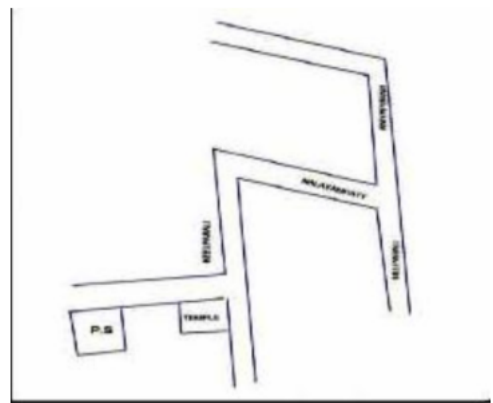

Key MAP View