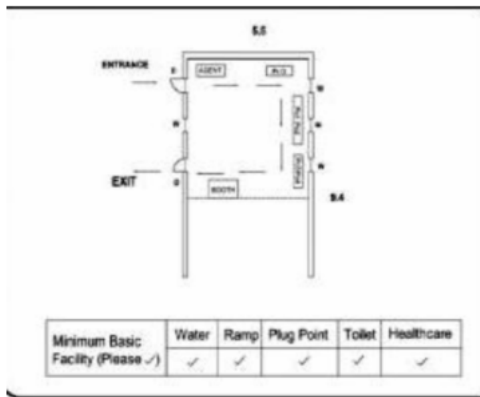

Cad View

Key MAP View