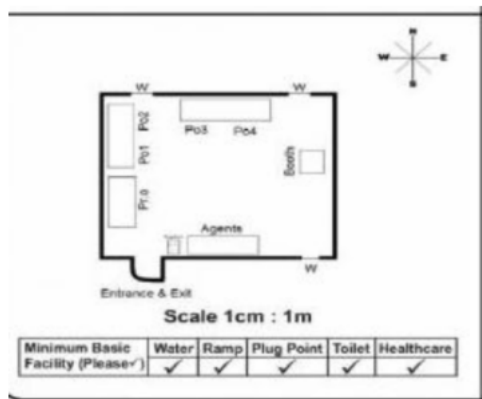

Google Map View

Polling Station Building Front View

Polling Station Front View

Cad View

Key MAP View

<p>1</p> <p>பெயர் : கனிஷ்கா தந்தை பெயர் : சந்திரசேகரன் வீட்டு எண் : 2-225 வயது : 20 பாலினம் : பெண்</p> <p>Photo is available</p>	RHB2229961	<p>2</p> <p>பெயர் : ராமசாமி தந்தை பெயர் : நல்லைய கவுண்டர் வீட்டு எண் : 3-56-2 வயது : 51 பாலினம் : ஆண்</p> <p>Photo is available</p>	RHB0765933	<p>3</p> <p>பெயர் : லோகப்பிரியா ம கணவர் பெயர் : சுரேந்தர் வீட்டு எண் : 4/5-1 வயது : 30 பாலினம் : பெண்</p> <p>Photo is available</p>	RHB2089860
<p>4</p> <p>பெயர் : சுகன்யா தந்தை பெயர் : செங்கோட்டுவேல் வீட்டு எண் : 4-7 வயது : 32 பாலினம் : பெண்</p> <p>Photo is available</p>	RHB0552125	<p>5</p> <p>பெயர் : சபாபதி தந்தை பெயர் : அர்த்தனாரிகவுண்டர் வீட்டு எண் : 5-2 வயது : 64 பாலினம் : ஆண்</p> <p>Photo is available</p>	CVM1121029	<p>6</p> <p>பெயர் : சரஸ்வதி கணவர் பெயர் : சபாபதி வீட்டு எண் : 5-2 வயது : 64 பாலினம் : பெண்</p> <p>Photo is available</p>	CVM1110915
<p>7</p> <p>பெயர் : சத்யா தந்தை பெயர் : சபாபதி வீட்டு எண் : 5-2 வயது : 37 பாலினம் : பெண்</p> <p>Photo is available</p>	RHB0381558	<p>8</p> <p>பெயர் : செல்வராணி தந்தை பெயர் : சபாபதி வீட்டு எண் : 5-2 வயது : 30 பாலினம் : பெண்</p> <p>Photo is available</p>	RHB0845073	<p>9</p> <p>பெயர் : பெரியண்ணன் தந்தை பெயர் : பெரியண்ணன்கவுண்டர் வீட்டு எண் : 5-3 வயது : 69 பாலினம் : ஆண்</p> <p>Photo is available</p>	CVM2505964
<p>10</p> <p>பெயர் : சின்னப்பாப்பு கணவர் பெயர் : பெரியண்ணன் வீட்டு எண் : 5-3 வயது : 65 பாலினம் : பெண்</p> <p>Photo is available</p>	RHB1395714	<p>11</p> <p>பெயர் : விஜயசேகர் தந்தை பெயர் : பெரியண்ணன் வீட்டு எண் : 5-3 வயது : 41 பாலினம் : ஆண்</p> <p>Photo is available</p>	CVM1832633	<p>12</p> <p>பெயர் : விஜயலட்சுமி கணவர் பெயர் : பெரியசாமி வீட்டு எண் : 5-4 வயது : 43 பாலினம் : பெண்</p> <p>Photo is available</p>	RHB0845032
<p>13</p> <p>பெயர் : காளியம்மாள் கணவர் பெயர் : பழனிவேல் வீட்டு எண் : 5-5 வயது : 74 பாலினம் : பெண்</p> <p>Photo is available</p>	RHB1395722	<p>14</p> <p>பெயர் : சின்னம்மாள் கணவர் பெயர் : ராமசாமி வீட்டு எண் : 5-6 வயது : 68 பாலினம் : பெண்</p> <p>Photo is available</p>	RHB1395730	<p>15</p> <p>பெயர் : நேமிபுரீ தந்தை பெயர் : கனகராஜ் வீட்டு எண் : 5-6 வயது : 25 பாலினம் : பெண்</p> <p>Photo is available</p>	RHB1225580
<p>16</p> <p>பெயர் : பிருந்தா தாயின் பெயர் : கௌசல்யா வீட்டு எண் : 5-6 வயது : 21 பாலினம் : பெண்</p> <p>Photo is available</p>	RHB2177616	<p>17</p> <p>பெயர் : ராஜசக்தி தந்தை பெயர் : துரைசாமி வீட்டு எண் : 5-7 வயது : 54 பாலினம் : ஆண்</p> <p>Photo is available</p>	RHB1395755	<p>18</p> <p>பெயர் : தட்சிணாமூர்த்தி தந்தை பெயர் : ராஜசக்தி வீட்டு எண் : 5/7 வயது : 23 பாலினம் : ஆண்</p> <p>Photo is available</p>	RHB2156628
<p>19</p> <p>பெயர் : பரதன் தந்தை பெயர் : கந்தசாமி வீட்டு எண் : 5-8 வயது : 62 பாலினம் : ஆண்</p> <p>Photo is available</p>	RHB1395763	<p>20</p> <p>பெயர் : ஜெயம்மாள் கணவர் பெயர் : பரதன் வீட்டு எண் : 5-8 வயது : 57 பாலினம் : பெண்</p> <p>Photo is available</p>	RHB1395771	<p>21</p> <p>பெயர் : நல்லியண்ணன் தந்தை பெயர் : ராமசாமி வீட்டு எண் : 5-9 வயது : 79 பாலினம் : ஆண்</p> <p>Photo is available</p>	RHB1395789
<p>22</p> <p>பெயர் : செளந்தரம் கணவர் பெயர் : நல்லியண்ணன் வீட்டு எண் : 5-9 வயது : 67 பாலினம் : பெண்</p> <p>Photo is available</p>	RHB1395797	<p>23</p> <p>பெயர் : ஜெயவேல் தந்தை பெயர் : நல்லியண்ணன் வீட்டு எண் : 5-9 வயது : 46 பாலினம் : ஆண்</p> <p>Photo is available</p>	CVM1833250	<p>24</p> <p>பெயர் : ராமலிங்கம் தந்தை பெயர் : ராமசாமி வீட்டு எண் : 5-10 வயது : 64 பாலினம் : ஆண்</p> <p>Photo is available</p>	RHB1395805
<p>25</p> <p>பெயர் : தனம் தந்தை பெயர் : ஆறுமுகம் வீட்டு எண் : 5-10 வயது : 62 பாலினம் : பெண்</p> <p>Photo is available</p>	RHB1006063	<p>26</p> <p>பெயர் : செல்லம்மாள் கணவர் பெயர் : ராமலிங்கம் வீட்டு எண் : 5-10 வயது : 61 பாலினம் : பெண்</p> <p>Photo is available</p>	RHB1395813	<p>27</p> <p>பெயர் : பெரியண்ணன் தந்தை பெயர் : ராமலிங்கம் வீட்டு எண் : 5-10 வயது : 45 பாலினம் : ஆண்</p> <p>Photo is available</p>	CVM2508471
<p>28</p> <p>பெயர் : கௌதமி தந்தை பெயர் : சக்திவேல் வீட்டு எண் : 5/10 வயது : 35 பாலினம் : பெண்</p> <p>Photo is available</p>	AXC1282706	<p>29</p> <p>பெயர் : முருகேசன் தந்தை பெயர் : குப்பண்ணகவுண்டர் வீட்டு எண் : 5-11 வயது : 56 பாலினம் : ஆண்</p> <p>Photo is available</p>	RHB1489129	<p>30</p> <p>பெயர் : சத்தியவதி கணவர் பெயர் : முருகேசன் வீட்டு எண் : 5-11 வயது : 43 பாலினம் : பெண்</p> <p>Photo is available</p>	RHB0531335