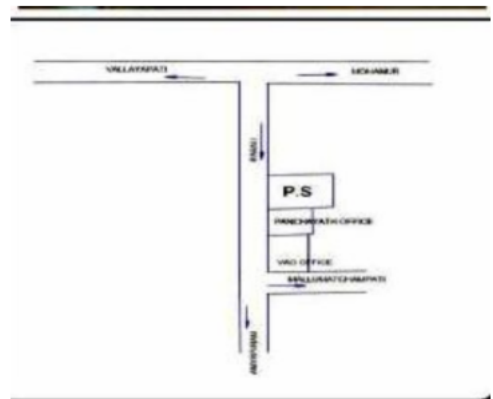

Cad View

Key MAP View