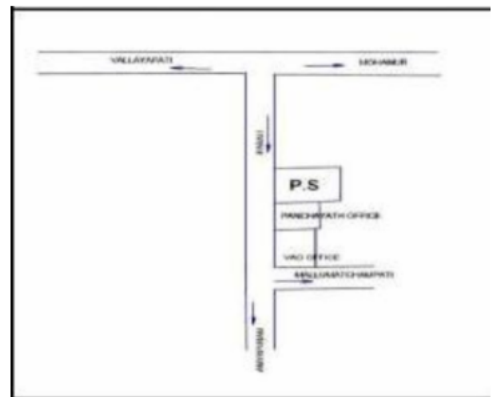

Google Map View

Polling Station Building Front View

Polling Station Front View

Cad View

Key MAP View

1 பெயர் : சின்னம்மாள் கணவர் பெயர்: ரவி வீட்டு எண் : 1-73 வயது : 34 பாலினம் : பெண்	RHB0882886 Photo is available	2 பெயர் : வனிதா தாயின் பெயர்: காளியம்மாள் வீட்டு எண் : 2-4 வயது : 25 பாலினம் : பெண்	RHB1241165 Photo is available	3 பெயர் : முருகேசன் தந்தை பெயர்: இராமசாமி வீட்டு எண் : 2-4 வயது : 52 பாலினம் : ஆண்	GBD1866540 Photo is available
4 பெயர் : சக்திவேல் தந்தை பெயர்: இராமசாமி வீட்டு எண் : 2-4 வயது : 50 பாலினம் : ஆண்	GBD1866573 Photo is available	5 பெயர் : சரவணன் தந்தை பெயர்: இராமசாமி வீட்டு எண் : 2-4 வயது : 50 பாலினம் : ஆண்	RHB1782424 Photo is available	6 பெயர் : வளர்மதி கணவர் பெயர்: சரவணன் வீட்டு எண் : 2-4 வயது : 38 பாலினம் : பெண்	RHB0832386 Photo is available
7 பெயர் : சங்கீதா கணவர் பெயர்: சக்திவேல் வீட்டு எண் : 2-4 வயது : 34 பாலினம் : பெண்	RHB0281667 Photo is available	8 பெயர் : குப்பாயி கணவர் பெயர்: மாரப்பன் வீட்டு எண் : 2-10 வயது : 81 பாலினம் : பெண்	RHB1782440 Photo is available	9 பெயர் : நல்லுசாமி தந்தை பெயர்: மாரப்பன் வீட்டு எண் : 2-10 வயது : 53 பாலினம் : ஆண்	RHB1782457 Photo is available
10 பெயர் : காந்தாமணி கணவர் பெயர்: சுப்ரமணியன் வீட்டு எண் : 2-10 வயது : 52 பாலினம் : பெண்	GBD1866318 Photo is available	11 பெயர் : பேபி கணவர் பெயர்: நல்லுசாமி வீட்டு எண் : 2-10 வயது : 44 பாலினம் : பெண்	RHB0281683 Photo is available	12 பெயர் : மனோராஞ்சித் தந்தை பெயர்: சுப்பிரமணியன் வீட்டு எண் : 2-10 வயது : 29 பாலினம் : ஆண்	RHB0951624 Photo is available
13 பெயர் : கவின்பாலா தந்தை பெயர்: கந்தமணி வீட்டு எண் : 2-10 வயது : 27 பாலினம் : ஆண்	RHB1164102 Photo is available	14 பெயர் : மஞ்சளா தந்தை பெயர்: நல்லுசாமி வீட்டு எண் : 2/10 வயது : 22 பாலினம் : பெண்	RHB2135903 Photo is available	15 பெயர் : இளங்கோ தந்தை பெயர்: சின்னுசாமி வீட்டு எண் : 2-11 வயது : 55 பாலினம் : ஆண்	RHB1782465 Photo is available
16 பெயர் : கவிதா கணவர் பெயர்: இளங்கோ வீட்டு எண் : 2-11 வயது : 46 பாலினம் : பெண்	GBD1904531 Photo is available	17 பெயர் : நிவேதா தந்தை பெயர்: இளங்கோ வீட்டு எண் : 2/11 வயது : 24 பாலினம் : பெண்	RHB1977206 Photo is available	18 பெயர் : கவிப்பிரியா தந்தை பெயர்: இளங்கோ வீட்டு எண் : 2-11 வயது : 22 பாலினம் : பெண்	RHB2135481 Photo is available
19 பெயர் : ஹரிஷ் தந்தை பெயர்: இளங்கோ வீட்டு எண் : 2/11 வயது : 19 பாலினம் : ஆண்	RHB2285344 Photo is available	20 பெயர் : அங்கம்மாள் கணவர் பெயர்: கந்தசாமி வீட்டு எண் : 2-12 வயது : 81 பாலினம் : பெண்	RHB1783935 Photo is available	21 பெயர் : லோகநாதன் தந்தை பெயர்: ஆறுமுகம் வீட்டு எண் : 2-12 வயது : 37 பாலினம் : ஆண்	RHB0416321 Photo is available
22 பெயர் : கீர்த்திகா கணவர் பெயர்: லோகநாதன் வீட்டு எண் : 2-12 வயது : 28 பாலினம் : பெண்	RHB1104355 Photo is available	23 பெயர் : பாலமுருகன் தந்தை பெயர்: கருப்பையா வீட்டு எண் : 2-13 வயது : 42 பாலினம் : ஆண்	RHB1287192 Photo is available	24 பெயர் : பிரவீனா கணவர் பெயர்: சதீஸ்குமார் வீட்டு எண் : 2-13 வயது : 33 பாலினம் : பெண்	RHB0951632 Photo is available
25 பெயர் : லட்சுமி கணவர் பெயர்: கருப்பையா வீட்டு எண் : 2-13A வயது : 60 பாலினம் : பெண்	RHB1783968 Photo is available	26 பெயர் : சதீஸ்குமார் தந்தை பெயர்: கருப்பையா வீட்டு எண் : 2-13A வயது : 42 பாலினம் : ஆண்	GBD3694940 Photo is available	27 பெயர் : கிருபா கணவர் பெயர்: பாலமுருகன் வீட்டு எண் : 2-13A வயது : 38 பாலினம் : பெண்	RHB0742585 Photo is available
28 பெயர் : சிங்கையன் தந்தை பெயர்: பழனிவேல் வீட்டு எண் : 2-14 வயது : 84 பாலினம் : ஆண்	GBD1866813 Photo is available	29 பெயர் : விஜயலட்சுமி கணவர் பெயர்: சிங்கையன் வீட்டு எண் : 2-14 வயது : 75 பாலினம் : பெண்	RHB1783976 Photo is available	30 பெயர் : ராமாபி கணவர் பெயர்: ஈஸ்வரன் வீட்டு எண் : 2-16 வயது : 58 பாலினம் : பெண்	RHB1783984 Photo is available