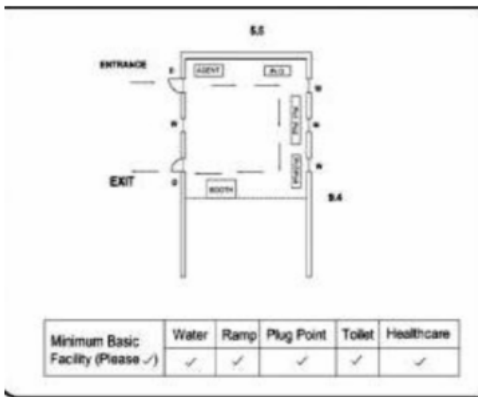

Google Map View

Polling Station Building Front View

Polling Station Front View

Cad View

Key MAP View

1 பெயர் : சின்னம்மாள் கணவர் பெயர்: ரவி வீட்டு எண் : 1-73 வயது : 34 பாலினம் : பெண்	RHB0882886 Photo is available	2 பெயர் : வனிதா தாயின் பெயர்: காளியம்மாள் வீட்டு எண் : 2-4 வயது : 25 பாலினம் : பெண்	RHB1241165 Photo is available	3 பெயர் : முருகேசன் தந்தை பெயர்: இராமசாமி வீட்டு எண் : 2-4 வயது : 52 பாலினம் : ஆண்	GBD1866540 Photo is available
4 பெயர் : சக்திவேல் தந்தை பெயர்: இராமசாமி வீட்டு எண் : 2-4 வயது : 50 பாலினம் : ஆண்	GBD1866573 Photo is available	5 பெயர் : சரவணன் தந்தை பெயர்: இராமசாமி வீட்டு எண் : 2-4 வயது : 50 பாலினம் : ஆண்	RHB1782424 Photo is available	6 பெயர் : வளர்மதி கணவர் பெயர்: சரவணன் வீட்டு எண் : 2-4 வயது : 38 பாலினம் : பெண்	RHB0832386 Photo is available
7 பெயர் : சங்கீதா கணவர் பெயர்: சக்திவேல் வீட்டு எண் : 2-4 வயது : 34 பாலினம் : பெண்	RHB0281667 Photo is available	8 பெயர் : குப்பாயி கணவர் பெயர்: மாரப்பன் வீட்டு எண் : 2-10 வயது : 81 பாலினம் : பெண்	RHB1782440 Photo is available	9 பெயர் : நல்லுசாமி தந்தை பெயர்: மாரப்பன் வீட்டு எண் : 2-10 வயது : 53 பாலினம் : ஆண்	RHB1782457 Photo is available
10 பெயர் : காந்தாமணி கணவர் பெயர்: சுப்ரமணியன் வீட்டு எண் : 2-10 வயது : 52 பாலினம் : பெண்	GBD1866318 Photo is available	11 பெயர் : பேபி கணவர் பெயர்: நல்லுசாமி வீட்டு எண் : 2-10 வயது : 44 பாலினம் : பெண்	RHB0281683 Photo is available	12 பெயர் : மனோராஞ்சித் தந்தை பெயர்: சுப்பிரமணியன் வீட்டு எண் : 2-10 வயது : 29 பாலினம் : ஆண்	RHB0951624 Photo is available
13 பெயர் : கவின்பாலா தந்தை பெயர்: கந்தமணி வீட்டு எண் : 2-10 வயது : 27 பாலினம் : ஆண்	RHB1164102 Photo is available	14 பெயர் : மஞ்சளா தந்தை பெயர்: நல்லுசாமி வீட்டு எண் : 2/10 வயது : 22 பாலினம் : பெண்	RHB2135903 Photo is available	15 பெயர் : இளங்கோ தந்தை பெயர்: சின்னுசாமி வீட்டு எண் : 2-11 வயது : 55 பாலினம் : ஆண்	RHB1782465 Photo is available
16 பெயர் : கவிதா கணவர் பெயர்: இளங்கோ வீட்டு எண் : 2-11 வயது : 46 பாலினம் : பெண்	GBD1904531 Photo is available	17 பெயர் : நிவேதா தந்தை பெயர்: இளங்கோ வீட்டு எண் : 2/11 வயது : 24 பாலினம் : பெண்	RHB1977206 Photo is available	18 பெயர் : கவிப்பிரியா தந்தை பெயர்: இளங்கோ வீட்டு எண் : 2-11 வயது : 22 பாலினம் : பெண்	RHB2135481 Photo is available
19 பெயர் : ஹரிஷ் தந்தை பெயர்: இளங்கோ வீட்டு எண் : 2/11 வயது : 19 பாலினம் : ஆண்	RHB2285344 Photo is available	20 பெயர் : அங்கம்மாள் கணவர் பெயர்: கந்தசாமி வீட்டு எண் : 2-12 வயது : 81 பாலினம் : பெண்	RHB1783935 Photo is available	21 பெயர் : லோகநாதன் தந்தை பெயர்: ஆறுமுகம் வீட்டு எண் : 2-12 வயது : 37 பாலினம் : ஆண்	RHB0416321 Photo is available
22 பெயர் : கீர்த்திகா கணவர் பெயர்: லோகநாதன் வீட்டு எண் : 2-12 வயது : 28 பாலினம் : பெண்	RHB1104355 Photo is available	23 பெயர் : பாலமுருகன் தந்தை பெயர்: கருப்பையா வீட்டு எண் : 2-13 வயது : 42 பாலினம் : ஆண்	RHB1287192 Photo is available	24 பெயர் : பிரவீனா கணவர் பெயர்: சதீஸ்குமார் வீட்டு எண் : 2-13 வயது : 33 பாலினம் : பெண்	RHB0951632 Photo is available
25 பெயர் : லட்சுமி கணவர் பெயர்: கருப்பையா வீட்டு எண் : 2-13A வயது : 60 பாலினம் : பெண்	RHB1783968 Photo is available	26 பெயர் : சதீஸ்குமார் தந்தை பெயர்: கருப்பையா வீட்டு எண் : 2-13A வயது : 42 பாலினம் : ஆண்	GBD3694940 Photo is available	27 பெயர் : கிருபா கணவர் பெயர்: பாலமுருகன் வீட்டு எண் : 2-13A வயது : 38 பாலினம் : பெண்	RHB0742585 Photo is available
28 பெயர் : சிங்கையன் தந்தை பெயர்: பழனிவேல் வீட்டு எண் : 2-14 வயது : 84 பாலினம் : ஆண்	GBD1866813 Photo is available	29 பெயர் : விஜயலட்சுமி கணவர் பெயர்: சிங்கையன் வீட்டு எண் : 2-14 வயது : 75 பாலினம் : பெண்	RHB1783976 Photo is available	30 பெயர் : ராமாபி கணவர் பெயர்: ஈஸ்வரன் வீட்டு எண் : 2-16 வயது : 58 பாலினம் : பெண்	RHB1783984 Photo is available