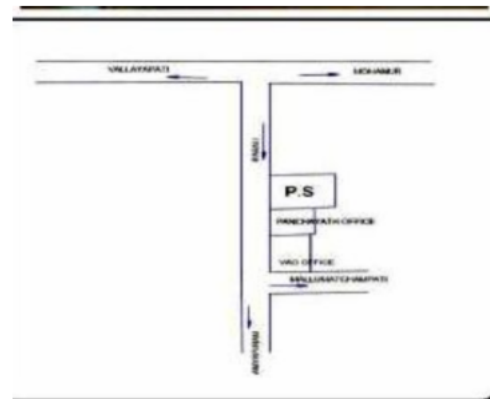

Cad View

Key MAP View