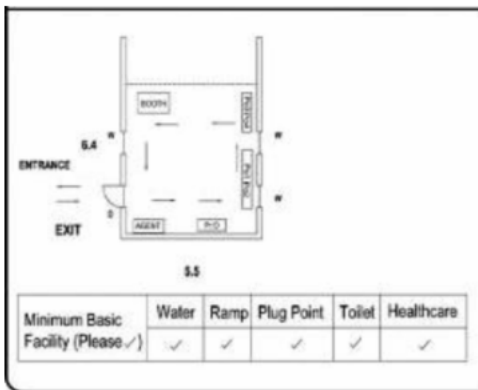

Cad View

Key MAP View