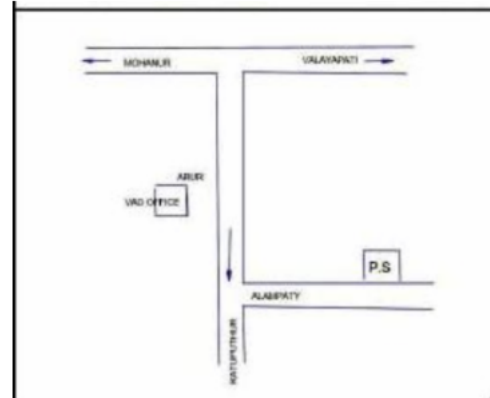

Key MAP View