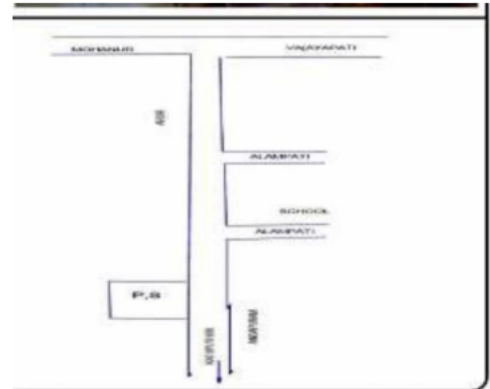

Cad View

Key MAP View