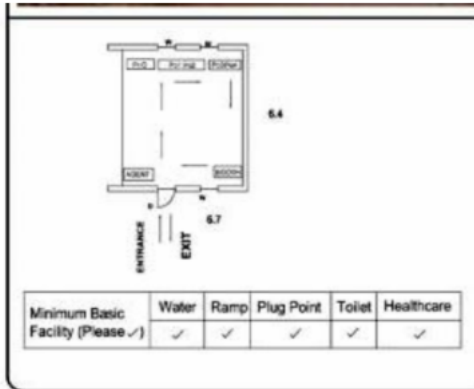

Cad View

Key MAP View