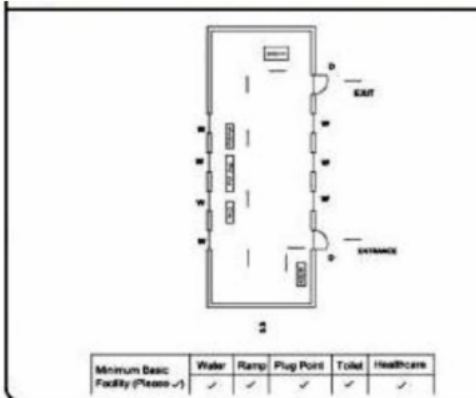

Google Map View

Polling Station Building Front View

Polling Station Front View

Cad View

Key MAP View

1 பெயர் : தனலட்சுமி கணவர் பெயர்: சந்தானம் வீட்டு எண் : 1-2 வயது : 63 பாலினம் : பெண்	RHB1848100	Photo is available	2 பெயர் : திருப்பதி தந்தை பெயர்: சந்தானம் வீட்டு எண் : 1-2 வயது : 44 பாலினம் : ஆண்	DBQ1231802	Photo is available	3 பெயர் : செயம்மாள் கணவர் பெயர்: காத்தாமுத்து வீட்டு எண் : 1-3 வயது : 71 பாலினம் : பெண்	RHB1848118	Photo is available
4 பெயர் : பாலசுப்ரமணியம் தந்தை பெயர்: காத்த முத்து வீட்டு எண் : 1-3 வயது : 46 பாலினம் : ஆண்	RHB1848126	Photo is available	5 பெயர் : சரிதா கணவர் பெயர்: பாலசுப்ரமணியம் வீட்டு எண் : 1-3 வயது : 41 பாலினம் : பெண்	RHB0417212	Photo is available	6 பெயர் : மகாலட்சுமி கணவர் பெயர்: சசிமுமார் வீட்டு எண் : 1-4 வயது : 50 பாலினம் : பெண்	RHB1848134	Photo is available
7 பெயர் : சசிமுமார் தந்தை பெயர்: வடிவேல் வீட்டு எண் : 1-4 வயது : 50 பாலினம் : ஆண்	RHB1848142	Photo is available	8 பெயர் : வெள்ளையம்மாள் கணவர் பெயர்: சொட்டைகண்டர் வீட்டு எண் : 1-5 வயது : 86 பாலினம் : பெண்	RHB1848159	Photo is available	9 பெயர் : இளஞ்சியம் கணவர் பெயர்: சண்முகம் வீட்டு எண் : 1-6 வயது : 64 பாலினம் : பெண்	RHB1848167	Photo is available
10 பெயர் : மணிகண்டன் தந்தை பெயர்: சண்முகம் வீட்டு எண் : 1-6 வயது : 53 பாலினம் : ஆண்	RHB1848175	Photo is available	11 பெயர் : தீபா கணவர் பெயர்: சிவகுமார் வீட்டு எண் : 1-6A வயது : 38 பாலினம் : பெண்	RHB0542423	Photo is available	12 பெயர் : விஜயராணி கணவர் பெயர்: சந்திரசேகரன் வீட்டு எண் : 1-9 வயது : 57 பாலினம் : பெண்	DBQ1808526	Photo is available
13 பெயர் : சந்திரசேகரன் தந்தை பெயர்: துரைசாமி வீட்டு எண் : 1-9 வயது : 53 பாலினம் : ஆண்	RHB1848191	Photo is available	14 பெயர் : அர்ஜுன் தந்தை பெயர்: சந்திரசேகரன் வீட்டு எண் : 1-9 வயது : 28 பாலினம் : ஆண்	RHB1052950	Photo is available	15 பெயர் : அபிஷேக் தந்தை பெயர்: சந்திரசேகரன் வீட்டு எண் : 1-9 வயது : 25 பாலினம் : ஆண்	RHB1281088	Photo is available
16 பெயர் : தர்மலிங்கம் தந்தை பெயர்: சாமியப்பகண்டர் வீட்டு எண் : 1-10 வயது : 69 பாலினம் : ஆண்	RHB1848209	Photo is available	17 பெயர் : சரஸ்வதி கணவர் பெயர்: தர்மலிங்கம் வீட்டு எண் : 1-10 வயது : 66 பாலினம் : பெண்	RHB1848217	Photo is available	18 பெயர் : கார்த்திக் தந்தை பெயர்: தர்மலிங்கம் வீட்டு எண் : 1-10 வயது : 36 பாலினம் : ஆண்	RHB0466037	Photo is available
19 பெயர் : பிரசாந்த் தந்தை பெயர்: மதி வீட்டு எண் : 1-10A வயது : 30 பாலினம் : ஆண்	RHB0883538	Photo is available	20 பெயர் : வடிவேல் தந்தை பெயர்: சாமியப்பகண்டர் வீட்டு எண் : 1-11 வயது : 71 பாலினம் : ஆண்	RHB1848225	Photo is available	21 பெயர் : சுப்பிரமணியன் தந்தை பெயர்: சாமியப்பகண்டர் வீட்டு எண் : 1-12 வயது : 76 பாலினம் : ஆண்	RHB1848241	Photo is available
22 பெயர் : ராசாத்தி கணவர் பெயர்: சுப்பிரமணியன் வீட்டு எண் : 1-12 வயது : 71 பாலினம் : பெண்	RHB1848258	Photo is available	23 பெயர் : முருகவேல் தந்தை பெயர்: சுப்ரமணியம் வீட்டு எண் : 1-12 வயது : 43 பாலினம் : ஆண்	DBQ1232594	Photo is available	24 பெயர் : பாலசுப்பிரமணியன் இதரர் பெயர்: சாந்தி வீட்டு எண் : 1-16 வயது : 61 பாலினம் : ஆண்	RHB1227412	Photo is available
25 பெயர் : சாந்தி கணவர் பெயர்: பாலசுப்ரமணி வீட்டு எண் : 1-16 வயது : 52 பாலினம் : பெண்	RHB1848266	Photo is available	26 பெயர் : மணிவாசகம் தந்தை பெயர்: ராமசாமிக்கண்டர் வீட்டு எண் : 1-17 வயது : 69 பாலினம் : ஆண்	RHB1848274	Photo is available	27 பெயர் : மணி கணவர் பெயர்: மணிவாசகம் வீட்டு எண் : 1-17 வயது : 67 பாலினம் : பெண்	RHB1848282	Photo is available
28 பெயர் : மனோஜ்குமார் தந்தை பெயர்: வடிவேல் வீட்டு எண் : 1-17 வயது : 25 பாலினம் : ஆண்	RHB1281153	Photo is available	29 பெயர் : தியாகராஜன் தந்தை பெயர்: சந்தானம் வீட்டு எண் : 1-18 வயது : 61 பாலினம் : ஆண்	RHB1848308	Photo is available	30 பெயர் : செல்வநாயகி கணவர் பெயர்: தியாகராஜன் வீட்டு எண் : 1-18 வயது : 48 பாலினம் : பெண்	DBQ2373686	Photo is available