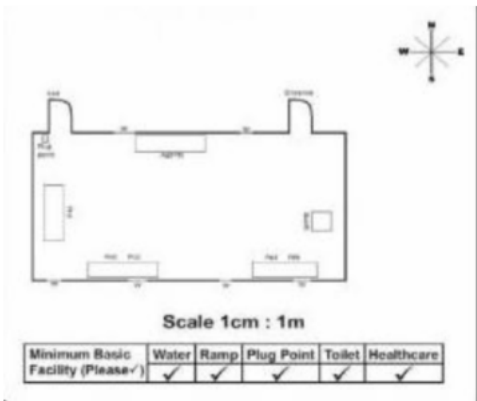

Cad View

Key MAP View