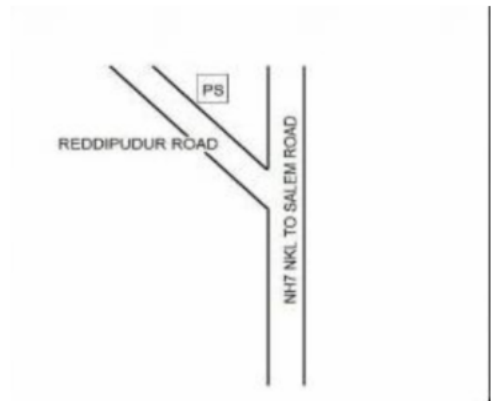

Cad View

Key MAP View