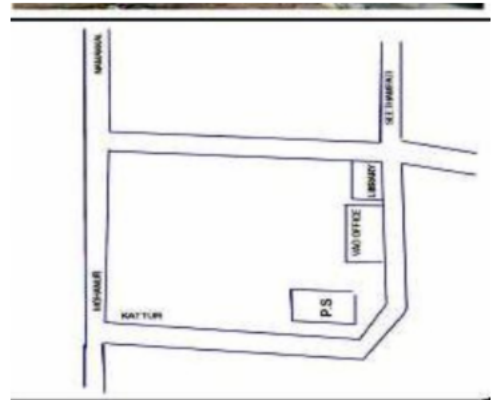

Key MAP View