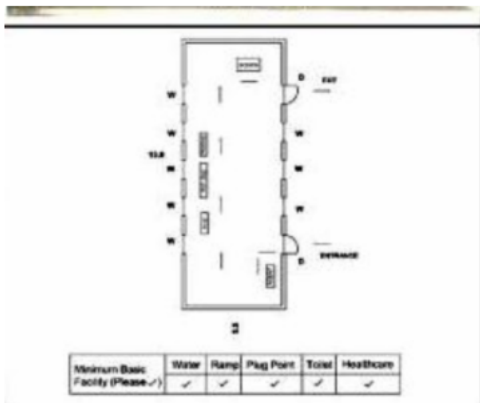

Google Map View

Polling Station Building Front View

Polling Station Front View

Cad View

Key MAP View

சட்டமன்றத் தொகுதியின் எண் மற்றும் பெயர் : 94-நாமக்கல் பிரிவு எண் மற்றும் பெயர் 1-இராசிபாளையம் (வ.கி) மற்றும் (ஊ), இராசிபாளையம் வார்டு-1