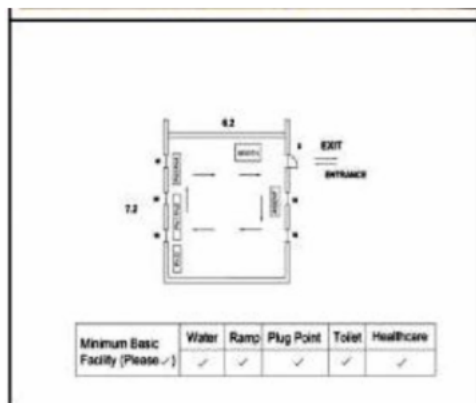

Google Map View

Polling Station Building Front View

Polling Station Front View

Cad View

Key MAP View

1 பெயர் : ஹேமா கணவர் பெயர்: சரவணக்குமார் வீட்டு எண் : 2/87-1 ஏ வயது : 31 பாலினம் : பெண்	RHB2162402 Photo is available	2 பெயர் : சோனியா காந்தி தந்தை பெயர்: பாண்டியன் வீட்டு எண் : 2/115 ஏ வயது : 29 பாலினம் : பெண்	NMJ1472547 Photo is available	3 பெயர் : மாரியம்மாள் கணவர் பெயர்: ராமசாமி வீட்டு எண் : 2-118 வயது : 63 பாலினம் : பெண்	RHB1823087 Photo is available
4 பெயர் : லோகநாதன் தந்தை பெயர்: ராமசாமி வீட்டு எண் : 2-118 வயது : 36 பாலினம் : ஆண்	RHB0179564 Photo is available	5 பெயர் : தங்கராசு தந்தை பெயர்: ராமசாமி வீட்டு எண் : 2-118 வயது : 35 பாலினம் : ஆண்	RHB0744912 Photo is available	6 பெயர் : ராஜேந்திரன் தந்தை பெயர்: ராமசாமிகவுண்டர் வீட்டு எண் : 2/119 வயது : 49 பாலினம் : ஆண்	DBQ2641819 Photo is available
7 பெயர் : பூர்மதி தந்தை பெயர்: ராஜேந்திரன் வீட்டு எண் : 2/119 வயது : 21 பாலினம் : பெண்	RHB2273365 Photo is available	8 பெயர் : முருகேசன் தந்தை பெயர்: செல்லப்பகவுண்டர் வீட்டு எண் : 2-120 வயது : 58 பாலினம் : ஆண்	RHB1823103 Photo is available	9 பெயர் : யோகலட்சுமி கணவர் பெயர்: முருகேசன் வீட்டு எண் : 2-120 வயது : 48 பாலினம் : பெண்	DBQ1810076 Photo is available
10 பெயர் : திவ்யா தந்தை பெயர்: முருகேசன் வீட்டு எண் : 2-120 வயது : 29 பாலினம் : பெண்	RHB1165810 Photo is available	11 பெயர் : செல்லப்பன் தந்தை பெயர்: அங்கமுத்து வீட்டு எண் : 2-121 வயது : 73 பாலினம் : ஆண்	RHB1823111 Photo is available	12 பெயர் : தனலட்சுமி கணவர் பெயர்: ராஜேந்திரன் வீட்டு எண் : 2-122-1 வயது : 45 பாலினம் : பெண்	DBQ2380384 Photo is available
13 பெயர் : சுசீலா கணவர் பெயர்: செல்லப்பன் வீட்டு எண் : 2-123 வயது : 64 பாலினம் : பெண்	RHB1823137 Photo is available	14 பெயர் : ரமேஷ் தந்தை பெயர்: செல்லப்பன் வீட்டு எண் : 2-123 வயது : 36 பாலினம் : ஆண்	RHB0179572 Photo is available	15 பெயர் : தாரணி கணவர் பெயர்: ரமேஷ் வீட்டு எண் : 2-123 வயது : 32 பாலினம் : பெண்	RHB0954446 Photo is available
16 பெயர் : ராசம்மாள் கணவர் பெயர்: இராமசாமி வீட்டு எண் : 2-124 வயது : 72 பாலினம் : பெண்	DBQ1810324 Photo is available	17 பெயர் : கிருஷ்ணன் தந்தை பெயர்: இராமசாமி வீட்டு எண் : 2-124 வயது : 56 பாலினம் : ஆண்	DBQ2379840 Photo is available	18 பெயர் : லட்சுமி கணவர் பெயர்: கிருஷ்ணன் வீட்டு எண் : 2-124-1 வயது : 46 பாலினம் : பெண்	RHB1175280 Photo is available
19 பெயர் : ருக்மணி கணவர் பெயர்: செல்லப்பன் வீட்டு எண் : 2-125 வயது : 68 பாலினம் : பெண்	RHB1823145 Photo is available	20 பெயர் : கணேசமூர்த்தி தந்தை பெயர்: செல்லப்பன் வீட்டு எண் : 2-125 வயது : 48 பாலினம் : ஆண்	DBQ2823383 Photo is available	21 பெயர் : முத்துமணி கணவர் பெயர்: கணேசமூர்த்தி வீட்டு எண் : 2-125 வயது : 40 பாலினம் : பெண்	RHB0179580 Photo is available
22 பெயர் : செல்லப்பன் தந்தை பெயர்: பாலமுத்து வீட்டு எண் : 2-126 வயது : 75 பாலினம் : ஆண்	RHB0506295 Photo is available	23 பெயர் : வடிவேல் தந்தை பெயர்: ராமசாமிகவுண்டர் வீட்டு எண் : 2-127 வயது : 63 பாலினம் : ஆண்	RHB1823152 Photo is available	24 பெயர் : கலையரசி கணவர் பெயர்: வடிவேல் வீட்டு எண் : 2-127 வயது : 51 பாலினம் : பெண்	DBQ2377570 Photo is available
25 பெயர் : ராஜா தந்தை பெயர்: வடிவேல் வீட்டு எண் : 2-127 வயது : 34 பாலினம் : ஆண்	RHB0320564 Photo is available	26 பெயர் : ஜகன் தந்தை பெயர்: வடிவேல் வீட்டு எண் : 2-127 வயது : 27 பாலினம் : ஆண்	RHB1165877 Photo is available	27 பெயர் : ராஜா தந்தை பெயர்: செல்லப்பன் வீட்டு எண் : 2-128 வயது : 61 பாலினம் : ஆண்	RHB1823160 Photo is available
28 பெயர் : சசிகுமார் தந்தை பெயர்: ராஜா வீட்டு எண் : 2-128 வயது : 40 பாலினம் : ஆண்	DBQ2747368 Photo is available	29 பெயர் : மணிகுமார் தந்தை பெயர்: சின்னசாமி வீட்டு எண் : 2-129 வயது : 50 பாலினம் : ஆண்	DBQ1809789 Photo is available	30 பெயர் : செல்வமணி கணவர் பெயர்: மணிகுமார் வீட்டு எண் : 2-129 வயது : 43 பாலினம் : பெண்	DBQ2379972 Photo is available