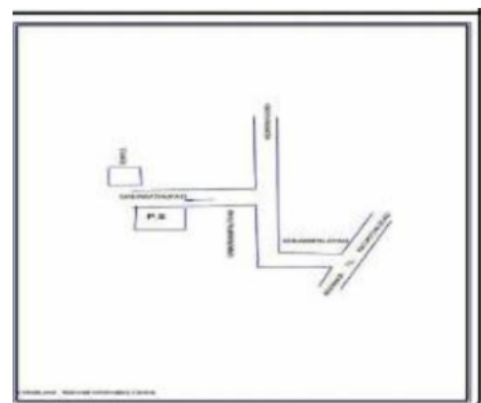

Google Map View

Polling Station Building Front View

Polling Station Front View

Cad View

Key MAP View

1 பெயர் : ஹேமா கணவர் பெயர்: சரவணக்குமார் வீட்டு எண் : 2/87-1 ஏ வயது : 31 பாலினம் : பெண்	RHB2162402 Photo is available	2 பெயர் : சோனியா காந்தி தந்தை பெயர்: பாண்டியன் வீட்டு எண் : 2/115 ஏ வயது : 29 பாலினம் : பெண்	NMJ1472547 Photo is available	3 பெயர் : மாரியம்மாள் கணவர் பெயர்: ராமசாமி வீட்டு எண் : 2-118 வயது : 63 பாலினம் : பெண்	RHB1823087 Photo is available
4 பெயர் : லோகநாதன் தந்தை பெயர்: ராமசாமி வீட்டு எண் : 2-118 வயது : 36 பாலினம் : ஆண்	RHB0179564 Photo is available	5 பெயர் : தங்கராசு தந்தை பெயர்: ராமசாமி வீட்டு எண் : 2-118 வயது : 35 பாலினம் : ஆண்	RHB0744912 Photo is available	6 பெயர் : ராஜேந்திரன் தந்தை பெயர்: ராமசாமிகவுண்டர் வீட்டு எண் : 2/119 வயது : 49 பாலினம் : ஆண்	DBQ2641819 Photo is available
7 பெயர் : பூர்மதி தந்தை பெயர்: ராஜேந்திரன் வீட்டு எண் : 2/119 வயது : 21 பாலினம் : பெண்	RHB2273365 Photo is available	8 பெயர் : முருகேசன் தந்தை பெயர்: செல்லப்பகவுண்டர் வீட்டு எண் : 2-120 வயது : 58 பாலினம் : ஆண்	RHB1823103 Photo is available	9 பெயர் : யோகலட்சுமி கணவர் பெயர்: முருகேசன் வீட்டு எண் : 2-120 வயது : 48 பாலினம் : பெண்	DBQ1810076 Photo is available
10 பெயர் : திவ்யா தந்தை பெயர்: முருகேசன் வீட்டு எண் : 2-120 வயது : 29 பாலினம் : பெண்	RHB1165810 Photo is available	11 பெயர் : செல்லப்பன் தந்தை பெயர்: அங்கமுத்து வீட்டு எண் : 2-121 வயது : 73 பாலினம் : ஆண்	RHB1823111 Photo is available	12 பெயர் : தனலட்சுமி கணவர் பெயர்: ராஜேந்திரன் வீட்டு எண் : 2-122-1 வயது : 45 பாலினம் : பெண்	DBQ2380384 Photo is available
13 பெயர் : சுசீலா கணவர் பெயர்: செல்லப்பன் வீட்டு எண் : 2-123 வயது : 64 பாலினம் : பெண்	RHB1823137 Photo is available	14 பெயர் : ரமேஷ் தந்தை பெயர்: செல்லப்பன் வீட்டு எண் : 2-123 வயது : 36 பாலினம் : ஆண்	RHB0179572 Photo is available	15 பெயர் : தாரணி கணவர் பெயர்: ரமேஷ் வீட்டு எண் : 2-123 வயது : 32 பாலினம் : பெண்	RHB0954446 Photo is available
16 பெயர் : ராசம்மாள் கணவர் பெயர்: இராமசாமி வீட்டு எண் : 2-124 வயது : 72 பாலினம் : பெண்	DBQ1810324 Photo is available	17 பெயர் : கிருஷ்ணன் தந்தை பெயர்: இராமசாமி வீட்டு எண் : 2-124 வயது : 56 பாலினம் : ஆண்	DBQ2379840 Photo is available	18 பெயர் : லட்சுமி கணவர் பெயர்: கிருஷ்ணன் வீட்டு எண் : 2-124-1 வயது : 46 பாலினம் : பெண்	RHB1175280 Photo is available
19 பெயர் : ருக்மணி கணவர் பெயர்: செல்லப்பன் வீட்டு எண் : 2-125 வயது : 68 பாலினம் : பெண்	RHB1823145 Photo is available	20 பெயர் : கணேசமூர்த்தி தந்தை பெயர்: செல்லப்பன் வீட்டு எண் : 2-125 வயது : 48 பாலினம் : ஆண்	DBQ2823383 Photo is available	21 பெயர் : முத்துமணி கணவர் பெயர்: கணேசமூர்த்தி வீட்டு எண் : 2-125 வயது : 40 பாலினம் : பெண்	RHB0179580 Photo is available
22 பெயர் : செல்லப்பன் தந்தை பெயர்: பாலமுத்து வீட்டு எண் : 2-126 வயது : 75 பாலினம் : ஆண்	RHB0506295 Photo is available	23 பெயர் : வடிவேல் தந்தை பெயர்: ராமசாமிகவுண்டர் வீட்டு எண் : 2-127 வயது : 63 பாலினம் : ஆண்	RHB1823152 Photo is available	24 பெயர் : கலையரசி கணவர் பெயர்: வடிவேல் வீட்டு எண் : 2-127 வயது : 51 பாலினம் : பெண்	DBQ2377570 Photo is available
25 பெயர் : ராஜா தந்தை பெயர்: வடிவேல் வீட்டு எண் : 2-127 வயது : 34 பாலினம் : ஆண்	RHB0320564 Photo is available	26 பெயர் : ஜகன் தந்தை பெயர்: வடிவேல் வீட்டு எண் : 2-127 வயது : 27 பாலினம் : ஆண்	RHB1165877 Photo is available	27 பெயர் : ராஜா தந்தை பெயர்: செல்லப்பன் வீட்டு எண் : 2-128 வயது : 61 பாலினம் : ஆண்	RHB1823160 Photo is available
28 பெயர் : சசிகுமார் தந்தை பெயர்: ராஜா வீட்டு எண் : 2-128 வயது : 40 பாலினம் : ஆண்	DBQ2747368 Photo is available	29 பெயர் : மணிகுமார் தந்தை பெயர்: சின்னசாமி வீட்டு எண் : 2-129 வயது : 50 பாலினம் : ஆண்	DBQ1809789 Photo is available	30 பெயர் : செல்வமணி கணவர் பெயர்: மணிகுமார் வீட்டு எண் : 2-129 வயது : 43 பாலினம் : பெண்	DBQ2379972 Photo is available