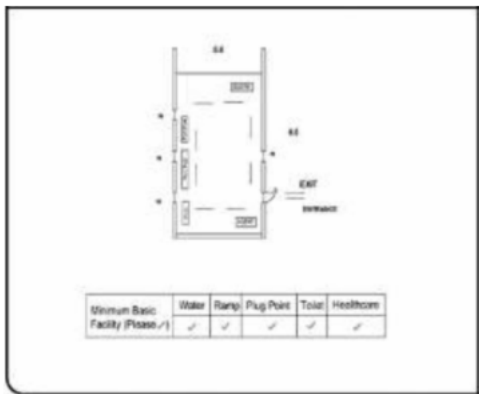

Nazri Naksha

Google Map View

Polling Station Building Front View

Polling Station Front View

Cad View

Key MAP View

1 பெயர் : ராதிகா கணவர் பெயர்: சேகர் வீட்டு எண் : 1/104 வயது : 30 பாலினம் : பெண் Photo is available	RHB2234029	2 பெயர் : ஜீவிதா தந்தை பெயர்: கந்தவேலு வீட்டு எண் : 2-171 வயது : 26 பாலினம் : பெண் Photo is available	RHB1205848	3 பெயர் : பாலாஜி தந்தை பெயர்: கந்தவேலு வீட்டு எண் : 2/171 வயது : 22 பாலினம் : ஆண் Photo is available	RHB2290179
4 பெயர் : செல்வராணி கணவர் பெயர்: செல்வராசு வீட்டு எண் : 2-178 வயது : 60 பாலினம் : பெண் Photo is available	RHB1833474	5 பெயர் : முரளி தந்தை பெயர்: செல்வராஜ் வீட்டு எண் : 2-178 வயது : 52 பாலினம் : ஆண் Photo is available	DBQ2747103	6 பெயர் : ரகு தந்தை பெயர்: முத்துசாமி வீட்டு எண் : 2-178 வயது : 50 பாலினம் : ஆண் Photo is available	DBQ2379832
7 பெயர் : அசோக் குமார் தந்தை பெயர்: செல்வராஜ் வீட்டு எண் : 2/178 வயது : 43 பாலினம் : ஆண் Photo is available	DBQ1232057	8 பெயர் : பூர்ணிமா சே தந்தை பெயர்: சேகர் வீட்டு எண் : 2/178 வயது : 36 பாலினம் : பெண் Photo is available	RHB0745208	9 பெயர் : சுரேஷ்குமார் தந்தை பெயர்: முத்துசாமி வீட்டு எண் : 2-178-1 வயது : 59 பாலினம் : ஆண் Photo is available	DBQ2377547
10 பெயர் : லதா கணவர் பெயர்: சுரேஷ்குமார் வீட்டு எண் : 2-178-1 வயது : 52 பாலினம் : பெண் Photo is available	DBQ2377539	11 பெயர் : மகாலட்சுமி தந்தை பெயர்: ரகு வீட்டு எண் : 2-178-2 வயது : 44 பாலினம் : பெண் Photo is available	DBQ2379428	12 பெயர் : விக்ரம் ர தந்தை பெயர்: ரகுபதி மு வீட்டு எண் : 2/178/3 வயது : 21 பாலினம் : ஆண் Photo is available	RHB2304467
13 பெயர் : பாப்பாத்தி கணவர் பெயர்: பொன்னுசாமி வீட்டு எண் : 2-181 வயது : 80 பாலினம் : பெண் Photo is available	RHB1833508	14 பெயர் : சிங்காரவேலன் மு தந்தை பெயர்: முருகேசன் வீட்டு எண் : 2/181 வயது : 29 பாலினம் : ஆண் Photo is available	RHB2235521	15 பெயர் : செல்லம்மாள் கணவர் பெயர்: நல்லையன் வீட்டு எண் : 2-183 வயது : 68 பாலினம் : பெண் Photo is available	RHB1833516
16 பெயர் : செந்தில்குமார் தந்தை பெயர்: நல்லையன் வீட்டு எண் : 2-183 வயது : 37 பாலினம் : ஆண் Photo is available	RHB0954669	17 பெயர் : பொன்மதி கணவர் பெயர்: செந்தில்குமார் வீட்டு எண் : 2-183 வயது : 30 பாலினம் : பெண் Photo is available	RHB0954651	18 பெயர் : காளியம்மாள் கணவர் பெயர்: ரங்கசாமி வீட்டு எண் : 2-184 வயது : 70 பாலினம் : பெண் Photo is available	RHB1196799
19 பெயர் : அன்பழகன் தந்தை பெயர்: ரங்கசாமி வீட்டு எண் : 2-184-1 வயது : 45 பாலினம் : ஆண் Photo is available	RHB1053644	20 பெயர் : லட்சுமி கணவர் பெயர்: அன்பழகன் வீட்டு எண் : 2-184-1 வயது : 36 பாலினம் : பெண் Photo is available	RHB1053651	21 பெயர் : தனுஷ் தந்தை பெயர்: கருணாகரன் வீட்டு எண் : 2-189 வயது : 22 பாலினம் : ஆண் Photo is available	RHB2124998
22 பெயர் : பத்மனாபன் தந்தை பெயர்: நாச்சிமுத்து வீட்டு எண் : 2-191 வயது : 56 பாலினம் : ஆண் Photo is available	RHB1833540	23 பெயர் : வசந்தம் கணவர் பெயர்: கந்தசாமி வீட்டு எண் : 2-192 வயது : 74 பாலினம் : பெண் Photo is available	DBQ2380780	24 பெயர் : சேகர் தந்தை பெயர்: கந்தசாமி வீட்டு எண் : 2-192 வயது : 55 பாலினம் : ஆண் Photo is available	DBQ2380806
25 பெயர் : சந்திரா கணவர் பெயர்: சேகர் வீட்டு எண் : 2-192 வயது : 53 பாலினம் : பெண் Photo is available	DBQ2380798	26 பெயர் : சந்திரமோகன் தந்தை பெயர்: நாச்சிமுத்து வீட்டு எண் : 2-192 வயது : 44 பாலினம் : ஆண் Photo is available	RHB1833557	27 பெயர் : லட்சுமி கணவர் பெயர்: பத்மநாபன் வீட்டு எண் : 2-192 வயது : 43 பாலினம் : பெண் Photo is available	RHB0528737
28 பெயர் : தினேஷ் தந்தை பெயர்: சேகர் வீட்டு எண் : 2-192 வயது : 33 பாலினம் : ஆண் Photo is available	RHB0745216	29 பெயர் : உமாதேவி கணவர் பெயர்: தினேஷ் வீட்டு எண் : 2/192 வயது : 31 பாலினம் : பெண் Photo is available	RHB2263853	30 பெயர் : கணேசன் தந்தை பெயர்: பொம்மநாயக்கர் வீட்டு எண் : 2-192-1 வயது : 66 பாலினம் : ஆண் Photo is available	DBQ2379725