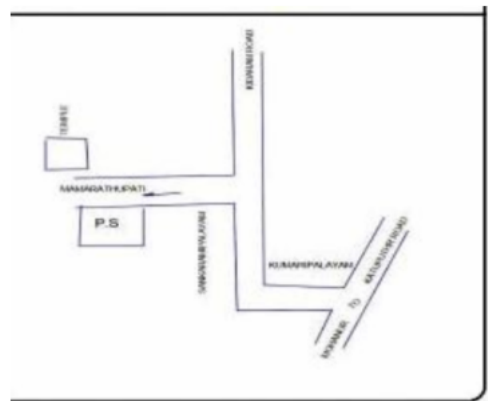

Nazri Naksha

Google Map View

Polling Station Building Front View

Polling Station Front View

Cad View

Key MAP View

1 பெயர் : ராதிகா கணவர் பெயர்: சேகர் வீட்டு எண் : 1/104 வயது : 30 பாலினம் : பெண் Photo is available	RHB2234029	2 பெயர் : ஜீவிதா தந்தை பெயர்: கந்தவேலு வீட்டு எண் : 2-171 வயது : 26 பாலினம் : பெண் Photo is available	RHB1205848	3 பெயர் : பாலாஜி தந்தை பெயர்: கந்தவேலு வீட்டு எண் : 2/171 வயது : 22 பாலினம் : ஆண் Photo is available	RHB2290179
4 பெயர் : செல்வராணி கணவர் பெயர்: செல்வராசு வீட்டு எண் : 2-178 வயது : 60 பாலினம் : பெண் Photo is available	RHB1833474	5 பெயர் : முரளி தந்தை பெயர்: செல்வராஜ் வீட்டு எண் : 2-178 வயது : 52 பாலினம் : ஆண் Photo is available	DBQ2747103	6 பெயர் : ரகு தந்தை பெயர்: முத்துசாமி வீட்டு எண் : 2-178 வயது : 50 பாலினம் : ஆண் Photo is available	DBQ2379832
7 பெயர் : அசோக் குமார் தந்தை பெயர்: செல்வராஜ் வீட்டு எண் : 2/178 வயது : 43 பாலினம் : ஆண் Photo is available	DBQ1232057	8 பெயர் : பூர்ணிமா சே தந்தை பெயர்: சேகர் வீட்டு எண் : 2/178 வயது : 36 பாலினம் : பெண் Photo is available	RHB0745208	9 பெயர் : சுரேஷ்குமார் தந்தை பெயர்: முத்துசாமி வீட்டு எண் : 2-178-1 வயது : 59 பாலினம் : ஆண் Photo is available	DBQ2377547
10 பெயர் : லதா கணவர் பெயர்: சுரேஷ்குமார் வீட்டு எண் : 2-178-1 வயது : 52 பாலினம் : பெண் Photo is available	DBQ2377539	11 பெயர் : மகாலட்சுமி தந்தை பெயர்: ரகு வீட்டு எண் : 2-178-2 வயது : 44 பாலினம் : பெண் Photo is available	DBQ2379428	12 பெயர் : விக்ரம் ர தந்தை பெயர்: ரகுபதி மு வீட்டு எண் : 2/178/3 வயது : 21 பாலினம் : ஆண் Photo is available	RHB2304467
13 பெயர் : பாப்பாத்தி கணவர் பெயர்: பொன்னுசாமி வீட்டு எண் : 2-181 வயது : 80 பாலினம் : பெண் Photo is available	RHB1833508	14 பெயர் : சிங்காரவேலன் மு தந்தை பெயர்: முருகேசன் வீட்டு எண் : 2/181 வயது : 29 பாலினம் : ஆண் Photo is available	RHB2235521	15 பெயர் : செல்லம்மாள் கணவர் பெயர்: நல்லையன் வீட்டு எண் : 2-183 வயது : 68 பாலினம் : பெண் Photo is available	RHB1833516
16 பெயர் : செந்தில்குமார் தந்தை பெயர்: நல்லையன் வீட்டு எண் : 2-183 வயது : 37 பாலினம் : ஆண் Photo is available	RHB0954669	17 பெயர் : பொன்மதி கணவர் பெயர்: செந்தில்குமார் வீட்டு எண் : 2-183 வயது : 30 பாலினம் : பெண் Photo is available	RHB0954651	18 பெயர் : காளியம்மாள் கணவர் பெயர்: ரங்கசாமி வீட்டு எண் : 2-184 வயது : 70 பாலினம் : பெண் Photo is available	RHB1196799
19 பெயர் : அன்பழகன் தந்தை பெயர்: ரங்கசாமி வீட்டு எண் : 2-184-1 வயது : 45 பாலினம் : ஆண் Photo is available	RHB1053644	20 பெயர் : லட்சுமி கணவர் பெயர்: அன்பழகன் வீட்டு எண் : 2-184-1 வயது : 36 பாலினம் : பெண் Photo is available	RHB1053651	21 பெயர் : தனுஷ் தந்தை பெயர்: கருணாகரன் வீட்டு எண் : 2-189 வயது : 22 பாலினம் : ஆண் Photo is available	RHB2124998
22 பெயர் : பத்மனாபன் தந்தை பெயர்: நாச்சிமுத்து வீட்டு எண் : 2-191 வயது : 56 பாலினம் : ஆண் Photo is available	RHB1833540	23 பெயர் : வசந்தம் கணவர் பெயர்: கந்தசாமி வீட்டு எண் : 2-192 வயது : 74 பாலினம் : பெண் Photo is available	DBQ2380780	24 பெயர் : சேகர் தந்தை பெயர்: கந்தசாமி வீட்டு எண் : 2-192 வயது : 55 பாலினம் : ஆண் Photo is available	DBQ2380806
25 பெயர் : சந்திரா கணவர் பெயர்: சேகர் வீட்டு எண் : 2-192 வயது : 53 பாலினம் : பெண் Photo is available	DBQ2380798	26 பெயர் : சந்திரமோகன் தந்தை பெயர்: நாச்சிமுத்து வீட்டு எண் : 2-192 வயது : 44 பாலினம் : ஆண் Photo is available	RHB1833557	27 பெயர் : லட்சுமி கணவர் பெயர்: பத்மநாபன் வீட்டு எண் : 2-192 வயது : 43 பாலினம் : பெண் Photo is available	RHB0528737
28 பெயர் : தினேஷ் தந்தை பெயர்: சேகர் வீட்டு எண் : 2-192 வயது : 33 பாலினம் : ஆண் Photo is available	RHB0745216	29 பெயர் : உமாதேவி கணவர் பெயர்: தினேஷ் வீட்டு எண் : 2/192 வயது : 31 பாலினம் : பெண் Photo is available	RHB2263853	30 பெயர் : கணேசன் தந்தை பெயர்: பொம்மநாயக்கர் வீட்டு எண் : 2-192-1 வயது : 66 பாலினம் : ஆண் Photo is available	DBQ2379725