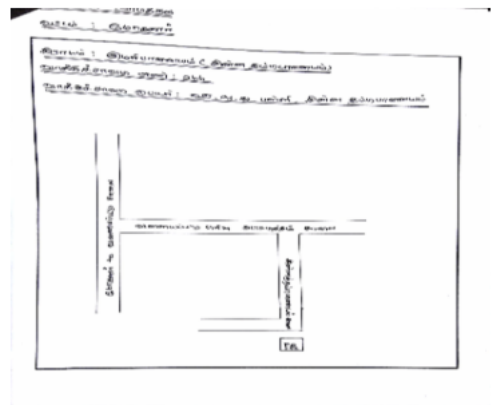

Key MAP View