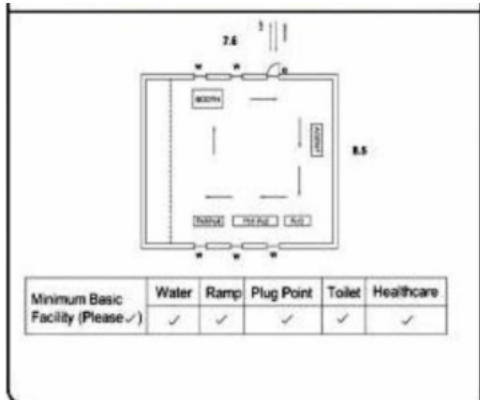

Google Map View

Polling Station Building Front View

Polling Station Front View

Cad View

Key MAP View

1 பெயர் : ஸ்டெல்லா மலர்விழி கணவர் பெயர்: ஜெயக்குமார் வீட்டு எண் : 3-27-1 வயது : 45 பாலினம் : பெண் Photo is available	RHB0955526	2 பெயர் : கந்தசாமி தந்தை பெயர்: காளியண்ணகவுண்டர் வீட்டு எண் : 4-1 வயது : 69 பாலினம் : ஆண் Photo is available	GBD1894732	3 பெயர் : சக்திவேல் தந்தை பெயர்: கந்தசாமி வீட்டு எண் : 4-1 வயது : 47 பாலினம் : ஆண் Photo is available	GBD2814234
4 பெயர் : சரண்குமார் தந்தை பெயர்: சங்கர் வீட்டு எண் : 4-2 வயது : 30 பாலினம் : ஆண் Photo is available	RHB0836148	5 பெயர் : பழனியப்பன் தந்தை பெயர்: நல்லியண்ணகவுண்டர் வீட்டு எண் : 4-3A வயது : 79 பாலினம் : ஆண் Photo is available	RHB0126375	6 பெயர் : நல்லம்மாள் கணவர் பெயர்: பழனியப்பன் வீட்டு எண் : 4-3A வயது : 68 பாலினம் : பெண் Photo is available	RHB0126383
7 பெயர் : சீனிவாசன் தந்தை பெயர்: பழனியப்பன் வீட்டு எண் : 4-3A வயது : 47 பாலினம் : ஆண் Photo is available	RHB0126391	8 பெயர் : பிரீத்தி தந்தை பெயர்: தங்கவேல் வீட்டு எண் : 4-4 வயது : 28 பாலினம் : பெண் Photo is available	RHB1054014	9 பெயர் : ஆர்த்தி தந்தை பெயர்: தங்கவேல் வீட்டு எண் : 4-4A வயது : 30 பாலினம் : பெண் Photo is available	RHB0836155
10 பெயர் : ராமலிங்கம் தாயின் பெயர்: ஆனந்தி வீட்டு எண் : 4-8 வயது : 40 பாலினம் : ஆண் Photo is available	RHB0180521	11 பெயர் : வள்ளியம்மாள் கணவர் பெயர்: வேலுசாமிநாடார் வீட்டு எண் : 4-19 வயது : 65 பாலினம் : பெண் Photo is available	RHB1856251	12 பெயர் : சேகர் தந்தை பெயர்: வேலுசாமி வீட்டு எண் : 4-19 வயது : 33 பாலினம் : ஆண் Photo is available	RHB0746073
13 பெயர் : குப்புசாமி தந்தை பெயர்: பெரியண்ணகவுண்டர் வீட்டு எண் : 4-19A வயது : 78 பாலினம் : ஆண் Photo is available	GBD2812956	14 பெயர் : கமலம் தந்தை பெயர்: பழனிவேல் வீட்டு எண் : 4-19A வயது : 51 பாலினம் : பெண் Photo is available	RHB0180513	15 பெயர் : தீரன்குமார் தந்தை பெயர்: பழனிவேல் வீட்டு எண் : 4-19A வயது : 31 பாலினம் : ஆண் Photo is available	RHB0955534
16 பெயர் : மணிகண்டன் தந்தை பெயர்: சுப்ரமணியன் வீட்டு எண் : 4-24 வயது : 39 பாலினம் : ஆண் Photo is available	RHB0126409	17 பெயர் : முருகன் தந்தை பெயர்: கணபதிகவுண்டர் வீட்டு எண் : 4-25 வயது : 66 பாலினம் : ஆண் Photo is available	RHB1856277	18 பெயர் : பாப்பாபி கணவர் பெயர்: முருகன் வீட்டு எண் : 4-25 வயது : 56 பாலினம் : பெண் Photo is available	RHB1856285
19 பெயர் : செல்வம் தந்தை பெயர்: முருகன் வீட்டு எண் : 4-25 வயது : 33 பாலினம் : ஆண் Photo is available	RHB0467076	20 பெயர் : கனிமொழி கணவர் பெயர்: செல்வம் வீட்டு எண் : 4-25 வயது : 32 பாலினம் : பெண் Photo is available	RHB1281013	21 பெயர் : மோகன்ராஜ் தந்தை பெயர்: முருகன் வீட்டு எண் : 4/25 வயது : 26 பாலினம் : ஆண் Photo is available	RHB1251230
22 பெயர் : சுகன்யா தந்தை பெயர்: பழனிசாமி வீட்டு எண் : 4-26 வயது : 30 பாலினம் : பெண் Photo is available	RHB0836163	23 பெயர் : சக்திவேல் தந்தை பெயர்: பழனிசாமி வீட்டு எண் : 4-26 வயது : 28 பாலினம் : ஆண் Photo is available	RHB1128545	24 பெயர் : தெபோராள் தந்தை பெயர்: ஜெயக்குமார் வீட்டு எண் : 4/27-1 வயது : 25 பாலினம் : பெண் Photo is available	RHB2084747
25 பெயர் : ஸ்டான்லி எட்வின் தந்தை பெயர்: ஜெயகுமார் வீட்டு எண் : 4-27-1 வயது : 23 பாலினம் : ஆண் Photo is available	RHB2084739	26 பெயர் : கந்தசாமி தந்தை பெயர்: காளியண்ணகவுண்டர் வீட்டு எண் : 4-28 வயது : 68 பாலினம் : ஆண் Photo is available	RHB1856293	27 பெயர் : ராமாபி கணவர் பெயர்: கந்தசாமி வீட்டு எண் : 4-28 வயது : 61 பாலினம் : பெண் Photo is available	RHB1856301
28 பெயர் : விஸ்வநாதன் தந்தை பெயர்: கந்தசாமி வீட்டு எண் : 4-28 வயது : 44 பாலினம் : ஆண் Photo is available	GBD3372208	29 பெயர் : முத்துசாமி தந்தை பெயர்: பொன்னான் வீட்டு எண் : 4-29 வயது : 50 பாலினம் : ஆண் Photo is available	GBD1867639	30 பெயர் : செளந்தரம் கணவர் பெயர்: முத்துசாமி வீட்டு எண் : 4-29 வயது : 49 பாலினம் : பெண் Photo is available	RHB0126417