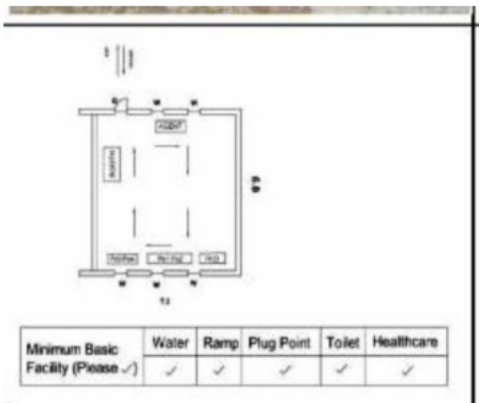

Google Map View

Polling Station Building Front View

Polling Station Front View

Cad View

Key MAP View

1 பெயர் : சுப்ரமணியன் தந்தை பெயர்: ராமசாமி வீட்டு எண் : 4-1 வயது : 57 பாலினம் : ஆண்	RHB0884270	Photo is available	2 பெயர் : ரமேஷ்குமார் தந்தை பெயர்: சுப்பிரமணியன் வீட்டு எண் : 4-1 வயது : 40 பாலினம் : ஆண்	RHB0884254	Photo is available	3 பெயர் : தமிழ்ச்செல்வி கணவர் பெயர்: பிரபாகரன் வீட்டு எண் : 4-1 வயது : 37 பாலினம் : பெண்	RHB0884288	Photo is available
4 பெயர் : லட்சுமி கணவர் பெயர்: சுப்ரமணியன் வீட்டு எண் : 5-35 வயது : 53 பாலினம் : பெண்	RHB0659367	Photo is available	5 பெயர் : சுகா கணவர் பெயர்: பாலகிருஷ்ணன் வீட்டு எண் : 6-1 வயது : 32 பாலினம் : பெண்	RHB1166404	Photo is available	6 பெயர் : லோகநாதன் தந்தை பெயர்: சண்முகம் வீட்டு எண் : 6-2-1 வயது : 35 பாலினம் : ஆண்	RHB0658690	Photo is available
7 பெயர் : மகேஷ் தந்தை பெயர்: வேலுசாமி வீட்டு எண் : 6-4 வயது : 34 பாலினம் : ஆண்	RHB0287565	Photo is available	8 பெயர் : மேகலா கணவர் பெயர்: தங்கராசு வீட்டு எண் : 6-5A வயது : 39 பாலினம் : பெண்	RHB0418459	Photo is available	9 பெயர் : பழனியம்மாள் தந்தை பெயர்: ராமசந்திரன் வீட்டு எண் : 6-6 வயது : 76 பாலினம் : பெண்	RHB0997411	Photo is available
10 பெயர் : விஜயானந்த் தந்தை பெயர்: ராதா வீட்டு எண் : 6-6 வயது : 52 பாலினம் : ஆண்	RHB0997320	Photo is available	11 பெயர் : சிவகாமி கணவர் பெயர்: விஜயானந்த் வீட்டு எண் : 6-6 வயது : 50 பாலினம் : பெண்	RHB0997387	Photo is available	12 பெயர் : பூபதி தந்தை பெயர்: இராமசந்திரன் வீட்டு எண் : 6-6 வயது : 48 பாலினம் : ஆண்	RHB0997395	Photo is available
13 பெயர் : செல்வமணி கணவர் பெயர்: தங்கவேல் வீட்டு எண் : 6-6 வயது : 46 பாலினம் : பெண்	RHB1166446	Photo is available	14 பெயர் : வாசுகி தந்தை பெயர்: முத்துசாமி வீட்டு எண் : 6-8-1 வயது : 30 பாலினம் : பெண்	RHB0836221	Photo is available	15 பெயர் : வான்மதி தந்தை பெயர்: முத்துசாமி வீட்டு எண் : 6/8-1 வயது : 28 பாலினம் : பெண்	RHB1054006	Photo is available
16 பெயர் : கவிதா கணவர் பெயர்: சரவணன் வீட்டு எண் : 6-9 வயது : 39 பாலினம் : பெண்	RHB0418384	Photo is available	17 பெயர் : சங்கீதா தந்தை பெயர்: நவலடி வீட்டு எண் : 6/9 வயது : 24 பாலினம் : பெண்	RHB1933233	Photo is available	18 பெயர் : முத்துவேல் தந்தை பெயர்: வீரப்பன் வீட்டு எண் : 6-10 வயது : 31 பாலினம் : ஆண்	RHB0836239	Photo is available
19 பெயர் : மணிவேல் தந்தை பெயர்: வீரப்பன் வீட்டு எண் : 6-10 வயது : 29 பாலினம் : ஆண்	RHB0955658	Photo is available	20 பெயர் : சரண்யா தந்தை பெயர்: சரவணகுமார் வீட்டு எண் : 6-10 வயது : 27 பாலினம் : பெண்	RHB1166628	Photo is available	21 பெயர் : மதன்குமார் தாயின் பெயர்: அமுதா வீட்டு எண் : 6-10-1 வயது : 22 பாலினம் : ஆண்	RHB2138063	Photo is available
22 பெயர் : பிரீத்திகா த தந்தை பெயர்: தர்மலிங்கம் வீட்டு எண் : 6/11 வயது : 21 பாலினம் : பெண்	RHB2225035	Photo is available	23 பெயர் : சரவணக்குமார் தந்தை பெயர்: ஆறுமுகம் வீட்டு எண் : 6-13 வயது : 25 பாலினம் : ஆண்	RHB1274554	Photo is available	24 பெயர் : அனிதா கணவர் பெயர்: கனகராஜ் வீட்டு எண் : 6-14A வயது : 32 பாலினம் : பெண்	RKT0563726	Photo is available
25 பெயர் : மோனிஷா கணவர் பெயர்: பால்கர் வீட்டு எண் : 6-14ஏ வயது : 26 பாலினம் : பெண்	RHB1300052	Photo is available	26 பெயர் : செளமியா தந்தை பெயர்: பாலுசாமி வீட்டு எண் : 6-15 வயது : 26 பாலினம் : பெண்	RHB1981216	Photo is available	27 பெயர் : நவீன்குமார் தந்தை பெயர்: பழனிசாமி வீட்டு எண் : 6-17 வயது : 30 பாலினம் : ஆண்	RHB0836254	Photo is available
28 பெயர் : பிரதீப் குமார் தந்தை பெயர்: பழனிசாமி வீட்டு எண் : 6-17 வயது : 22 பாலினம் : ஆண்	RHB2128379	Photo is available	29 பெயர் : தருண் குமார் தந்தை பெயர்: சரவணன் வீட்டு எண் : 6/19 வயது : 19 பாலினம் : ஆண்	RHB2281715	Photo is available	30 பெயர் : சக்திவேல் தந்தை பெயர்: நடேசன் வீட்டு எண் : 6-19A1 வயது : 40 பாலினம் : ஆண்	GBD3902616	Photo is available