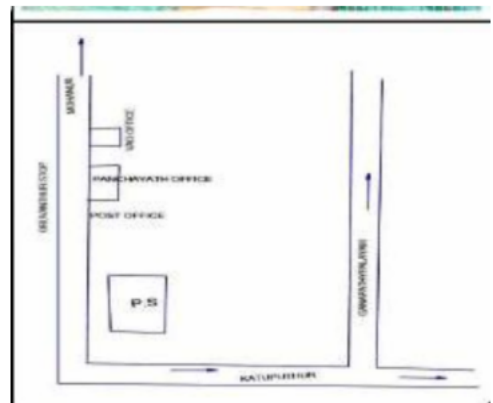

Google Map View

Polling Station Building Front View

Polling Station Front View

Cad View

Key MAP View

1 பெயர் : சுப்ரமணியன் தந்தை பெயர்: ராமசாமி வீட்டு எண் : 4-1 வயது : 57 பாலினம் : ஆண்	RHB0884270	Photo is available	2 பெயர் : ரமேஷ்குமார் தந்தை பெயர்: சுப்பிரமணியன் வீட்டு எண் : 4-1 வயது : 40 பாலினம் : ஆண்	RHB0884254	Photo is available	3 பெயர் : தமிழ்ச்செல்வி கணவர் பெயர்: பிரபாகரன் வீட்டு எண் : 4-1 வயது : 37 பாலினம் : பெண்	RHB0884288	Photo is available
4 பெயர் : லட்சுமி கணவர் பெயர்: சுப்ரமணியன் வீட்டு எண் : 5-35 வயது : 53 பாலினம் : பெண்	RHB0659367	Photo is available	5 பெயர் : சுகா கணவர் பெயர்: பாலகிருஷ்ணன் வீட்டு எண் : 6-1 வயது : 32 பாலினம் : பெண்	RHB1166404	Photo is available	6 பெயர் : லோகநாதன் தந்தை பெயர்: சண்முகம் வீட்டு எண் : 6-2-1 வயது : 35 பாலினம் : ஆண்	RHB0658690	Photo is available
7 பெயர் : மகேஷ் தந்தை பெயர்: வேலுசாமி வீட்டு எண் : 6-4 வயது : 34 பாலினம் : ஆண்	RHB0287565	Photo is available	8 பெயர் : மேகலா கணவர் பெயர்: தங்கராசு வீட்டு எண் : 6-5A வயது : 39 பாலினம் : பெண்	RHB0418459	Photo is available	9 பெயர் : பழனியம்மாள் தந்தை பெயர்: ராமசந்திரன் வீட்டு எண் : 6-6 வயது : 76 பாலினம் : பெண்	RHB0997411	Photo is available
10 பெயர் : விஜயானந்த் தந்தை பெயர்: ராதா வீட்டு எண் : 6-6 வயது : 52 பாலினம் : ஆண்	RHB0997320	Photo is available	11 பெயர் : சிவகாமி கணவர் பெயர்: விஜயானந்த் வீட்டு எண் : 6-6 வயது : 50 பாலினம் : பெண்	RHB0997387	Photo is available	12 பெயர் : பூபதி தந்தை பெயர்: இராமசந்திரன் வீட்டு எண் : 6-6 வயது : 48 பாலினம் : ஆண்	RHB0997395	Photo is available
13 பெயர் : செல்வமணி கணவர் பெயர்: தங்கவேல் வீட்டு எண் : 6-6 வயது : 46 பாலினம் : பெண்	RHB1166446	Photo is available	14 பெயர் : வாசுகி தந்தை பெயர்: முத்துசாமி வீட்டு எண் : 6-8-1 வயது : 30 பாலினம் : பெண்	RHB0836221	Photo is available	15 பெயர் : வான்மதி தந்தை பெயர்: முத்துசாமி வீட்டு எண் : 6/8-1 வயது : 28 பாலினம் : பெண்	RHB1054006	Photo is available
16 பெயர் : கவிதா கணவர் பெயர்: சரவணன் வீட்டு எண் : 6-9 வயது : 39 பாலினம் : பெண்	RHB0418384	Photo is available	17 பெயர் : சங்கீதா தந்தை பெயர்: நவலடி வீட்டு எண் : 6/9 வயது : 24 பாலினம் : பெண்	RHB1933233	Photo is available	18 பெயர் : முத்துவேல் தந்தை பெயர்: வீரப்பன் வீட்டு எண் : 6-10 வயது : 31 பாலினம் : ஆண்	RHB0836239	Photo is available
19 பெயர் : மணிவேல் தந்தை பெயர்: வீரப்பன் வீட்டு எண் : 6-10 வயது : 29 பாலினம் : ஆண்	RHB0955658	Photo is available	20 பெயர் : சரண்யா தந்தை பெயர்: சரவணகுமார் வீட்டு எண் : 6-10 வயது : 27 பாலினம் : பெண்	RHB1166628	Photo is available	21 பெயர் : மதன்குமார் தாயின் பெயர்: அமுதா வீட்டு எண் : 6-10-1 வயது : 22 பாலினம் : ஆண்	RHB2138063	Photo is available
22 பெயர் : பிரீத்திகா த தந்தை பெயர்: தர்மலிங்கம் வீட்டு எண் : 6/11 வயது : 21 பாலினம் : பெண்	RHB2225035	Photo is available	23 பெயர் : சரவணக்குமார் தந்தை பெயர்: ஆறுமுகம் வீட்டு எண் : 6-13 வயது : 25 பாலினம் : ஆண்	RHB1274554	Photo is available	24 பெயர் : அனிதா கணவர் பெயர்: கனகராஜ் வீட்டு எண் : 6-14A வயது : 32 பாலினம் : பெண்	RKT0563726	Photo is available
25 பெயர் : மோனிஷா கணவர் பெயர்: பால்கர் வீட்டு எண் : 6-14ஏ வயது : 26 பாலினம் : பெண்	RHB1300052	Photo is available	26 பெயர் : செளமியா தந்தை பெயர்: பாலுசாமி வீட்டு எண் : 6-15 வயது : 26 பாலினம் : பெண்	RHB1981216	Photo is available	27 பெயர் : நவீன்குமார் தந்தை பெயர்: பழனிசாமி வீட்டு எண் : 6-17 வயது : 30 பாலினம் : ஆண்	RHB0836254	Photo is available
28 பெயர் : பிரதீப் குமார் தந்தை பெயர்: பழனிசாமி வீட்டு எண் : 6-17 வயது : 22 பாலினம் : ஆண்	RHB2128379	Photo is available	29 பெயர் : தருண் குமார் தந்தை பெயர்: சரவணன் வீட்டு எண் : 6/19 வயது : 19 பாலினம் : ஆண்	RHB2281715	Photo is available	30 பெயர் : சக்திவேல் தந்தை பெயர்: நடேசன் வீட்டு எண் : 6-19A1 வயது : 40 பாலினம் : ஆண்	GBD3902616	Photo is available