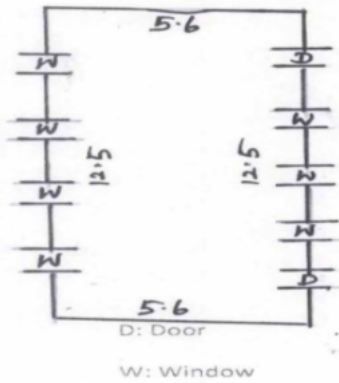

வாக்காளர் பதிவு அலுவலரின்  
கையொப்பம்

Nazri Naksha

Google Map View

Polling Station Building Front View

Polling Station Front View

Cad View

Key MAP View

|   |                                  |  |                                  |  |                                  |
|---|----------------------------------|--|----------------------------------|--|----------------------------------|
| 1<br>பெயர் : கணேசன் வீ<br>தந்தை பெயர்: வீரையன்<br>வீட்டு எண் : 6/58சி<br>வயது : 77 பாலினம் : ஆண்          | RHB2269108<br>Photo is available | 2<br>பெயர் : மாரியாயி<br>கணவர் பெயர்: கணேசன்<br>வீட்டு எண் : 6/58சி<br>வயது : 72 பாலினம் : பெண்              | CSP3288479<br>Photo is available | 3<br>பெயர் : ஸ்ரீஹர்ஷா விநாயகர்<br>தந்தை பெயர்: விநாயகர் சின்னசாமி<br>தந்தை<br>வீட்டு எண் : 8/4-11<br>வயது : 24 பாலினம் : பெண் | RHB1985050<br>Photo is available |
| 4<br>பெயர் : பழனிமமாள்<br>கணவர் பெயர்: வரதராஜ்<br>வீட்டு எண் : 8-6<br>வயது : 54 பாலினம் : பெண்            | RHB0845099<br>Photo is available | 5<br>பெயர் : நித்யா<br>தந்தை பெயர்: தங்கவேல்<br>வீட்டு எண் : 8-8<br>வயது : 56 பாலினம் : பெண்                 | RHB222388<br>Photo is available  | 6<br>பெயர் : பிரவீன்குமார்<br>தந்தை பெயர்: தங்கவேல்<br>வீட்டு எண் : 8-8<br>வயது : 19 பாலினம் : ஆண்                             | RHB2282549<br>Photo is available |
| 7<br>பெயர் : அன்பரசு<br>தந்தை பெயர்: துரைகுமார்<br>வீட்டு எண் : 8/8-1ஏ<br>வயது : 52 பாலினம் : ஆண்         | IBU1457191<br>Photo is available | 8<br>பெயர் : சிந்தாமணி<br>கணவர் பெயர்: அன்பரசு<br>வீட்டு எண் : 8/8-1 ஏ<br>வயது : 48 பாலினம் : பெண்           | IBU1457258<br>Photo is available | 9<br>பெயர் : கனிஷ்கன்<br>தந்தை பெயர்: அன்பரசு<br>வீட்டு எண் : 8/8-1ஏ<br>வயது : 24 பாலினம் : ஆண்                                | RHB2160471<br>Photo is available |
| 10<br>பெயர் : தங்கவேல்<br>தந்தை பெயர்: வீரன்<br>வீட்டு எண் : 8-8J<br>வயது : 47 பாலினம் : ஆண்              | RHB0766006<br>Photo is available | 11<br>பெயர் : பெரியசாமி<br>தந்தை பெயர்: ராஜ்<br>வீட்டு எண் : 8-10<br>வயது : 44 பாலினம் : ஆண்                 | RHB0355859<br>Photo is available | 12<br>பெயர் : சங்கீதா<br>கணவர் பெயர்: பெரியசாமி<br>வீட்டு எண் : 8-10<br>வயது : 39 பாலினம் : பெண்                               | RHB0369876<br>Photo is available |
| 13<br>பெயர் : மகாலட்சுமி<br>தந்தை பெயர்: மகாலிங்கம்<br>வீட்டு எண் : 8-10<br>வயது : 36 பாலினம் : பெண்      | RHB0427419<br>Photo is available | 14<br>பெயர் : அறிவழகன்<br>தந்தை பெயர்: மகாலிங்கம்<br>வீட்டு எண் : 8-10<br>வயது : 33 பாலினம் : ஆண்            | RHB0552091<br>Photo is available | 15<br>பெயர் : நல்லமான்<br>கணவர் பெயர்: ராஜமாணிக்கம்<br>வீட்டு எண் : 8-11<br>வயது : 59 பாலினம் : பெண்                           | RHB0472746<br>Photo is available |
| 16<br>பெயர் : கோபிகா செ<br>தந்தை பெயர்: செந்தில்குமார்<br>வீட்டு எண் : 8/13/2<br>வயது : 23 பாலினம் : பெண் | RHB2234755<br>Photo is available | 17<br>பெயர் : ஓவியா செ<br>தந்தை பெயர்: செந்தில்குமார் மு<br>வீட்டு எண் : 8/13/12<br>வயது : 21 பாலினம் : பெண் | RHB2261154<br>Photo is available | 18<br>பெயர் : சசிகலா<br>கணவர் பெயர்: செந்தில்குமார்<br>வீட்டு எண் : 8-13-II<br>வயது : 41 பாலினம் : பெண்                        | RHB0766014<br>Photo is available |
| 19<br>பெயர் : கோமதி<br>கணவர் பெயர்: முருகேசன்<br>வீட்டு எண் : 8-23<br>வயது : 45 பாலினம் : பெண்            | CVM3013786<br>Photo is available | 20<br>பெயர் : கோகுல்<br>தந்தை பெயர்: ராமசாமி<br>வீட்டு எண் : 8/29/1<br>வயது : 22 பாலினம் : ஆண்               | RHB2139673<br>Photo is available | 21<br>பெயர் : இரஞ்சித்தகுமார்<br>தந்தை பெயர்: மாது<br>வீட்டு எண் : 8-31<br>வயது : 31 பாலினம் : ஆண்                             | RHB0754937<br>Photo is available |
| 22<br>பெயர் : சூரியா<br>கணவர் பெயர்: அன்பழகன்<br>வீட்டு எண் : 8/31-2<br>வயது : 33 பாலினம் : பெண்          | RHB2255537<br>Photo is available | 23<br>பெயர் : ரேவதி<br>கணவர் பெயர்: கண்ணப்பன்<br>வீட்டு எண் : 8-33-1<br>வயது : 39 பாலினம் : பெண்             | RHB0845107<br>Photo is available | 24<br>பெயர் : அபிசேக் வே<br>தந்தை பெயர்: வேடிப்பன்<br>வீட்டு எண் : 8/34<br>வயது : 22 பாலினம் : ஆண்                             | RHB2316487<br>Photo is available |
| 25<br>பெயர் : பிரியதர்ஷினி<br>கணவர் பெயர்: வடிவேல்<br>வீட்டு எண் : 8-38<br>வயது : 31 பாலினம் : பெண்       | RHB0845115<br>Photo is available | 26<br>பெயர் : ந சங்கீதா<br>தந்தை பெயர்: நடேசன்<br>வீட்டு எண் : 8/39<br>வயது : 29 பாலினம் : பெண்              | RHB2180297<br>Photo is available | 27<br>பெயர் : சங்கீதா<br>தந்தை பெயர்: பாலகிருஷ்ணன்<br>வீட்டு எண் : 8/39-1<br>வயது : 27 பாலினம் : பெண்                          | RHB1135367<br>Photo is available |
| 28<br>பெயர் : செங்கோடன்<br>தந்தை பெயர்: கொண்டன்<br>வீட்டு எண் : 8-48<br>வயது : 67 பாலினம் : ஆண்           | RHB0750000<br>Photo is available | 29<br>பெயர் : சுந்தரம்<br>தந்தை பெயர்: கொண்டன்<br>வீட்டு எண் : 8-48<br>வயது : 48 பாலினம் : ஆண்               | RHB0355750<br>Photo is available | 30<br>பெயர் : ராஜேஸ்வரி<br>கணவர் பெயர்: சுந்தரம்<br>வீட்டு எண் : 8-48<br>வயது : 43 பாலினம் : பெண்                              | RHB0355768<br>Photo is available |