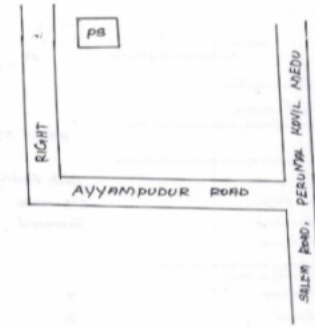

வாக்காளர் பதிவு அலுவலரின்  
கையொப்பம்

Nazri Naksha

Google Map View

Polling Station Building Front View

Polling Station Front View

Cad View

Key MAP View

|   |                                  |  |                                  |  |                                  |
|---|----------------------------------|--|----------------------------------|--|----------------------------------|
| 1<br>பெயர் : கணேசன் வீ<br>தந்தை பெயர்: வீரையன்<br>வீட்டு எண் : 6/58சி<br>வயது : 77 பாலினம் : ஆண்          | RHB2269108<br>Photo is available | 2<br>பெயர் : மாரியாயி<br>கணவர் பெயர்: கணேசன்<br>வீட்டு எண் : 6/58சி<br>வயது : 72 பாலினம் : பெண்              | CSP3288479<br>Photo is available | 3<br>பெயர் : ஸ்ரீஹர்ஷா விநாயகர்<br>தந்தை பெயர்: விநாயகர் சின்னசாமி<br>தந்தை<br>வீட்டு எண் : 8/4-11<br>வயது : 24 பாலினம் : பெண் | RHB1985050<br>Photo is available |
| 4<br>பெயர் : பழனிமமாள்<br>கணவர் பெயர்: வரதராஜ்<br>வீட்டு எண் : 8-6<br>வயது : 54 பாலினம் : பெண்            | RHB0845099<br>Photo is available | 5<br>பெயர் : நித்யா<br>தந்தை பெயர்: தங்கவேல்<br>வீட்டு எண் : 8-8<br>வயது : 56 பாலினம் : பெண்                 | RHB222388<br>Photo is available  | 6<br>பெயர் : பிரவீன்குமார்<br>தந்தை பெயர்: தங்கவேல்<br>வீட்டு எண் : 8-8<br>வயது : 19 பாலினம் : ஆண்                             | RHB2282549<br>Photo is available |
| 7<br>பெயர் : அன்பரசு<br>தந்தை பெயர்: துரைகுமார்<br>வீட்டு எண் : 8/8-1ஏ<br>வயது : 52 பாலினம் : ஆண்         | IBU1457191<br>Photo is available | 8<br>பெயர் : சிந்தாமணி<br>கணவர் பெயர்: அன்பரசு<br>வீட்டு எண் : 8/8-1 ஏ<br>வயது : 48 பாலினம் : பெண்           | IBU1457258<br>Photo is available | 9<br>பெயர் : கனிஷ்கன்<br>தந்தை பெயர்: அன்பரசு<br>வீட்டு எண் : 8/8-1ஏ<br>வயது : 24 பாலினம் : ஆண்                                | RHB2160471<br>Photo is available |
| 10<br>பெயர் : தங்கவேல்<br>தந்தை பெயர்: வீரன்<br>வீட்டு எண் : 8-8J<br>வயது : 47 பாலினம் : ஆண்              | RHB0766006<br>Photo is available | 11<br>பெயர் : பெரியசாமி<br>தந்தை பெயர்: ராஜ்<br>வீட்டு எண் : 8-10<br>வயது : 44 பாலினம் : ஆண்                 | RHB0355859<br>Photo is available | 12<br>பெயர் : சங்கீதா<br>கணவர் பெயர்: பெரியசாமி<br>வீட்டு எண் : 8-10<br>வயது : 39 பாலினம் : பெண்                               | RHB0369876<br>Photo is available |
| 13<br>பெயர் : மகாலட்சுமி<br>தந்தை பெயர்: மகாலிங்கம்<br>வீட்டு எண் : 8-10<br>வயது : 36 பாலினம் : பெண்      | RHB0427419<br>Photo is available | 14<br>பெயர் : அறிவழகன்<br>தந்தை பெயர்: மகாலிங்கம்<br>வீட்டு எண் : 8-10<br>வயது : 33 பாலினம் : ஆண்            | RHB0552091<br>Photo is available | 15<br>பெயர் : நல்லமான்<br>கணவர் பெயர்: ராஜமாணிக்கம்<br>வீட்டு எண் : 8-11<br>வயது : 59 பாலினம் : பெண்                           | RHB0472746<br>Photo is available |
| 16<br>பெயர் : கோபிகா செ<br>தந்தை பெயர்: செந்தில்குமார்<br>வீட்டு எண் : 8/13/2<br>வயது : 23 பாலினம் : பெண் | RHB2234755<br>Photo is available | 17<br>பெயர் : ஓவியா செ<br>தந்தை பெயர்: செந்தில்குமார் மு<br>வீட்டு எண் : 8/13/12<br>வயது : 21 பாலினம் : பெண் | RHB2261154<br>Photo is available | 18<br>பெயர் : சசிகலா<br>கணவர் பெயர்: செந்தில்குமார்<br>வீட்டு எண் : 8-13-II<br>வயது : 41 பாலினம் : பெண்                        | RHB0766014<br>Photo is available |
| 19<br>பெயர் : கோமதி<br>கணவர் பெயர்: முருகேசன்<br>வீட்டு எண் : 8-23<br>வயது : 45 பாலினம் : பெண்            | CVM3013786<br>Photo is available | 20<br>பெயர் : கோகுல்<br>தந்தை பெயர்: ராமசாமி<br>வீட்டு எண் : 8/29/1<br>வயது : 22 பாலினம் : ஆண்               | RHB2139673<br>Photo is available | 21<br>பெயர் : இரஞ்சித்தகுமார்<br>தந்தை பெயர்: மாது<br>வீட்டு எண் : 8-31<br>வயது : 31 பாலினம் : ஆண்                             | RHB0754937<br>Photo is available |
| 22<br>பெயர் : சூரியா<br>கணவர் பெயர்: அன்பழகன்<br>வீட்டு எண் : 8/31-2<br>வயது : 33 பாலினம் : பெண்          | RHB2255537<br>Photo is available | 23<br>பெயர் : ரேவதி<br>கணவர் பெயர்: கண்ணப்பன்<br>வீட்டு எண் : 8-33-1<br>வயது : 39 பாலினம் : பெண்             | RHB0845107<br>Photo is available | 24<br>பெயர் : அபிசேக் வே<br>தந்தை பெயர்: வேடிப்பன்<br>வீட்டு எண் : 8/34<br>வயது : 22 பாலினம் : ஆண்                             | RHB2316487<br>Photo is available |
| 25<br>பெயர் : பிரியதர்ஷினி<br>கணவர் பெயர்: வடிவேல்<br>வீட்டு எண் : 8-38<br>வயது : 31 பாலினம் : பெண்       | RHB0845115<br>Photo is available | 26<br>பெயர் : ந சங்கீதா<br>தந்தை பெயர்: நடேசன்<br>வீட்டு எண் : 8/39<br>வயது : 29 பாலினம் : பெண்              | RHB2180297<br>Photo is available | 27<br>பெயர் : சங்கீதா<br>தந்தை பெயர்: பாலகிருஷ்ணன்<br>வீட்டு எண் : 8/39-1<br>வயது : 27 பாலினம் : பெண்                          | RHB1135367<br>Photo is available |
| 28<br>பெயர் : செங்கோடன்<br>தந்தை பெயர்: கொண்டன்<br>வீட்டு எண் : 8-48<br>வயது : 67 பாலினம் : ஆண்           | RHB0750000<br>Photo is available | 29<br>பெயர் : சுந்தரம்<br>தந்தை பெயர்: கொண்டன்<br>வீட்டு எண் : 8-48<br>வயது : 48 பாலினம் : ஆண்               | RHB0355750<br>Photo is available | 30<br>பெயர் : ராஜேஸ்வரி<br>கணவர் பெயர்: சுந்தரம்<br>வீட்டு எண் : 8-48<br>வயது : 43 பாலினம் : பெண்                              | RHB0355768<br>Photo is available |