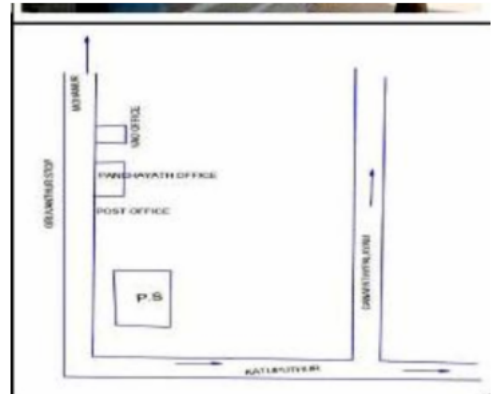

Cad View

Key MAP View