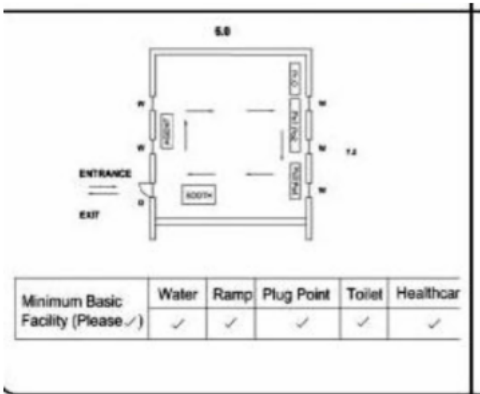

Cad View

Key MAP View