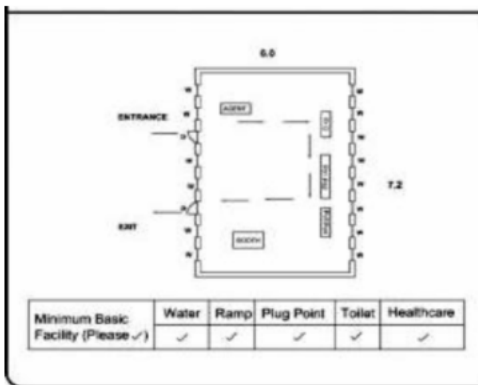

Cad View

Key MAP View