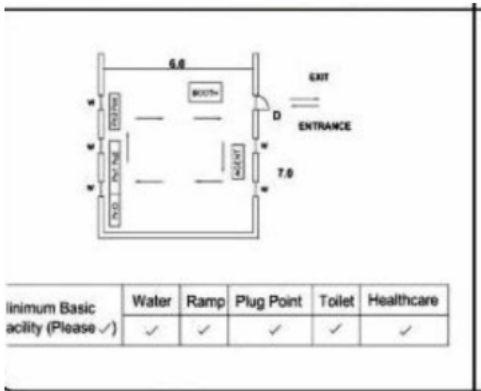

Google Map View

Polling Station Building Front View

Polling Station Front View

Cad View

Key MAP View

1	RHB1988583	பெயர் : முத்து செல்வன் தந்தை பெயர்: சுப்ரமணியன் வீட்டு எண் : 6-12 வயது : 24 பாலினம் : ஆண்	Photo is available	2	RHB0127431	பெயர் : காமாட்சி கணவர் பெயர்: காளியண்ண கவுண்டர் வீட்டு எண் : 10-1 வயது : 61 பாலினம் : பெண்	Photo is available	3	GBD2820009	பெயர் : முருகேசன் தந்தை பெயர்: வேலுசாமி வீட்டு எண் : 10-1 வயது : 60 பாலினம் : ஆண்	Photo is available
4	RHB1880053	பெயர் : பானுமதி தந்தை பெயர்: முருகேசன் வீட்டு எண் : 10-1 வயது : 55 பாலினம் : பெண்	Photo is available	5	RHB1880079	பெயர் : சரஸ்வதி தந்தை பெயர்: தங்கவேல் வீட்டு எண் : 10-2A வயது : 65 பாலினம் : பெண்	Photo is available	6	RHB0127449	பெயர் : அனுசுயா தந்தை பெயர்: தங்கவேலு வீட்டு எண் : 10-2A வயது : 37 பாலினம் : பெண்	Photo is available
7	RHB1880061	பெயர் : தங்கவேல் தந்தை பெயர்: செல்லப்பகவுண்டர் வீட்டு எண் : 10-2-A வயது : 68 பாலினம் : ஆண்	Photo is available	8	RHB1880111	பெயர் : லட்சுமி கணவர் பெயர்: காளியண்ணன் வீட்டு எண் : 10-6 வயது : 68 பாலினம் : பெண்	Photo is available	9	RHB1880129	பெயர் : நல்லமமாள் கணவர் பெயர்: சூப்பசாமி வீட்டு எண் : 10-7 வயது : 83 பாலினம் : பெண்	Photo is available
10	GBD3698958	பெயர் : பாவாயி கணவர் பெயர்: அருணகிரி வீட்டு எண் : 10-7 வயது : 78 பாலினம் : பெண்	Photo is available	11	RHB1880145	பெயர் : ராஜாத்தி கணவர் பெயர்: ராமசாமி வீட்டு எண் : 10-7 வயது : 60 பாலினம் : பெண்	Photo is available	12	RHB0418756	பெயர் : சுரேஷ்குமார் தந்தை பெயர்: ராமசாமி வீட்டு எண் : 10/7 வயது : 35 பாலினம் : ஆண்	Photo is available
13	RHB1880152	பெயர் : பாப்பாயி தந்தை பெயர்: விங்கமுத்து வீட்டு எண் : 10-10 வயது : 78 பாலினம் : பெண்	Photo is available	14	RHB1880160	பெயர் : சுப்பிரமணியன் தந்தை பெயர்: முத்துசாமி வீட்டு எண் : 10-12 வயது : 56 பாலினம் : ஆண்	Photo is available	15	RHB1988641	பெயர் : ஜஸ்வரயா தந்தை பெயர்: சுப்ரமணியன் வீட்டு எண் : 10-12 வயது : 26 பாலினம் : பெண்	Photo is available
16	GBD2821098	பெயர் : சரவணன் தந்தை பெயர்: சின்னாக்கவுண்டர் வீட்டு எண் : 10-14 வயது : 53 பாலினம் : ஆண்	Photo is available	17	RHB1880178	பெயர் : கருப்பண்ணன் தந்தை பெயர்: சின்னாக்கவுண்டர் வீட்டு எண் : 10-14 வயது : 51 பாலினம் : ஆண்	Photo is available	18	GBD2821106	பெயர் : காளியம்மாள் கணவர் பெயர்: சரவணன் வீட்டு எண் : 10-14 வயது : 43 பாலினம் : பெண்	Photo is available
19	RHB0837260	பெயர் : தனலட்சுமி தந்தை பெயர்: கருப்பண்ணன் வீட்டு எண் : 10-14 வயது : 32 பாலினம் : பெண்	Photo is available	20	RHB1880186	பெயர் : செல்லப்பன் தந்தை பெயர்: செல்லப்பகவுண்டர் வீட்டு எண் : 10-15 வயது : 76 பாலினம் : ஆண்	Photo is available	21	RHB1880194	பெயர் : செல்லம்மாள் கணவர் பெயர்: செல்லப்பன் வீட்டு எண் : 10-15 வயது : 73 பாலினம் : பெண்	Photo is available
22	GBD3903366	பெயர் : செல்வராஜூ செ தந்தை பெயர்: செல்லப்பன் வீட்டு எண் : 10/15 வயது : 56 பாலினம் : ஆண்	Photo is available	#2 23	GBD3903358	பெயர் : செ சாந்தி கணவர் பெயர்: செல்வராஜூ செல்லப்பன் வீட்டு எண் : 10/15 வயது : 49 பாலினம் : பெண்	Photo is available	24	RHB2058808	பெயர் : மோகனா ஸ்ரீ தந்தை பெயர்: செல்வராஜூ வீட்டு எண் : 10-15 வயது : 24 பாலினம் : பெண்	Photo is available
25	RHB1880202	பெயர் : நடராஜன் தந்தை பெயர்: விங்கமுத்து வீட்டு எண் : 10-16 வயது : 57 பாலினம் : ஆண்	Photo is available	26	GBD2821304	பெயர் : சூமதி கணவர் பெயர்: நடராஜன் வீட்டு எண் : 10-16 வயது : 52 பாலினம் : பெண்	Photo is available	27	GBD3699956	பெயர் : பானுமதி கணவர் பெயர்: முருகேசன் வீட்டு எண் : 10-16 வயது : 41 பாலினம் : பெண்	Photo is available
28	GBD1872852	பெயர் : சதாசிவமூர்த்தி தந்தை பெயர்: செல்லப்பன் வீட்டு எண் : 10-17 வயது : 66 பாலினம் : ஆண்	Photo is available	29	RHB1880210	பெயர் : மலர்விழி கணவர் பெயர்: சதாசிவமூர்த்தி வீட்டு எண் : 10-17 வயது : 59 பாலினம் : பெண்	Photo is available	30	RHB1988666	பெயர் : சூபா கணவர் பெயர்: சரண்குமார் வீட்டு எண் : 10-17 வயது : 38 பாலினம் : பெண்	Photo is available