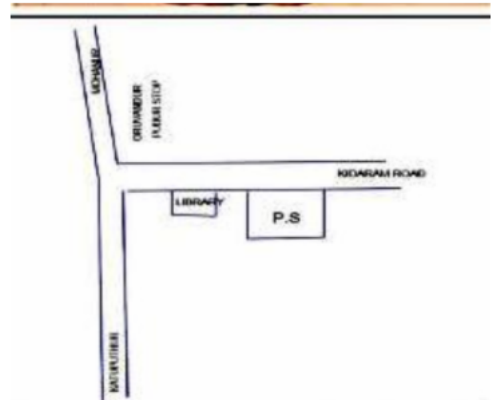

Key MAP View