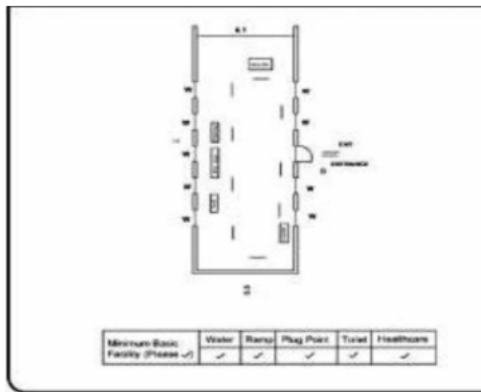

Google Map View

Polling Station Building Front View

Polling Station Front View

Cad View

Key MAP View

1 பெயர் : மோகன் தந்தை பெயர்: பழனிப்பன் வீட்டு எண் : 1 வயது : 51 பாலினம் : ஆண்	RHB0291062 Photo is available	2 பெயர் : மணிகண்டன் தந்தை பெயர்: பெரியசாமி வீட்டு எண் : 1-325-4 வயது : 43 பாலினம் : ஆண்	GBD2829018 Photo is available	3 பெயர் : ஜெயக்குமார் தந்தை பெயர்: சின்னுசாமி வீட்டு எண் : 2/75 வயது : 39 பாலினம் : ஆண்	GBD2827756 Photo is available
4 பெயர் : கார்த்திகேயன் தந்தை பெயர்: முருகேசன் வீட்டு எண் : 3-16 வயது : 34 பாலினம் : ஆண்	RHB0418954 Photo is available	5 பெயர் : சமதி தந்தை பெயர்: பழனிசாமி வீட்டு எண் : 3-47 வயது : 26 பாலினம் : பெண்	RHB2104370 Photo is available	6 பெயர் : கோகுல் பிரியன் தந்தை பெயர்: செல்வராஜ் வீட்டு எண் : 4-56B வயது : 24 பாலினம் : ஆண்	RHB1955962 Photo is available
7 பெயர் : அம்பிகா கணவர் பெயர்: மதியழகன் வீட்டு எண் : 4-60B வயது : 39 பாலினம் : பெண்	RHB0467928 Photo is available	8 பெயர் : உஷா கணவர் பெயர்: மோகன்ராஜ் வீட்டு எண் : 4-A வயது : 35 பாலினம் : பெண்	RHB0467910 Photo is available	9 பெயர் : கீதா கணவர் பெயர்: மோகன் வீட்டு எண் : 5 வயது : 41 பாலினம் : பெண்	RHB0291070 Photo is available
10 பெயர் : மகேஸ்வரி கணவர் பெயர்: லோகநாதன் வீட்டு எண் : 5-1-2 வயது : 40 பாலினம் : பெண்	RHB0957514 Photo is available	11 பெயர் : வர்ஷா தந்தை பெயர்: நவலடி வீட்டு எண் : 5/1ஏ வயது : 20 பாலினம் : பெண்	RHB2275899 Photo is available	12 பெயர் : செல்வி கணவர் பெயர்: சுபாஷ் சந்திரபோஸ் வீட்டு எண் : 5-2 வயது : 57 பாலினம் : பெண்	RHB1167220 Photo is available
13 பெயர் : தினேஷ் தந்தை பெயர்: சுபாஸ்சந்திரபோஸ் வீட்டு எண் : 5/2 வயது : 34 பாலினம் : ஆண்	RHB0291534 Photo is available	14 பெயர் : ரஞ்சிதா தந்தை பெயர்: சுப்ரமணி வீட்டு எண் : 5/2 வயது : 31 பாலினம் : பெண்	ZWI0602953 Photo is available	15 பெயர் : மைலிழி தந்தை பெயர்: முருகேசன் வீட்டு எண் : 5/2 வயது : 29 பாலினம் : பெண்	RHB0953612 Photo is available
16 பெயர் : நந்தினி தந்தை பெயர்: மனோகரன் வீட்டு எண் : 5-2 வயது : 27 பாலினம் : பெண்	RHB1167337 Photo is available	17 பெயர் : கௌசிக் தந்தை பெயர்: சுபாஸ்சந்திரபோஸ் வீட்டு எண் : 5-2C வயது : 31 பாலினம் : ஆண்	RHB0746859 Photo is available	18 பெயர் : ஜானகி கணவர் பெயர்: சுப்பையன் வீட்டு எண் : 5-4 வயது : 69 பாலினம் : பெண்	RHB1886746 Photo is available
19 பெயர் : செந்தில்குமார் தந்தை பெயர்: சுப்பையன் வீட்டு எண் : 5-4 வயது : 51 பாலினம் : ஆண்	GBD3701158 Photo is available	20 பெயர் : பார்வதி கணவர் பெயர்: வடிவேல் வீட்டு எண் : 5-4 வயது : 50 பாலினம் : பெண்	RHB0837930 Photo is available	21 பெயர் : கண்ணன் தந்தை பெயர்: வடிவேல் வீட்டு எண் : 5-4 வயது : 35 பாலினம் : ஆண்	RHB0838060 Photo is available
22 பெயர் : செந்தில்குமார் தந்தை பெயர்: மணியேல் வீட்டு எண் : 5-4 வயது : 32 பாலினம் : ஆண்	RHB0837914 Photo is available	23 பெயர் : கௌசல்யா கணவர் பெயர்: தங்கராஜ் வீட்டு எண் : 5-4 வயது : 29 பாலினம் : பெண்	RHB0957522 Photo is available	24 பெயர் : பேபி ஷாலினி கணவர் பெயர்: செந்தில் குமார் வீட்டு எண் : 5-4 வயது : 28 பாலினம் : பெண்	RHB2112134 Photo is available
25 பெயர் : சரண்யா தந்தை பெயர்: தங்கராஜ் வீட்டு எண் : 5-4 வயது : 27 பாலினம் : பெண்	RHB1167329 Photo is available	26 பெயர் : நடராசன் தந்தை பெயர்: வேலுசாமி வீட்டு எண் : 5-5 வயது : 54 பாலினம் : ஆண்	RHB1886761 Photo is available	27 பெயர் : சந்திரா தந்தை பெயர்: வேலுசாமி வீட்டு எண் : 5-5 வயது : 49 பாலினம் : பெண்	RHB0291153 Photo is available
28 பெயர் : லோகநாதன் தந்தை பெயர்: வேலுச்சாமி வீட்டு எண் : 5-5 வயது : 46 பாலினம் : ஆண்	GBD2828200 Photo is available	29 பெயர் : அமுதா கணவர் பெயர்: நடராஜன் வீட்டு எண் : 5-5 வயது : 45 பாலினம் : பெண்	GBD3701166 Photo is available	30 பெயர் : கோகுல் நடராஜன் தந்தை பெயர்: நடராஜன் வே வீட்டு எண் : 5/5-1 வயது : 19 பாலினம் : ஆண்	RHB2304145 Photo is available