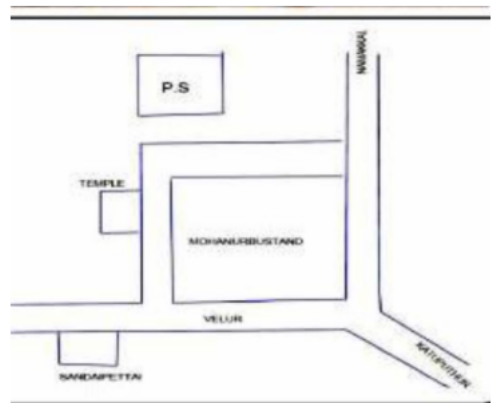

Key MAP View