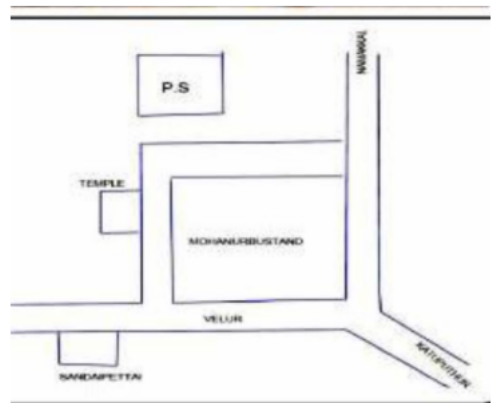

Google Map View

Polling Station Building Front View

Polling Station Front View

Cad View

Key MAP View

சட்டமன்றத் தொகுதியின் எண் மற்றும் பெயர் : 94-நாமக்கல் பிரிவு எண் மற்றும் பெயர் 1-ஒருவந்தூர் (வ.கி) மற்றும் (ஊ), தெற்குப்புதூர் வார்டு 6