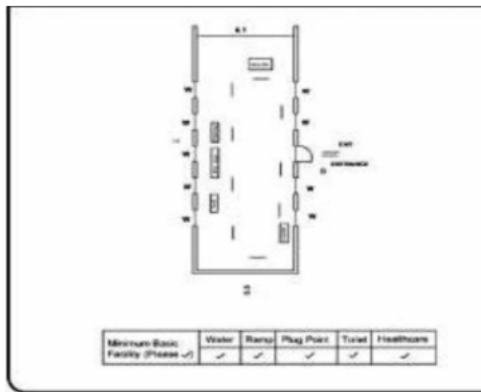

Google Map View

Polling Station Building Front View

Polling Station Front View

Cad View

Key MAP View

சட்டமன்றத் தொகுதியின் எண் மற்றும் பெயர் : 94-நாமக்கல் பிரிவு எண் மற்றும் பெயர் 1-ஒருவந்தூர் (வ.கி) மற்றும் (ஊ), தெற்குப்புதூர் வார்டு 6