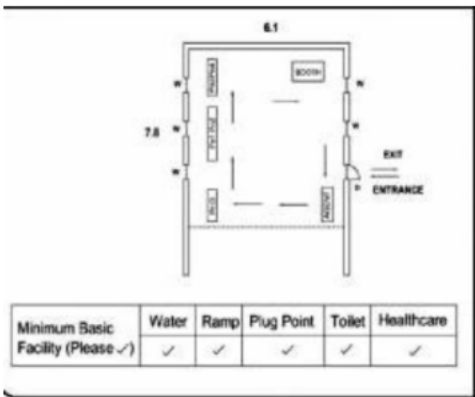

Google Map View

Polling Station Building Front View

Polling Station Front View

Cad View

Key MAP View

1 பெயர் : சுபாஷினி கணவர் பெயர்: பாலாஜி வீட்டு எண் : 1-B வயது : 27 பாலினம் : பெண்	RHB1956341 Photo is available	2 பெயர் : ராஜேஸ்வரி கணவர் பெயர்: சுப்பிரமணி வீட்டு எண் : 2 வயது : 42 பாலினம் : பெண்	RHB0838144 Photo is available	3 பெயர் : வேலுசாமி தந்தை பெயர்: செல்வ கவுண்டர் வீட்டு எண் : 5-22 வயது : 68 பாலினம் : ஆண்	RHB0419184 Photo is available
4 பெயர் : பழனிச்சாமி தந்தை பெயர்: குருவ போயன் வீட்டு எண் : 5-93 வயது : 59 பாலினம் : ஆண்	RHB0663146 Photo is available	5 பெயர் : மணி தந்தை பெயர்: ரங்கசாமி வீட்டு எண் : 5-174 வயது : 43 பாலினம் : ஆண்	RHB0662775 Photo is available	6 பெயர் : மலர்கொடி கணவர் பெயர்: மணி வீட்டு எண் : 5-174 வயது : 39 பாலினம் : பெண்	RHB0662767 Photo is available
7 பெயர் : நாகராஜன் தந்தை பெயர்: பாட்டப்பநாடார் வீட்டு எண் : 6-142-2 வயது : 42 பாலினம் : ஆண்	RHB0128512 Photo is available	8 பெயர் : மரகதம் கணவர் பெயர்: நாகராஜன் வீட்டு எண் : 6/164-2 வயது : 38 பாலினம் : பெண்	RHB0838193 Photo is available	9 பெயர் : தங்கவேல் தந்தை பெயர்: முத்து வீட்டு எண் : 6/165 வயது : 56 பாலினம் : ஆண்	RHB1893932 Photo is available
10 பெயர் : ஆராயி கணவர் பெயர்: முத்துசாமி வீட்டு எண் : 6-166 வயது : 54 பாலினம் : பெண்	RHB0662833 Photo is available	11 பெயர் : அமுதா கணவர் பெயர்: செல்வராசு வீட்டு எண் : 6-168 வயது : 55 பாலினம் : பெண்	RHB1893825 Photo is available	12 பெயர் : சரண்யா தந்தை பெயர்: செல்வராசு வீட்டு எண் : 6-168 வயது : 34 பாலினம் : பெண்	RHB0467969 Photo is available
13 பெயர் : ஸோபிகா தந்தை பெயர்: மணி வீட்டு எண் : 6/174-1 வயது : 20 பாலினம் : பெண்	RHB2214716 Photo is available	14 பெயர் : மனோகரன் தந்தை பெயர்: நீலமேகம் வீட்டு எண் : 7-1 வயது : 66 பாலினம் : ஆண்	RHB1893833 Photo is available	15 பெயர் : பேபி கணவர் பெயர்: மனோகரன் வீட்டு எண் : 7-1 வயது : 63 பாலினம் : பெண்	RHB1893841 Photo is available
16 பெயர் : பூபதி தந்தை பெயர்: மனோகரன் வீட்டு எண் : 7-1 வயது : 46 பாலினம் : ஆண்	GBD3702339 Photo is available	17 பெயர் : பாலாஜி தந்தை பெயர்: மனோகரன் வீட்டு எண் : 7-1 வயது : 43 பாலினம் : ஆண்	GBD2827905 Photo is available	18 பெயர் : பாரதி கணவர் பெயர்: தினேஷ் வீட்டு எண் : 7-2 வயது : 27 பாலினம் : பெண்	RHB1226497 Photo is available
19 பெயர் : ராதாகிருஷ்ணன் தந்தை பெயர்: குப்புசாமி வீட்டு எண் : 7-3 வயது : 70 பாலினம் : ஆண்	RHB1893858 Photo is available	20 பெயர் : கிருஷ்ணவேணி கணவர் பெயர்: ராதாகிருஷ்ணன் வீட்டு எண் : 7-3 வயது : 63 பாலினம் : பெண்	RHB1893866 Photo is available	21 பெயர் : பாலசுப்ரமணியம் தந்தை பெயர்: ராதாகிருஷ்ணன் வீட்டு எண் : 7-3 வயது : 43 பாலினம் : ஆண்	GBD2828978 Photo is available
22 பெயர் : பாப்பா கணவர் பெயர்: ராதாகிருஷ்ணன் வீட்டு எண் : 7-4 வயது : 81 பாலினம் : பெண்	GBD1877281 Photo is available	23 பெயர் : சேஷாத்திரி தந்தை பெயர்: வெங்கடசேசன் வீட்டு எண் : 7-4 வயது : 32 பாலினம் : ஆண்	RHB0957746 Photo is available	24 பெயர் : திவ்யா தந்தை பெயர்: வெங்கடசேசன் வீட்டு எண் : 7-4 வயது : 28 பாலினம் : பெண்	RHB1055201 Photo is available
25 பெயர் : கண்ணகி தந்தை பெயர்: ராசு வீட்டு எண் : 7-5 வயது : 37 பாலினம் : பெண்	RHB0747097 Photo is available	26 பெயர் : முத்து தந்தை பெயர்: முத்துகவுண்டர் வீட்டு எண் : 7-6 வயது : 76 பாலினம் : ஆண்	RHB1893890 Photo is available	27 பெயர் : கிருஷ்ணவேணி கணவர் பெயர்: கோவிந்தராஜு வீட்டு எண் : 7-6 வயது : 64 பாலினம் : பெண்	RHB1893908 Photo is available
28 பெயர் : வெங்கடேசன் தந்தை பெயர்: வரதராஜு வீட்டு எண் : 7-6 வயது : 60 பாலினம் : ஆண்	RHB1893916 Photo is available	29 பெயர் : சாந்தி கணவர் பெயர்: வெங்கடேசன் வீட்டு எண் : 7-6 வயது : 56 பாலினம் : பெண்	RHB1893924 Photo is available	30 பெயர் : முத்தம்மாள் கணவர் பெயர்: முருகேசன் வீட்டு எண் : 7-6 வயது : 54 பாலினம் : பெண்	RHB0747105 Photo is available