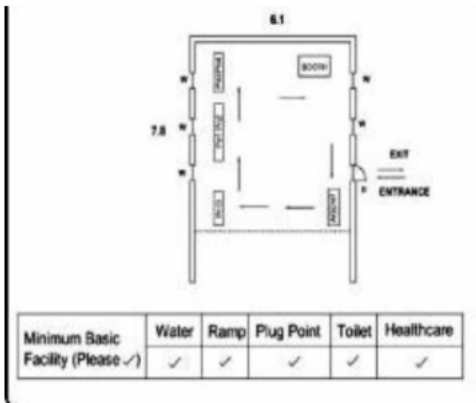

Google Map View

Polling Station Building Front View

Polling Station Front View

Cad View

Key MAP View

1 பெயர் : அமராவதி கணவர் பெயர்: முத்துசாமி வீட்டு எண் : 1 வயது : 61 பாலினம் : பெண்	RHB1897719 Photo is available	2 பெயர் : கார்த்திகேயன் தந்தை பெயர்: முத்துசாமி வீட்டு எண் : 1 வயது : 43 பாலினம் : ஆண்	DBQ1811330 Photo is available	3 பெயர் : ஜெயசூர்யா தாயின் பெயர்: ராஜசுகுமாரி வீட்டு எண் : 1 வயது : 19 பாலினம் : ஆண்	RHB2276020 Photo is available
S 4 பெயர் : கோகிலா தந்தை பெயர்: கங்கவேல் வீட்டு எண் : 1-1 வயது : 31 பாலினம் : பெண்	RHB0747584 Photo is available	5 பெயர் : தீபிகா தந்தை பெயர்: சந்திரராஜ் வீட்டு எண் : 1/7ஏ வயது : 30 பாலினம் : பெண்	ZWI0617175 Photo is available	6 பெயர் : பிரேமா கணவர் பெயர்: மணிவாசகம் வீட்டு எண் : 1-14-4 வயது : 37 பாலினம் : பெண்	RHB0181669 Photo is available
7 பெயர் : பெரியசாமி தந்தை பெயர்: கந்தசாமி வீட்டு எண் : 1-21 Ie வயது : 47 பாலினம் : ஆண்	DBQ2389252 Photo is available	8 பெயர் : தீபா கணவர் பெயர்: பெரியசாமி வீட்டு எண் : 1-21D வயது : 41 பாலினம் : பெண்	DBQ2844926 Photo is available	9 பெயர் : வில்லன் தந்தை பெயர்: டபீன்ன்பையன் வீட்டு எண் : 1-41 வயது : 66 பாலினம் : ஆண்	RHB0664235 Photo is available
10 பெயர் : சந்திரா கணவர் பெயர்: வில்லன் வீட்டு எண் : 1-41 வயது : 50 பாலினம் : பெண்	RHB0957936 Photo is available	11 பெயர் : நவீன்குமார் தந்தை பெயர்: வில்லன் வீட்டு எண் : 1-41 வயது : 27 பாலினம் : ஆண்	RHB1276468 Photo is available	12 பெயர் : ரஞ்சிதா தே கணவர் பெயர்: நவீன்குமார் வி வீட்டு எண் : 1/41 வயது : 23 பாலினம் : பெண்	RHB2303857 Photo is available
Q 13 பெயர் : அனிதா ச கணவர் பெயர்: பிரபாகரன் வீட்டு எண் : 1/44 வயது : 36 பாலினம் : பெண்	RHB2324804 Photo is available	14 பெயர் : சந்திரேஷ்குமார் தந்தை பெயர்: இராமசாமி வீட்டு எண் : 1-46 வயது : 33 பாலினம் : ஆண்	RHB0468116 Photo is available	15 பெயர் : ஷீலாப்ரியா தந்தை பெயர்: ராமசாமி வீட்டு எண் : 1-46 வயது : 29 பாலினம் : பெண்	RHB0957944 Photo is available
16 பெயர் : பக்ருதீன் தந்தை பெயர்: அப்துல் அஜீஸ் வீட்டு எண் : 1-62 வயது : 71 பாலினம் : ஆண்	RHB0957969 Photo is available	17 பெயர் : நூர்ஜகான் தந்தை பெயர்: பக்ருதீன் வீட்டு எண் : 1-62 வயது : 60 பாலினம் : பெண்	RHB0957951 Photo is available	18 பெயர் : தாருண் தந்தை பெயர்: ராஜ்குமார் வீட்டு எண் : 1/73 வயது : 22 பாலினம் : ஆண்	RHB2140044 Photo is available
19 பெயர் : தியாகராஜன் தந்தை பெயர்: ராஜாகவுண்டர் வீட்டு எண் : 1-80F வயது : 63 பாலினம் : ஆண்	RHB0734756 Photo is available	20 பெயர் : அருள்வேல் தந்தை பெயர்: தியாகராஜன் வீட்டு எண் : 1-80F வயது : 30 பாலினம் : ஆண்	RHB0823260 Photo is available	21 பெயர் : சரசு கணவர் பெயர்: கருப்பண்ணன் வீட்டு எண் : 1-81-A வயது : 67 பாலினம் : பெண்	RHB1897735 Photo is available
22 பெயர் : மாரம்மாள் கணவர் பெயர்: ராமலிங்கம் வீட்டு எண் : 1-81B வயது : 72 பாலினம் : பெண்	RHB1897743 Photo is available	23 பெயர் : ராமலிங்கம் கணவர் பெயர்: பூண்டியாகவுண்டர் வீட்டு எண் : 1-81B வயது : 71 பாலினம் : ஆண்	RHB1897750 Photo is available	24 பெயர் : பொன்மொழி கணவர் பெயர்: வினோத்குமார் வீட்டு எண் : 1-81B வயது : 46 பாலினம் : பெண்	DBQ2844942 Photo is available
25 பெயர் : ஹேமலதா கணவர் பெயர்: லோகநாதன் வீட்டு எண் : 1-81B வயது : 43 பாலினம் : பெண்	RHB0838326 Photo is available	26 பெயர் : மணி தந்தை பெயர்: அங்கமுத்து வீட்டு எண் : 1-88A வயது : 68 பாலினம் : ஆண்	RHB0419903 Photo is available	27 பெயர் : ராஜேஸ்வரி கணவர் பெயர்: மணி வீட்டு எண் : 1-88A வயது : 60 பாலினம் : பெண்	RHB1897768 Photo is available
28 பெயர் : அருணகிரி தந்தை பெயர்: மணி வீட்டு எண் : 1-88A வயது : 50 பாலினம் : ஆண்	RHB1897776 Photo is available	29 பெயர் : கலைச்செல்வி கணவர் பெயர்: அருணகிரி வீட்டு எண் : 1-88A வயது : 42 பாலினம் : பெண்	RHB0132902 Photo is available	30 பெயர் : ஆர்த்தி தந்தை பெயர்: முருகேசன் வீட்டு எண் : 1-88A வயது : 29 பாலினம் : பெண்	RHB0957977 Photo is available