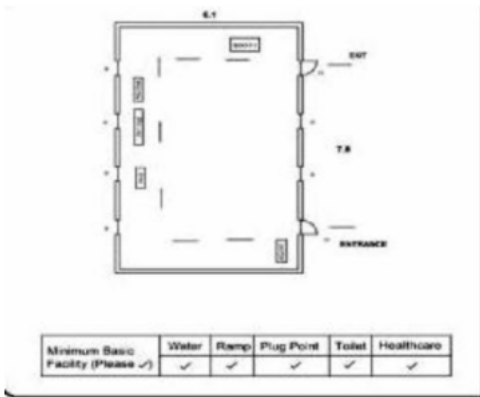

Google Map View

Polling Station Building Front View

Polling Station Front View

Cad View

Key MAP View

சட்டமன்றத் தொகுதியின் எண் மற்றும் பெயர் : 94-நாமக்கல்
பிரிவு எண் மற்றும் பெயர் 1-மோகனூர் (பே), இராசிசுகுமரிபாளையம் வார்டு -1