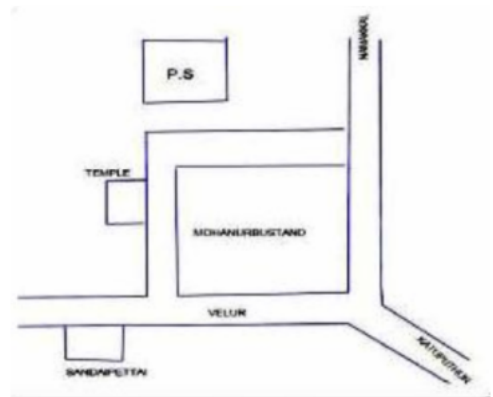

Google Map View

Polling Station Building Front View

Polling Station Front View

Cad View

Key MAP View

சட்டமன்றத் தொகுதியின் எண் மற்றும் பெயர் : 94-நாமக்கல்
பிரிவு எண் மற்றும் பெயர் 1-மோகனூர் (பே), இராசிசுகுமரிபாளையம் வார்டு -1