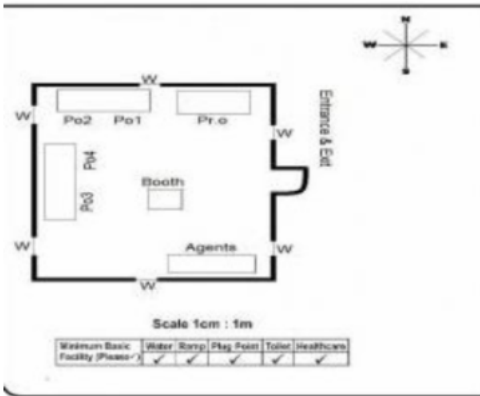

Google Map View

Polling Station Building Front View

Polling Station Front View

Cad View

Key MAP View

<p>S 1</p> <p>பெயர் : தீபா கணவர் பெயர்: தமிழ்செல்வன் வீட்டு எண் : 2-83 வயது : 43 பாலினம் : பெண்</p> <p>Photo is available</p>	CVM2510246	<p>S 2</p> <p>பெயர் : மஞ்சநாதன் தந்தை பெயர்: தங்கமுத்து வீட்டு எண் : 2-112 வயது : 68 பாலினம் : ஆண்</p> <p>Photo is available</p>	CVM2511491	<p>3</p> <p>பெயர் : ராஜாமணி கணவர் பெயர்: முத்துசாமி கவுண்டர் வீட்டு எண் : 5-2 வயது : 72 பாலினம் : பெண்</p> <p>Photo is available</p>	RHB0185447
<p>4</p> <p>பெயர் : ராஜசேகர் தந்தை பெயர்: முத்துசாமிகவுண்டர் வீட்டு எண் : 5-2ஏ வயது : 43 பாலினம் : ஆண்</p> <p>Photo is available</p>	CVM1774488	<p>5</p> <p>பெயர் : மேனகா கணவர் பெயர்: இராஜசேகரன் வீட்டு எண் : 5-2A வயது : 37 பாலினம் : பெண்</p> <p>Photo is available</p>	RHB0000547	<p>6</p> <p>பெயர் : சம்பூர்ணம் கணவர் பெயர்: இராமசாமி வீட்டு எண் : 5-3 வயது : 65 பாலினம் : பெண்</p> <p>Photo is available</p>	RHB1316777
<p>7</p> <p>பெயர் : ஜெகநாதன் தந்தை பெயர்: காளியண்ணன் வீட்டு எண் : 5-3 வயது : 61 பாலினம் : ஆண்</p> <p>Photo is available</p>	CVM2998607	<p>8</p> <p>பெயர் : சீனிவாசன் தந்தை பெயர்: காளியண்ணன் வீட்டு எண் : 5-3 வயது : 56 பாலினம் : ஆண்</p> <p>Photo is available</p>	RHB1316785	<p>9</p> <p>பெயர் : கமலம் கணவர் பெயர்: ஜெகநாதன் வீட்டு எண் : 5-3 வயது : 46 பாலினம் : பெண்</p> <p>Photo is available</p>	CVM3164738
<p>S 10</p> <p>பெயர் : சுகுணா தந்தை பெயர்: ஜெகநாதன் வீட்டு எண் : 5-8 வயது : 28 பாலினம் : பெண்</p> <p>Photo is available</p>	RHB1002302	<p>11</p> <p>பெயர் : சுகன்யா தந்தை பெயர்: ஜெகநாதன் வீட்டு எண் : 5-3 வயது : 28 பாலினம் : பெண்</p> <p>Photo is available</p>	RHB1002401	<p>12</p> <p>பெயர் : தரணிபாபு தந்தை பெயர்: ராமசாமிகவுண்டர் வீட்டு எண் : 5-4 வயது : 41 பாலினம் : ஆண்</p> <p>Photo is available</p>	CVM2998615
<p>13</p> <p>பெயர் : பவித்ரா கணவர் பெயர்: தரணி பாபு வீட்டு எண் : 5-4 வயது : 34 பாலினம் : பெண்</p> <p>Photo is available</p>	RHB2216927	<p>14</p> <p>பெயர் : செட்டியம்மாள் கணவர் பெயர்: பழனிசாமிக்கவுண்டர் வீட்டு எண் : 5-5 வயது : 78 பாலினம் : பெண்</p> <p>Photo is available</p>	RHB1316793	<p>15</p> <p>பெயர் : கணேசன் தந்தை பெயர்: பழனிசாமிக்கவுண்டர் வீட்டு எண் : 5-5 வயது : 61 பாலினம் : ஆண்</p> <p>Photo is available</p>	RHB1316801
<p>16</p> <p>பெயர் : மாதேஸ்வரி கணவர் பெயர்: கணேசன் வீட்டு எண் : 5-5 வயது : 41 பாலினம் : பெண்</p> <p>Photo is available</p>	RHB0679092	<p>17</p> <p>பெயர் : குஞ்சாம்பாள் கணவர் பெயர்: ரங்கசாமிகவுண்டர் வீட்டு எண் : 5-5-1 வயது : 64 பாலினம் : பெண்</p> <p>Photo is available</p>	CVM3236072	<p>18</p> <p>பெயர் : தனசேகரன் தந்தை பெயர்: சின்னுசாமி வீட்டு எண் : 5-6 வயது : 32 பாலினம் : ஆண்</p> <p>Photo is available</p>	RHB0891069
<p>19</p> <p>பெயர் : மோகனப்பிரியா தந்தை பெயர்: பழனியப்பன் வீட்டு எண் : 5/6 வயது : 30 பாலினம் : பெண்</p> <p>Photo is available</p>	SXI0642512	<p>20</p> <p>பெயர் : சண்முகசுந்தரம் தந்தை பெயர்: இராமசாமிகவுண்டர் வீட்டு எண் : 5-7 வயது : 68 பாலினம் : ஆண்</p> <p>Photo is available</p>	CVM3231818	<p>21</p> <p>பெயர் : முத்துமணி கணவர் பெயர்: சண்முகசுந்தரம் வீட்டு எண் : 5-7 வயது : 54 பாலினம் : பெண்</p> <p>Photo is available</p>	RHB1316827
<p>22</p> <p>பெயர் : இரஞ்சித்குமார் தந்தை பெயர்: சண்முகசுந்தரம் வீட்டு எண் : 5-7 வயது : 31 பாலினம் : ஆண்</p> <p>Photo is available</p>	RHB0841965	<p>23</p> <p>பெயர் : சம்பத் தந்தை பெயர்: பழனிவேல் வீட்டு எண் : 5-8 வயது : 50 பாலினம் : ஆண்</p> <p>Photo is available</p>	CVM3231743	<p>24</p> <p>பெயர் : கந்தசாமி தந்தை பெயர்: முத்துசாமிகவுண்டர் வீட்டு எண் : 5-9 வயது : 73 பாலினம் : ஆண்</p> <p>Photo is available</p>	RHB1316835
<p>25</p> <p>பெயர் : கோகிலம் கணவர் பெயர்: கந்தசாமி வீட்டு எண் : 5-9 வயது : 63 பாலினம் : பெண்</p> <p>Photo is available</p>	RHB1316843	<p>26</p> <p>பெயர் : கனகராஜ் தந்தை பெயர்: கந்தசாமி வீட்டு எண் : 5-9 வயது : 45 பாலினம் : ஆண்</p> <p>Photo is available</p>	CVM2518223	<p>27</p> <p>பெயர் : கோகிலாம்பாள் கணவர் பெயர்: மணி வீட்டு எண் : 5-11ஏ வயது : 75 பாலினம் : பெண்</p> <p>Photo is available</p>	RHB1232321
<p>28</p> <p>பெயர் : பழனிசாமி தந்தை பெயர்: குப்புசாமி பண்டாரம் வீட்டு எண் : 5-12-A வயது : 55 பாலினம் : ஆண்</p> <p>Photo is available</p>	RHB0510867	<p>29</p> <p>பெயர் : அலமேலுமங்கை கணவர் பெயர்: பழனிசாமி வீட்டு எண் : 5-12-A வயது : 42 பாலினம் : பெண்</p> <p>Photo is available</p>	RHB0510875	<p>30</p> <p>பெயர் : வளர்மதி தந்தை பெயர்: துரைசாமி வீட்டு எண் : 5/14 ஏ வயது : 52 பாலினம் : பெண்</p> <p>Photo is available</p>	RHB1969476